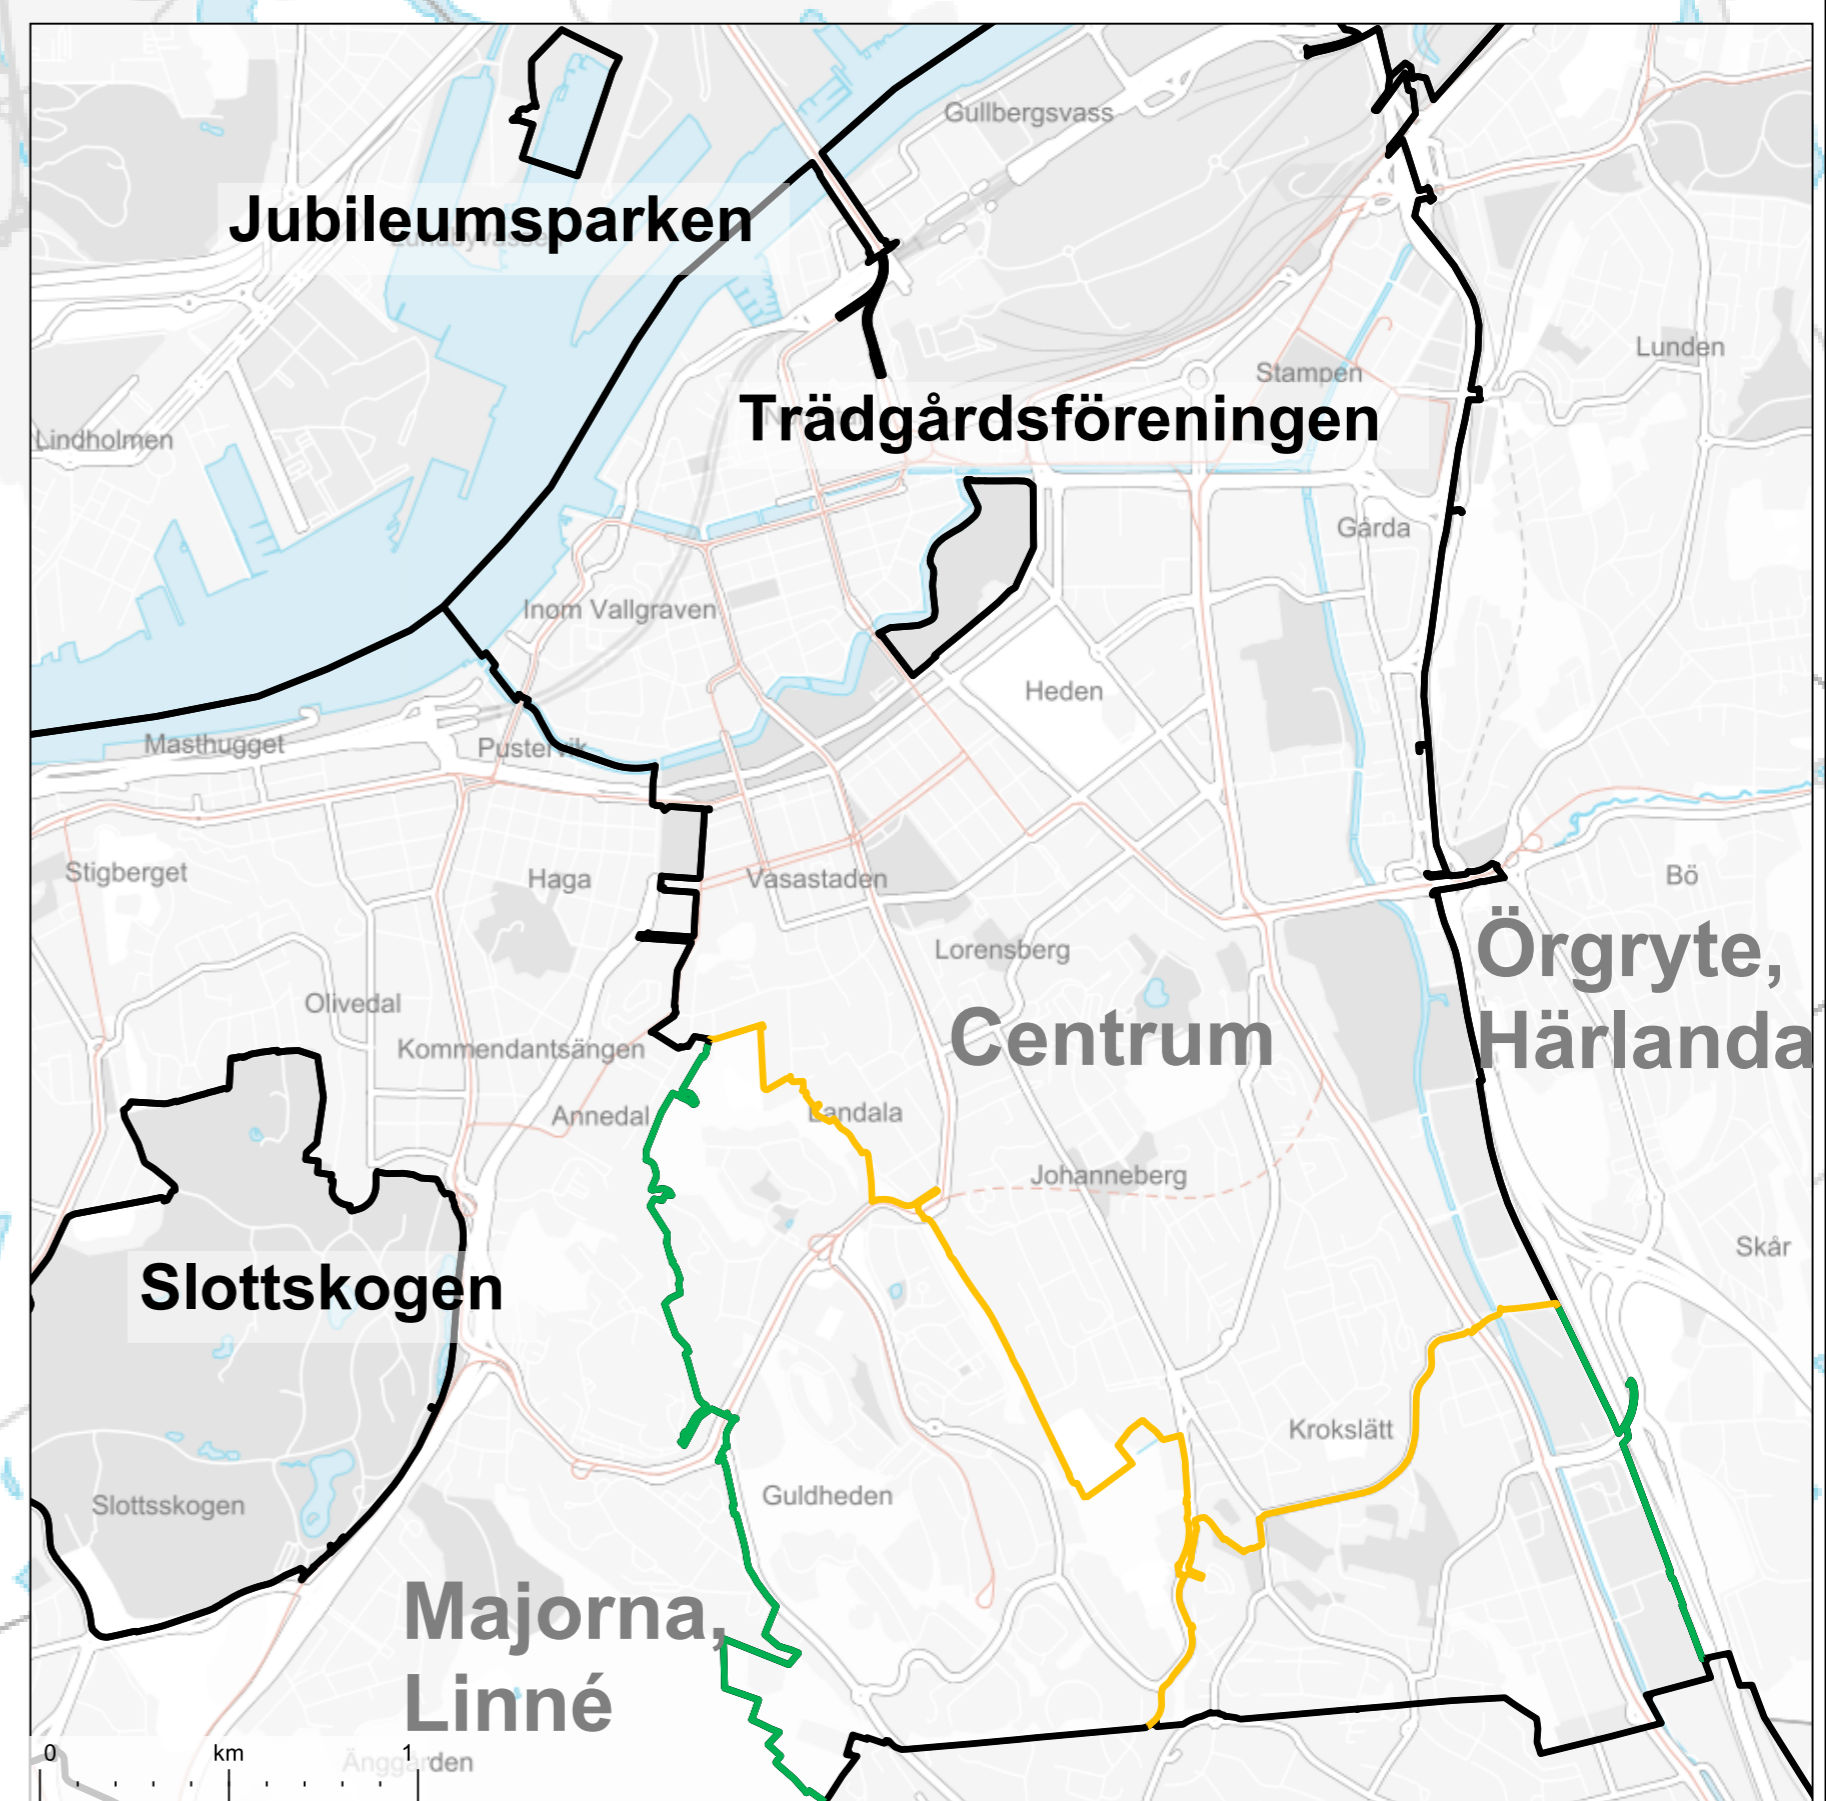

Gränser Vinter- och Barmarksrenhållning

Drift och Underhåll

Entreprenadområdesindelning

Ale

Teckenförklaring

-  Gemensam gräns för Vinter och Barmark
-  Vintergräns Centrum, Örgryte-Härlanda och Majorna-Linné
-  Barmarksgräns Centrum, Örgryte-Härlanda och Majorna-Linné

Områdesindelning

Vinter- och Barmarksrenhållning

Senast uppdaterad:
Datum 2025-01-07
Skala 1:60000 (A1S)
©Copyright Göteborgs Stad 2025

Göteborgs Stad