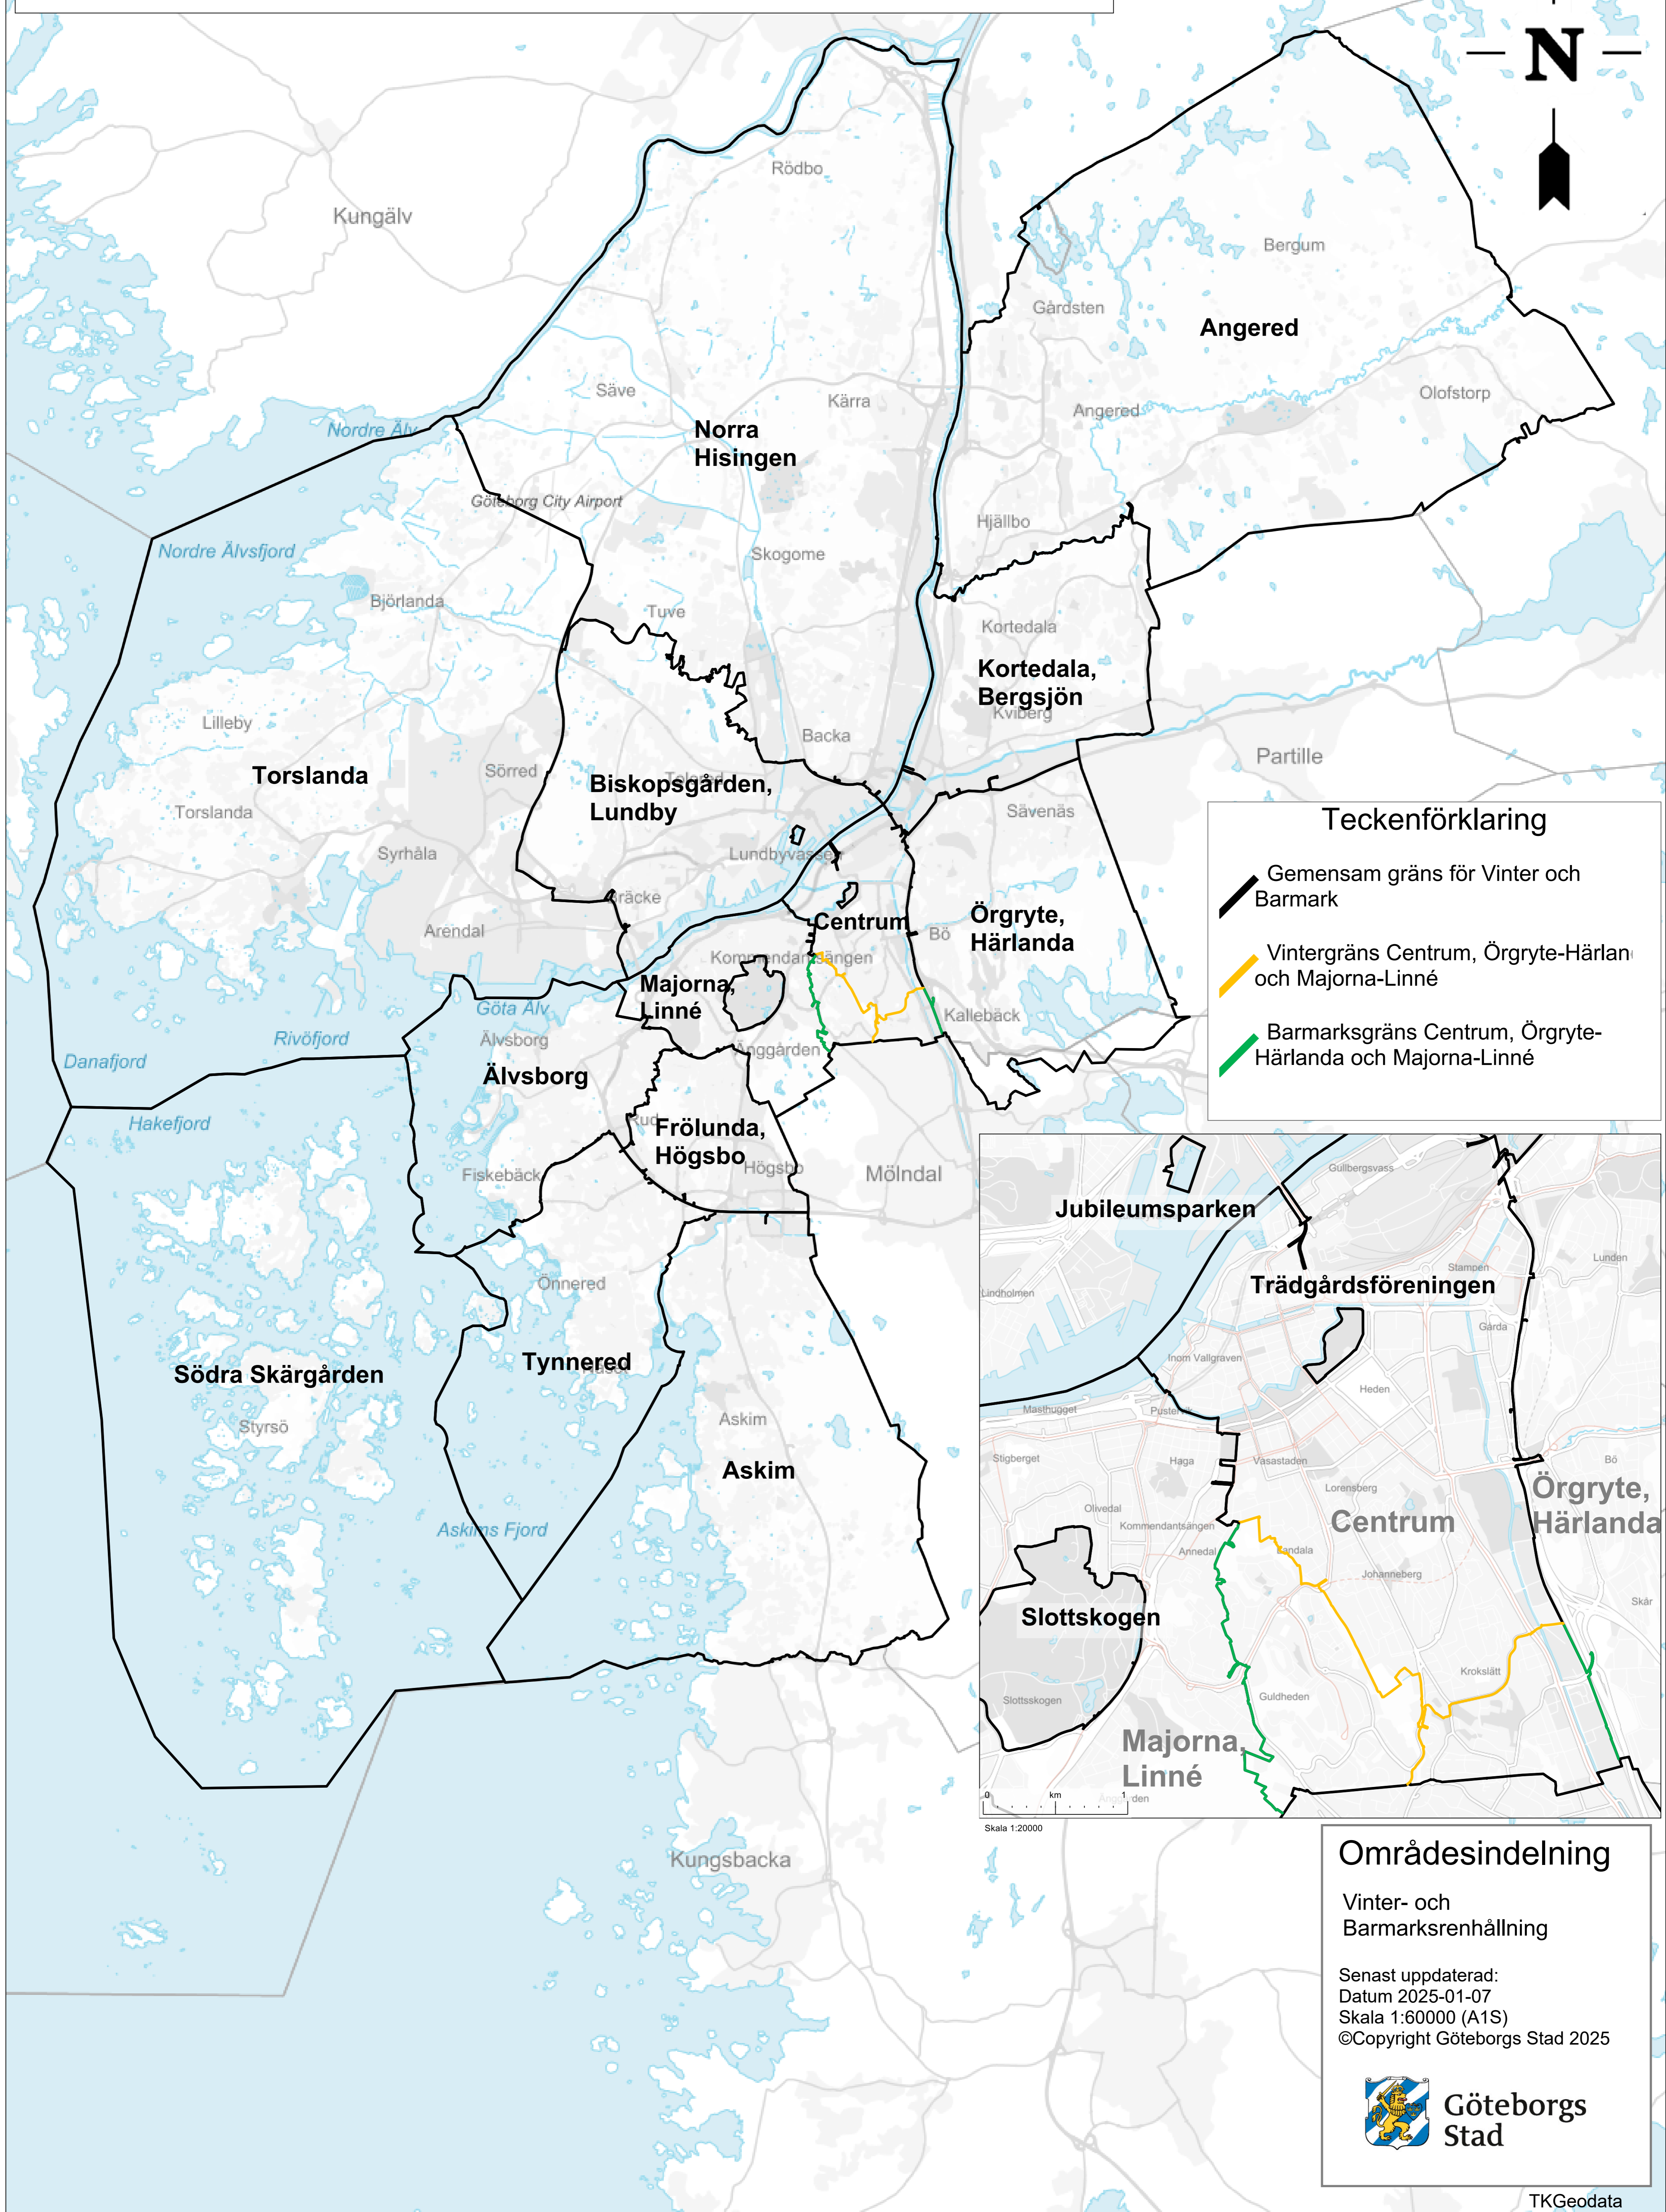

Gränser Vinter- och Barmarksrenhållning

Drift och Underhåll

Entreprenadområdesindelning

Ale

Teckenförklaring

-  Gemensam gräns för Vinter och Barmark
-  Vintergräns Centrum, Örgryte-Härlanda och Majorna-Linné
-  Barmarksgräns Centrum, Örgryte-Härlanda och Majorna-Linné

Områdesindelning

Vinter- och Barmarksrenhållning

Senast uppdaterad:
Datum 2025-01-07
Skala 1:60000 (A1S)
©Copyright Göteborgs Stad 2025

Göteborgs Stad