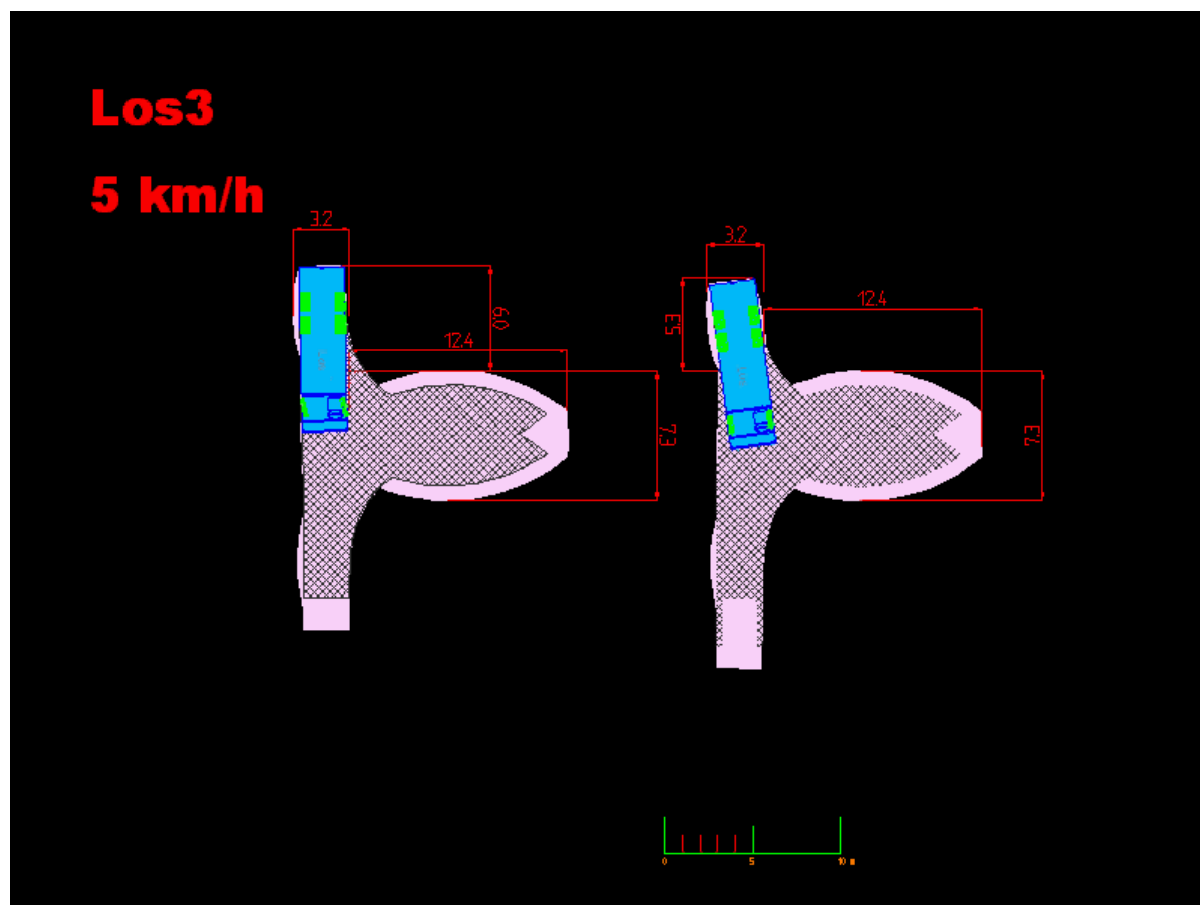

Utformning vändplatser

Los4

1 km/h