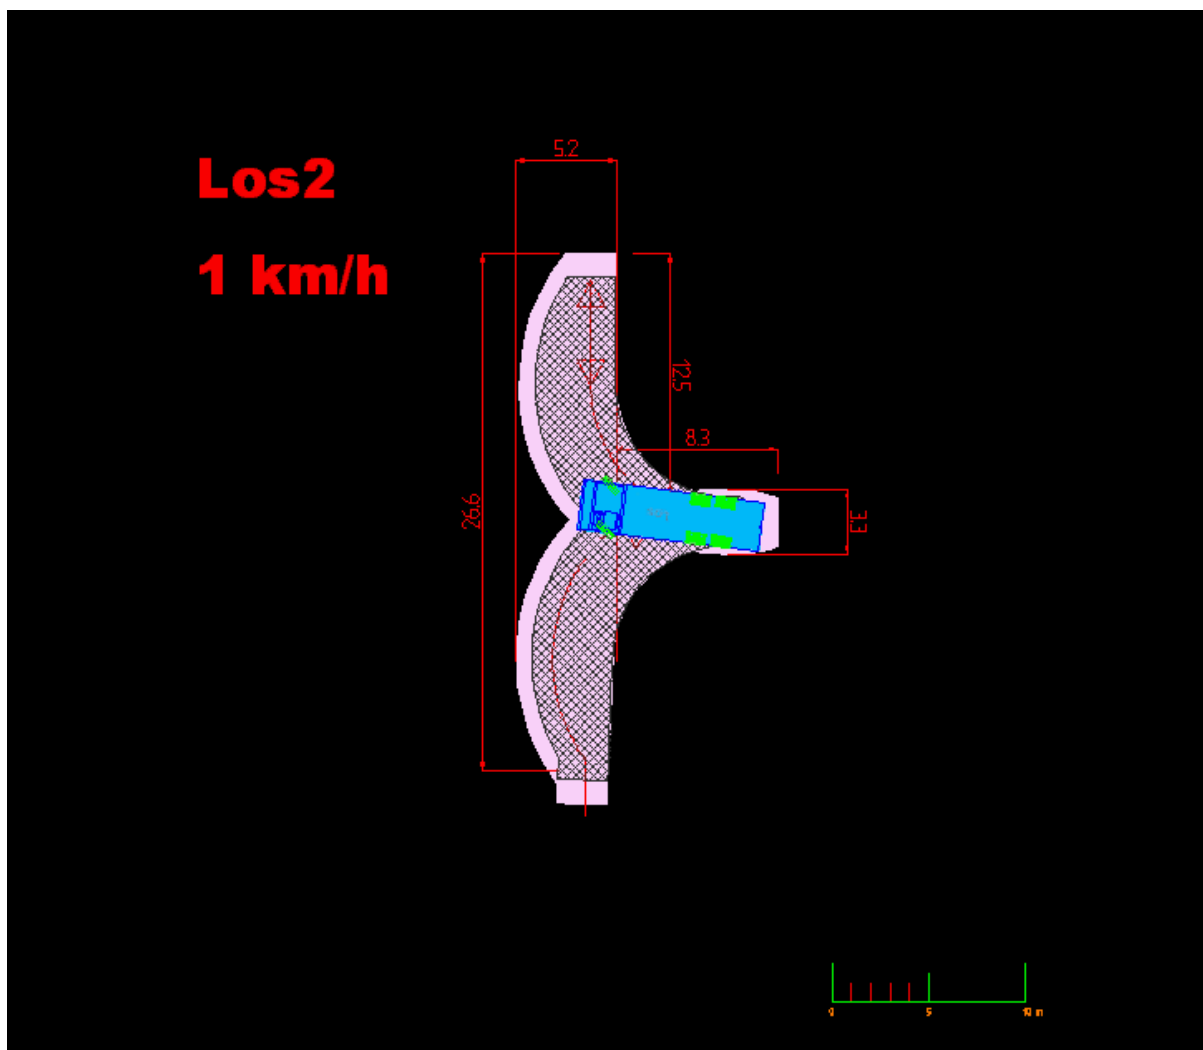

Utformning vändplatser

Los4

1 km/h