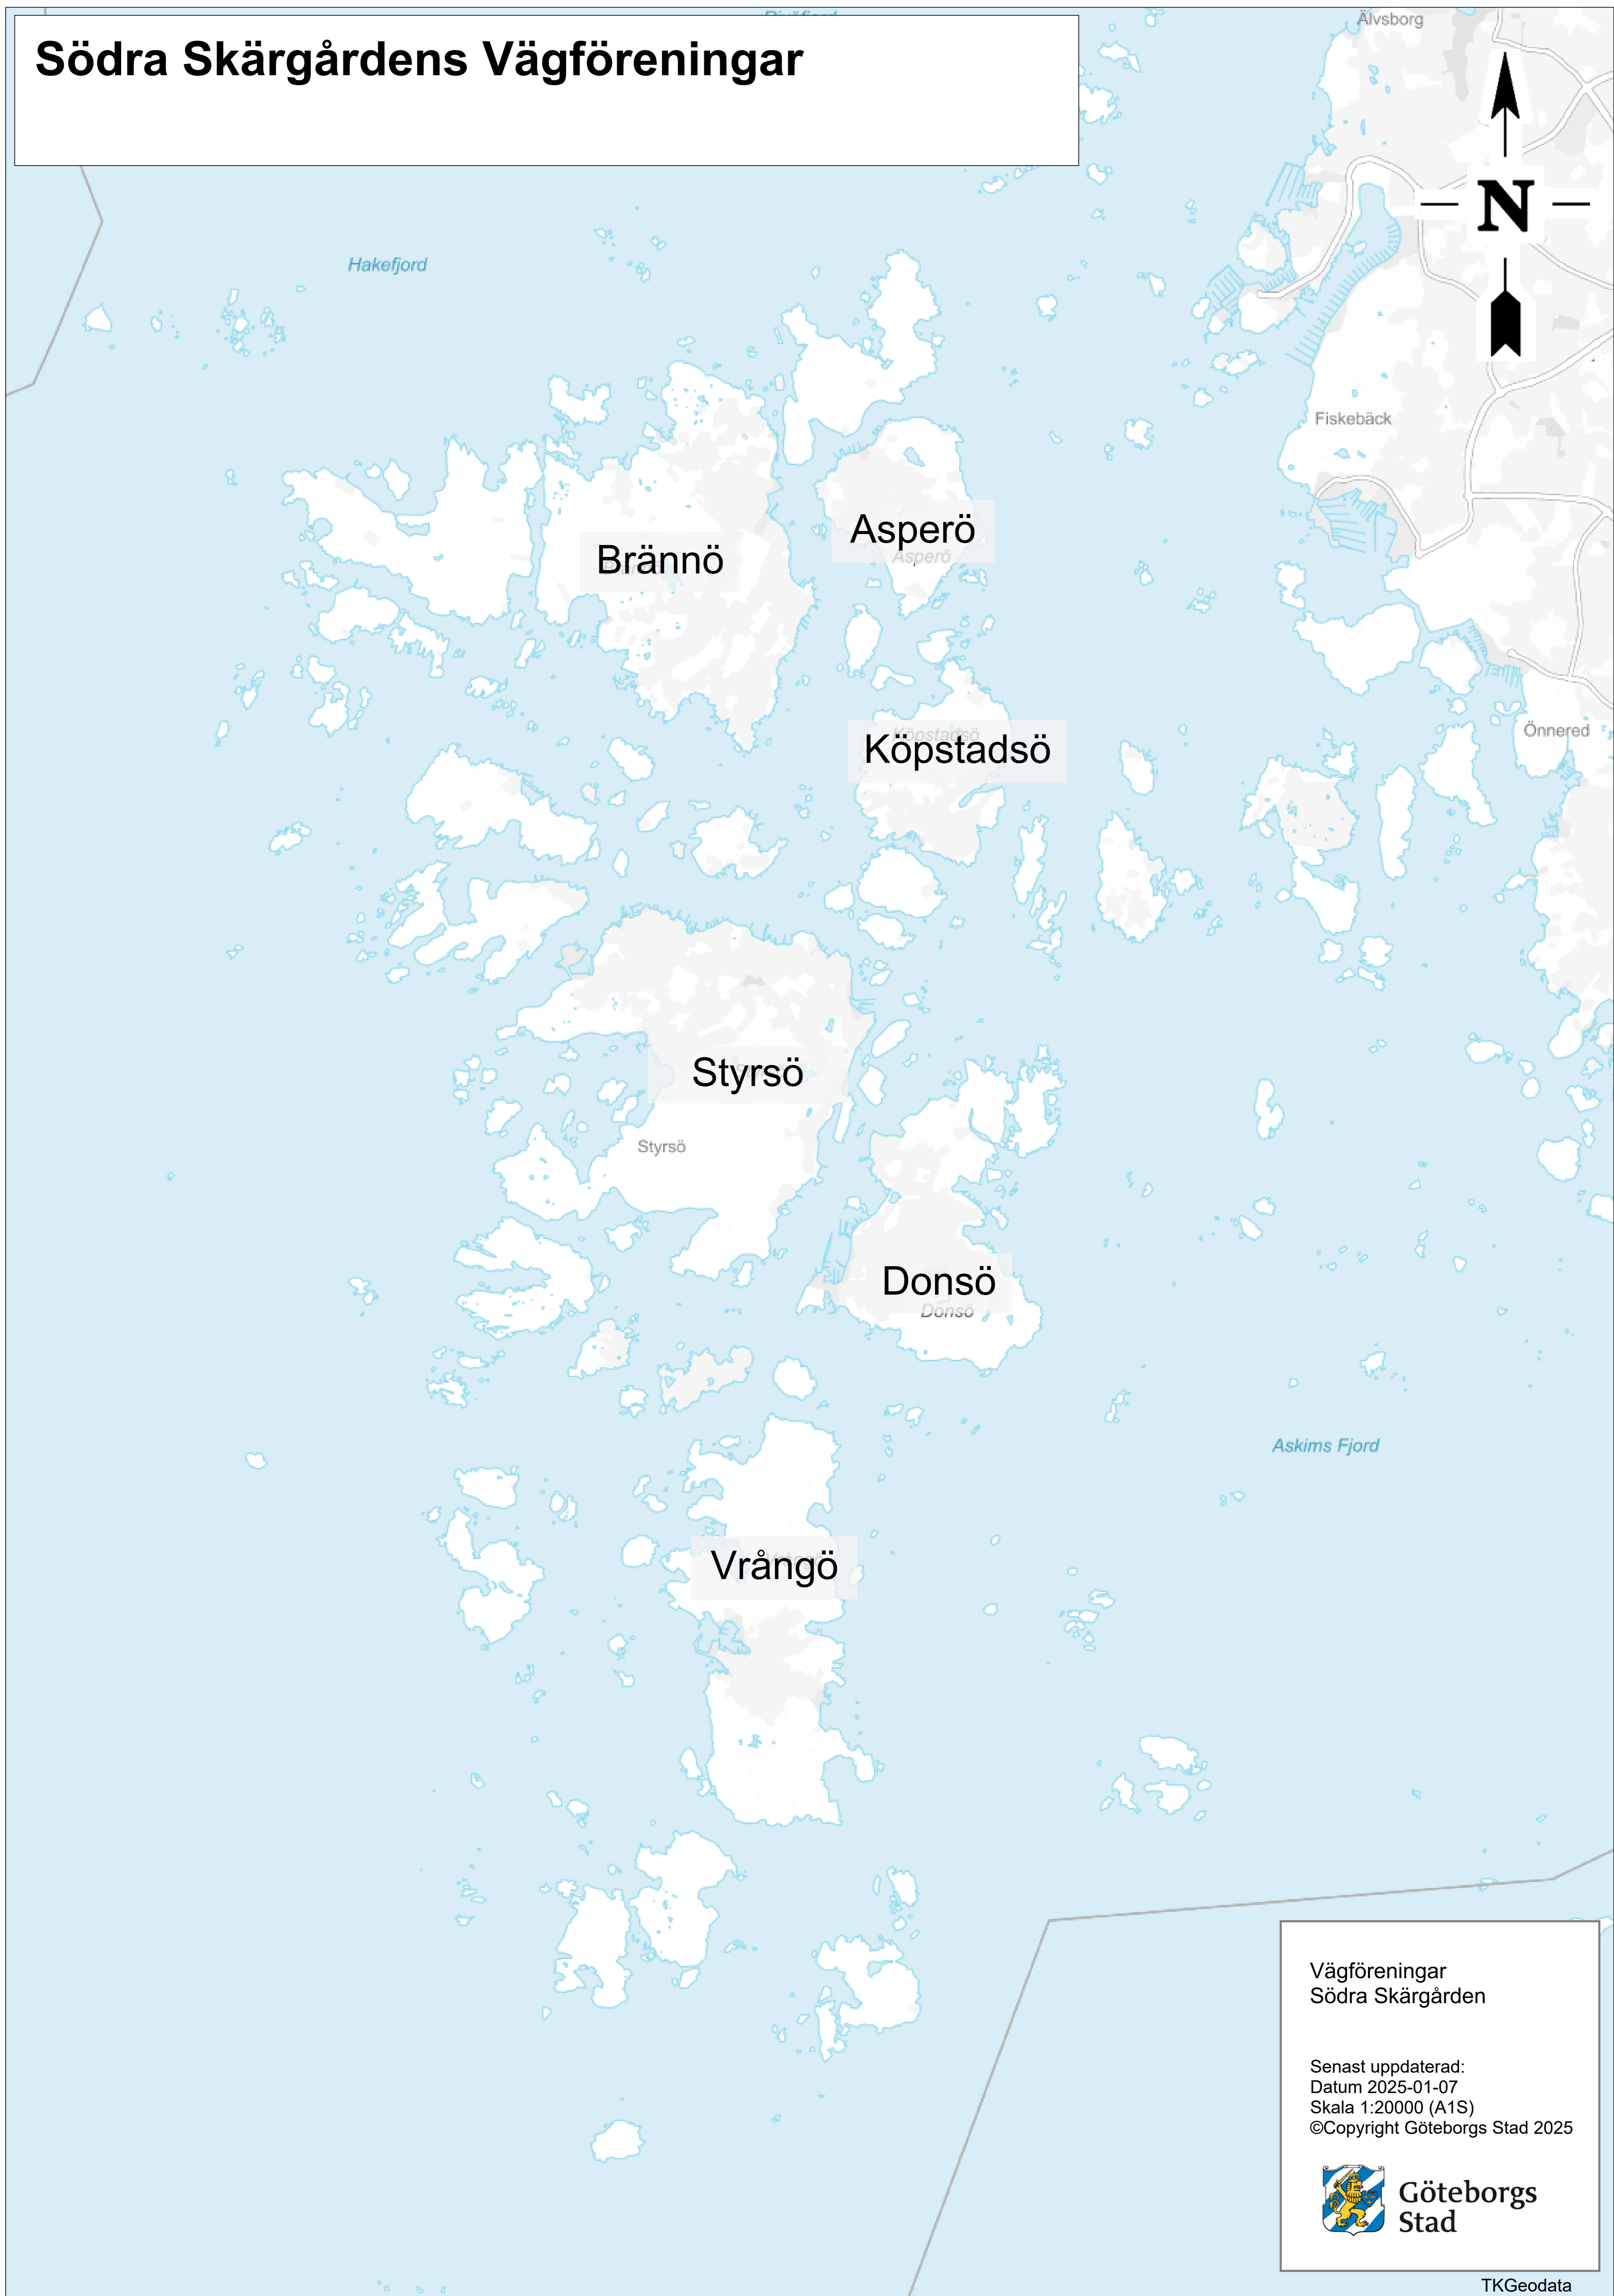

Södra Skärgårdens Vägföreningar

Vägföreningar
Södra Skärgården

Senast uppdaterad:
Datum 2025-01-07
Skala 1:20000 (A1S)
©Copyright Göteborgs Stad 2025

Göteborgs
Stad