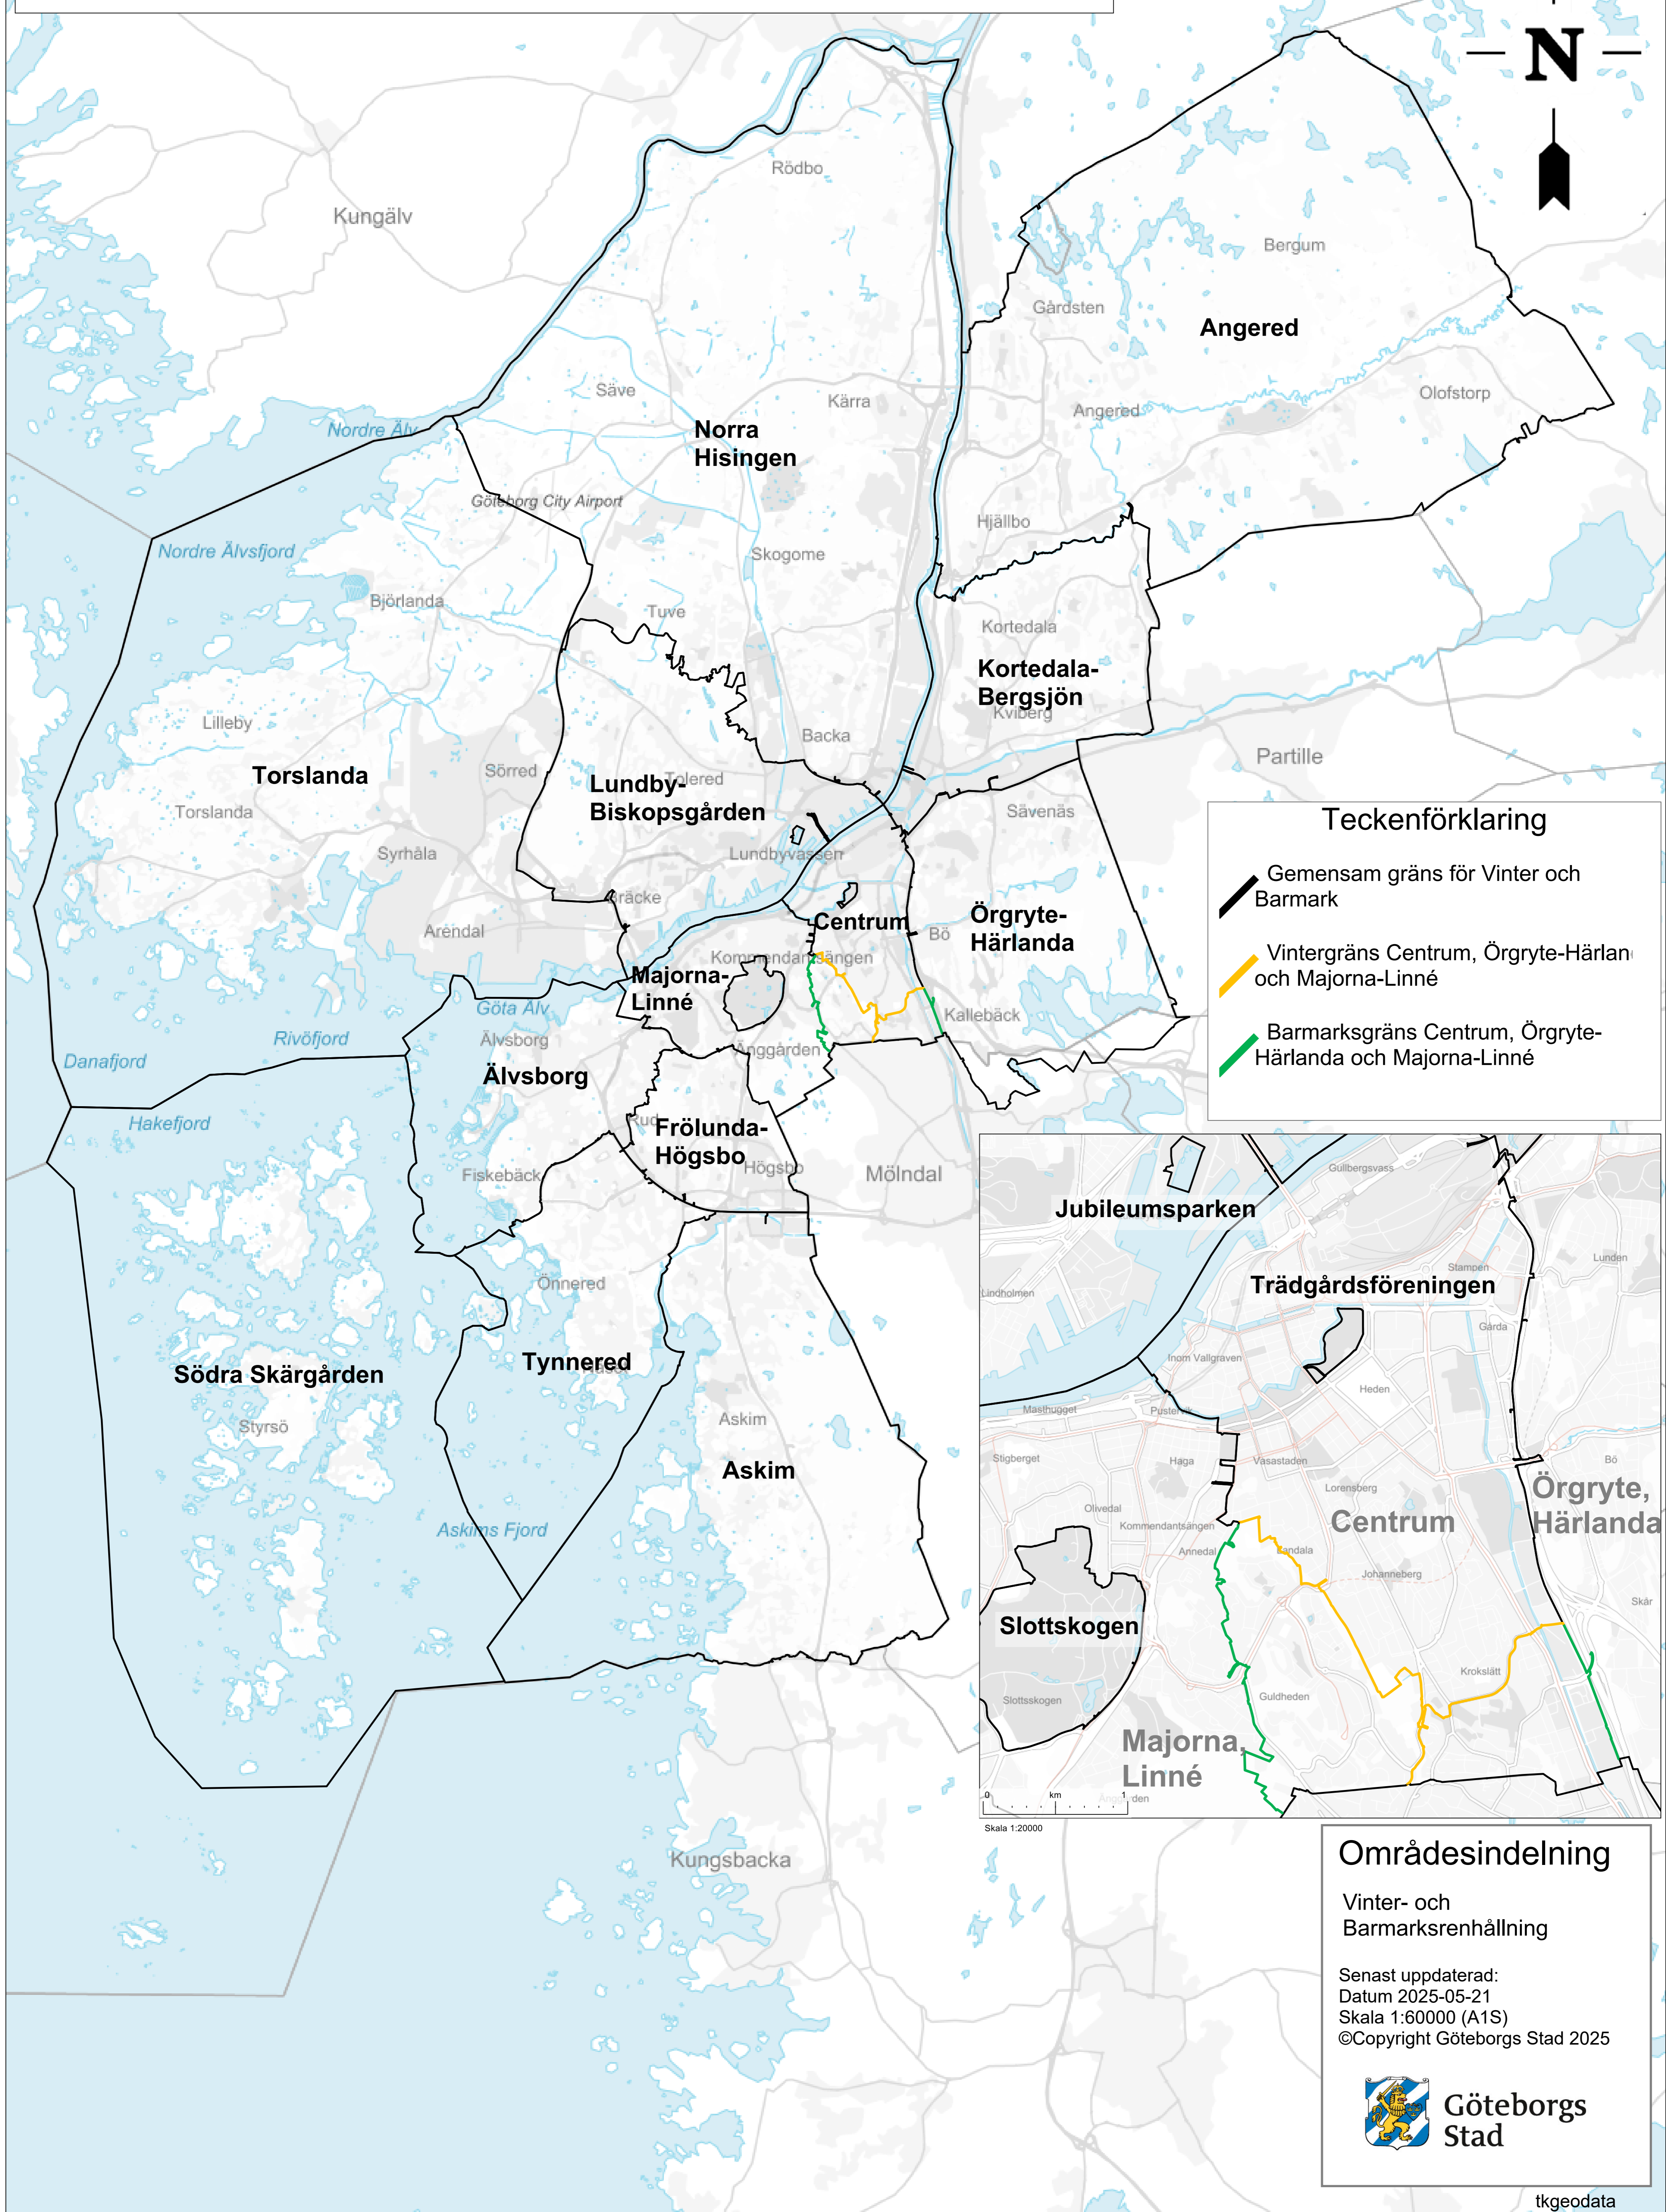

Gränser Vinter- och Barmarksrenhållning

Drift och Underhåll

Entreprenadområdesindelning

Ale

Teckenförklaring

- Gemensam gräns för Vinter och Barmark
- Vintergräns Centrum, Örgryte-Härlanda och Majorna-Linné
- Barmarksgräns Centrum, Örgryte-Härlanda och Majorna-Linné

Områdesindelning

Vinter- och Barmarksrenhållning

Senast uppdaterad:
Datum 2025-05-21
Skala 1:60000 (A1S)
©Copyright Göteborgs Stad 2025

Göteborgs Stad