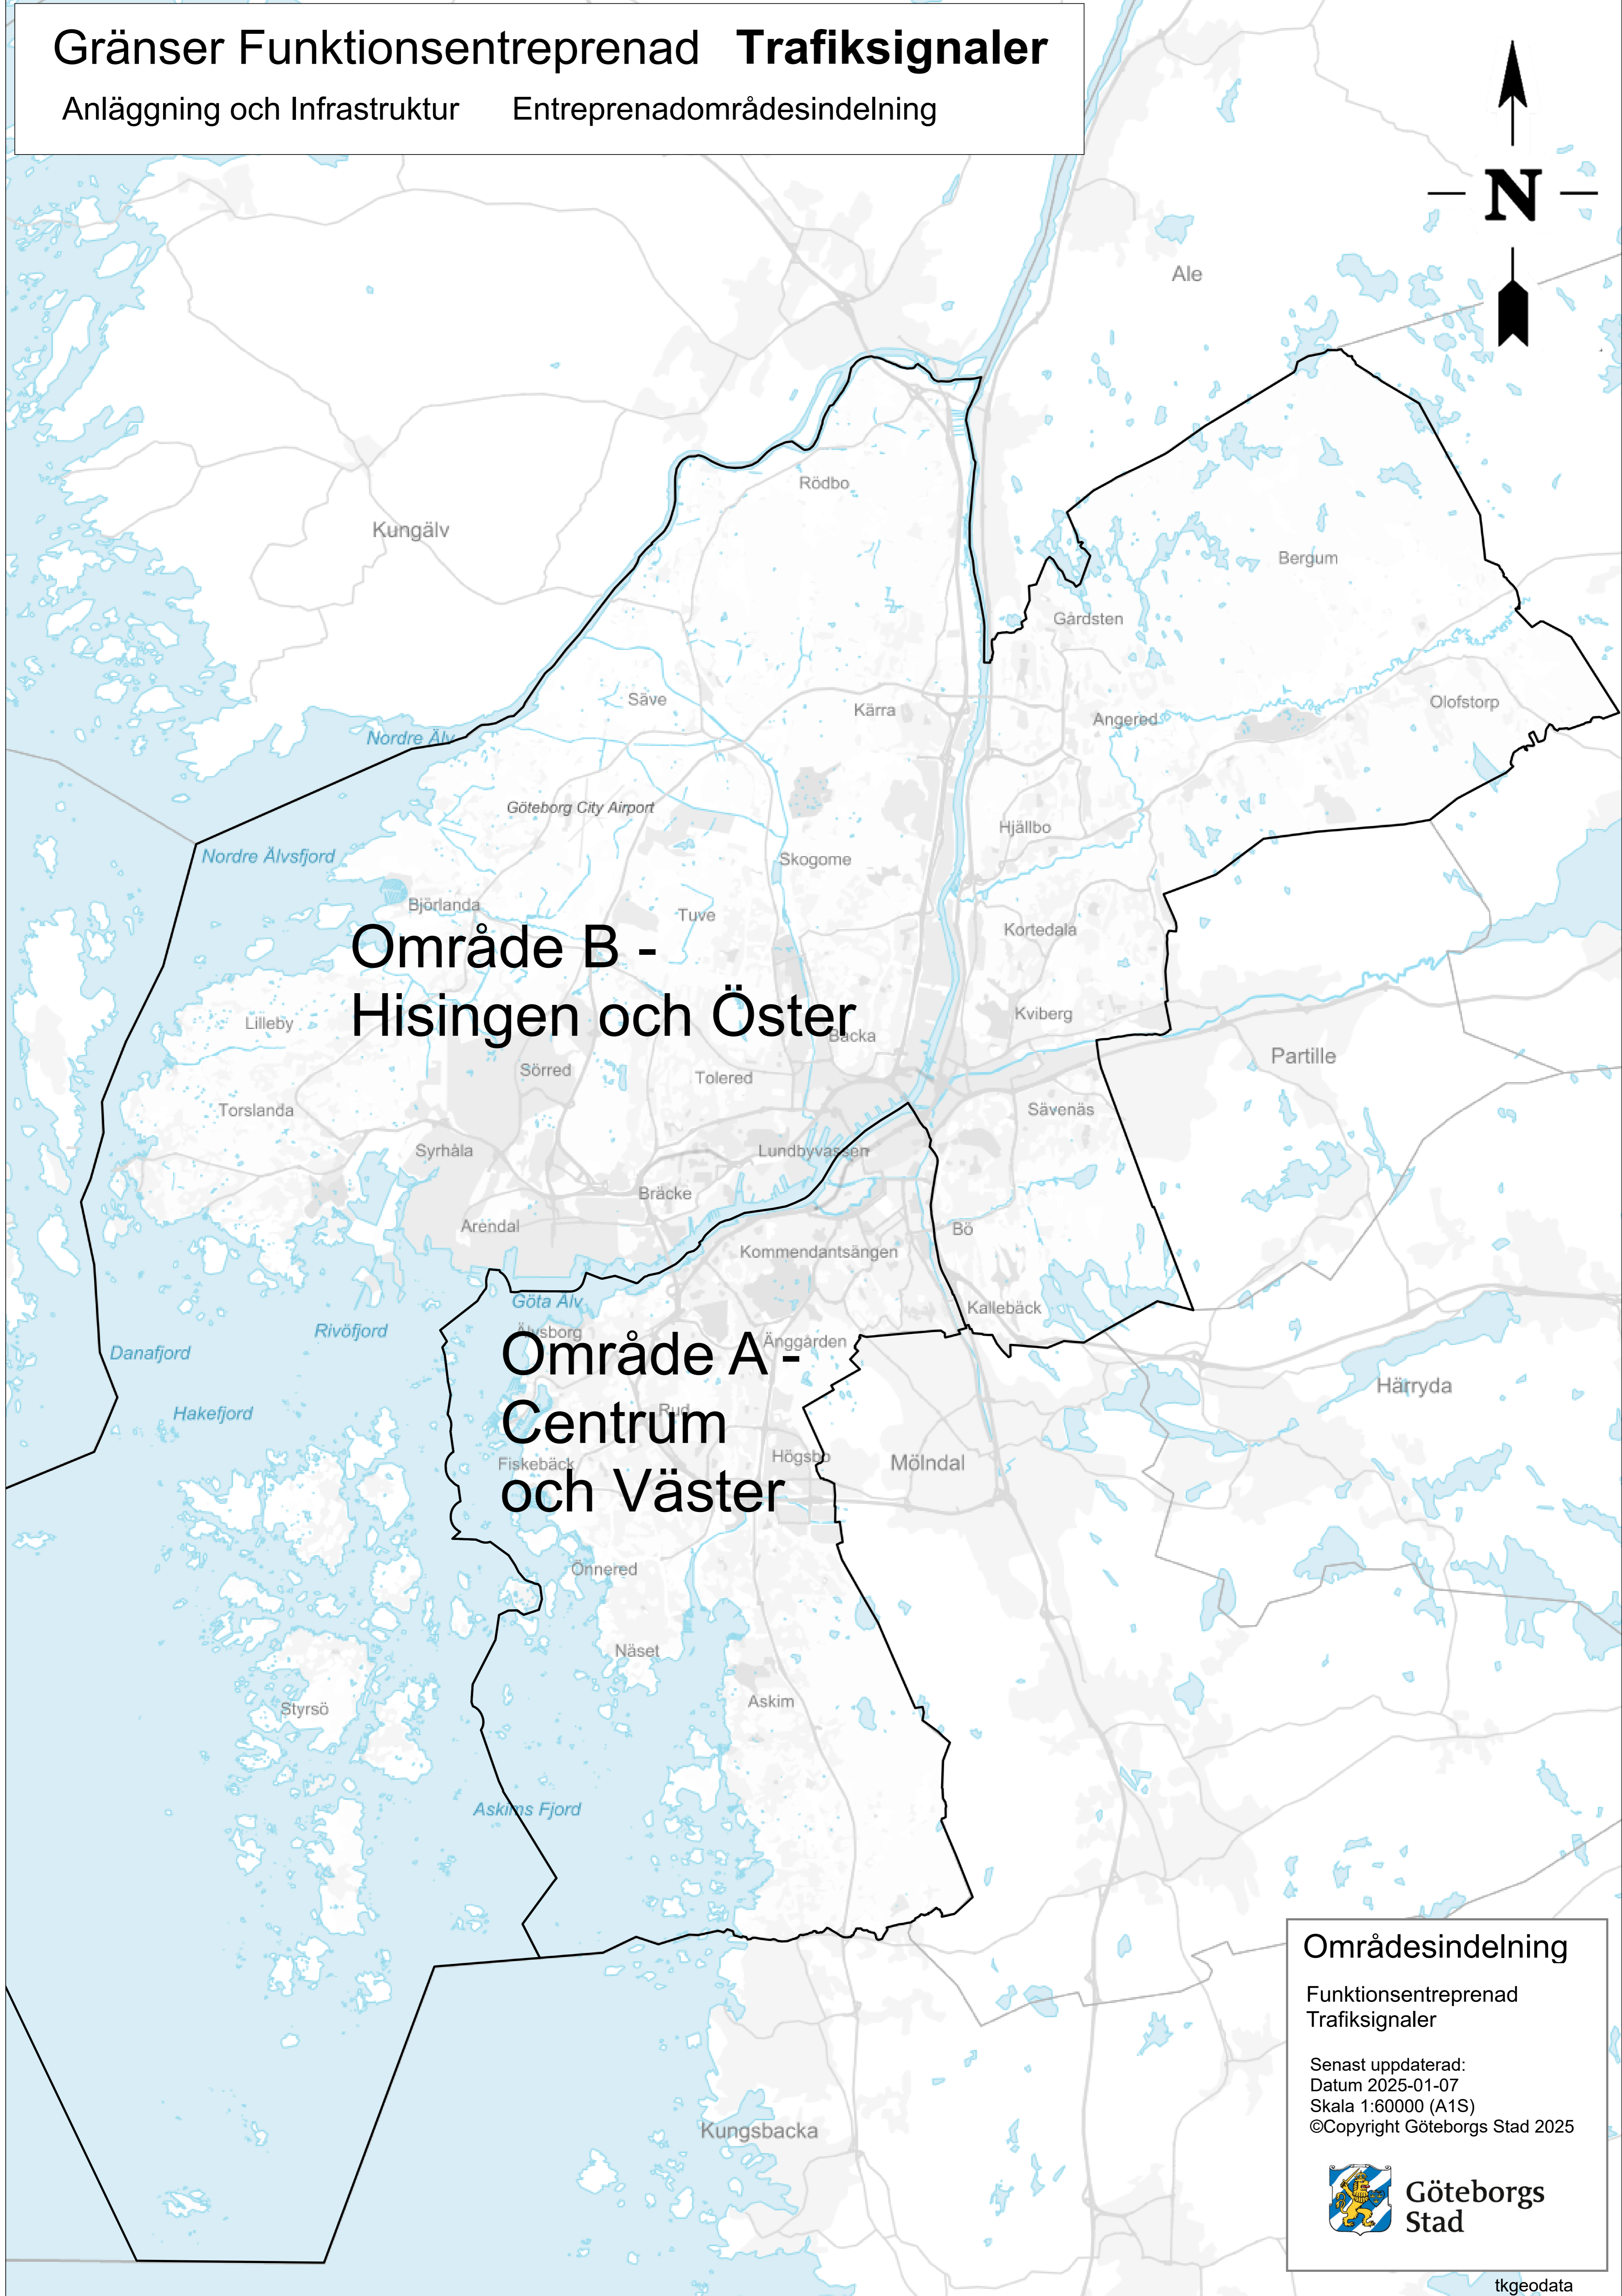

# Gränser Funktionsentreprenad Trafiksignaler

Anläggning och Infrastruktur Entreprenadområdesindelning

**Område B -  
Hisingen och Öster**

**Område A -  
Centrum  
och Väster**

## Områdesindelning

Funktionsentreprenad  
Trafiksignaler

Senast uppdaterad:  
Datum 2025-01-07  
Skala 1:60000 (A1S)  
©Copyright Göteborgs Stad 2025

**Göteborgs  
Stad**