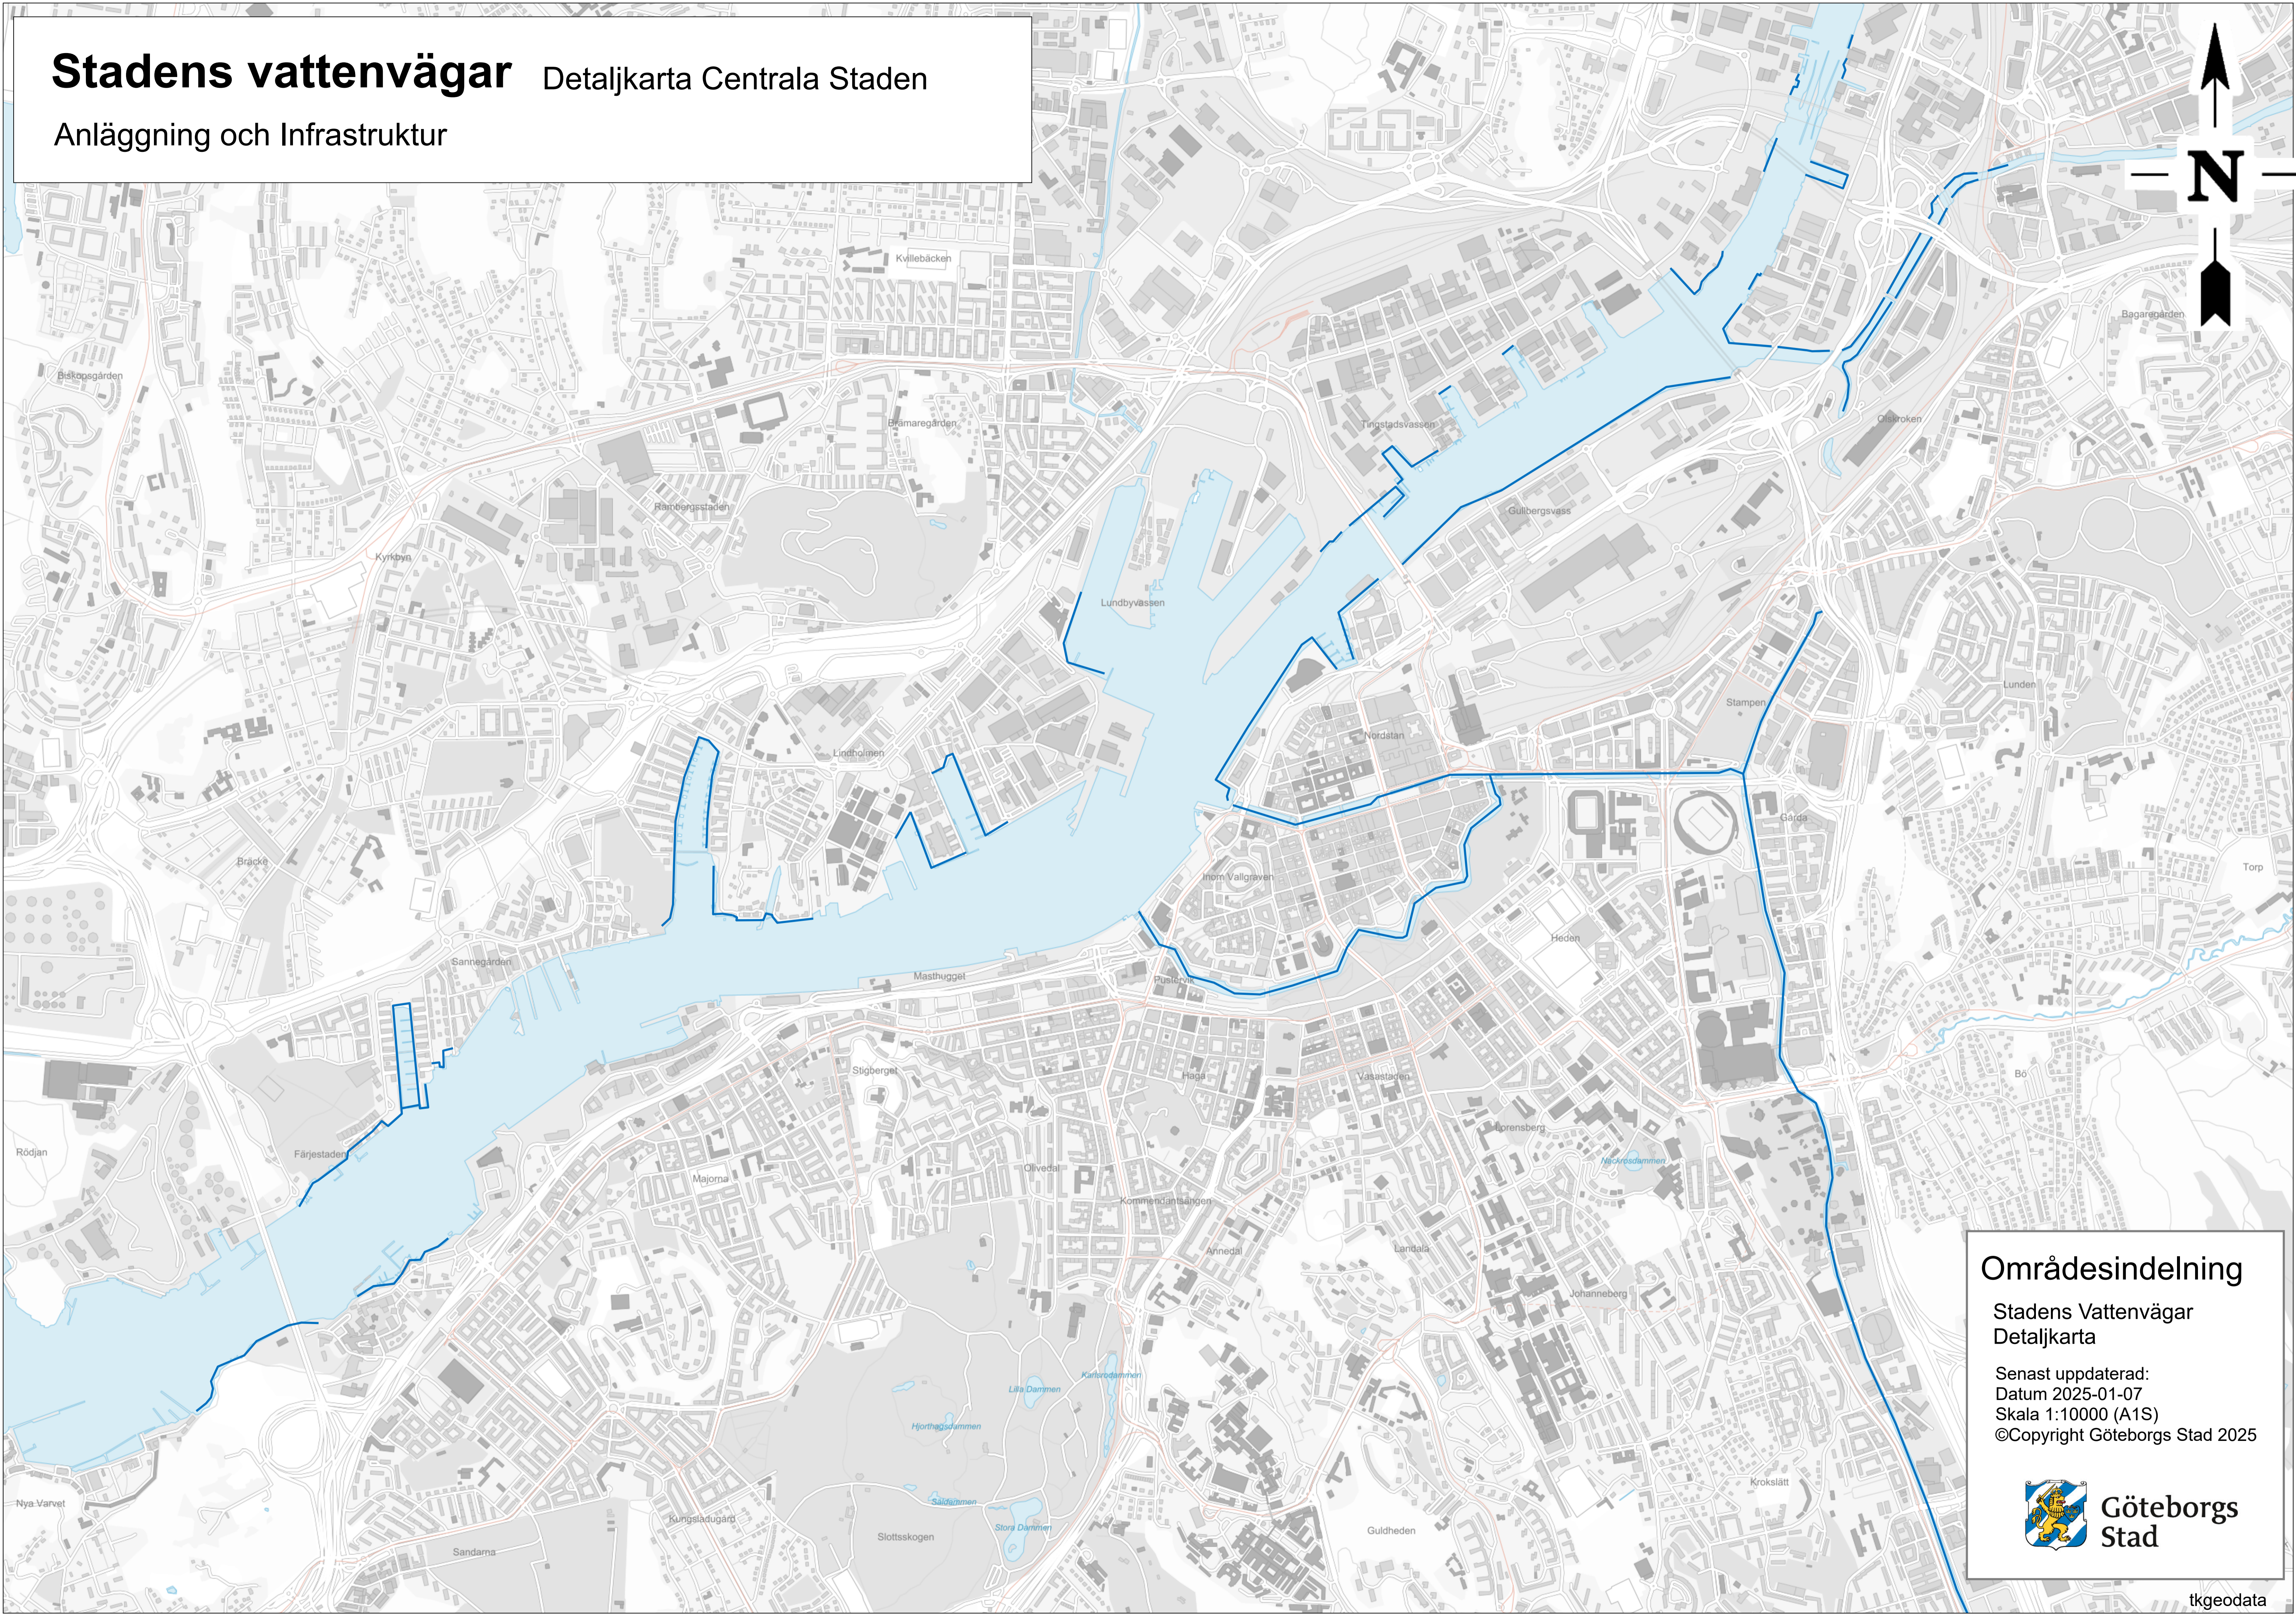

Stadens Vattenvägar Översiktskarta

Anläggning och Infrastruktur

Hjuviks Bryggväg

Saltholmen

Fiskebäck

Områdesindelning

Stadens Vattenvägar
Översiktskarta

Senast uppdaterad:
Datum 2025-01-07
Skala 1:30000 (A1S)
©Copyright Göteborgs Stad 2025

Göteborgs
Stad

Stadens vattenvägar

Detaljarta Centrala Staden

Anläggning och Infrastruktur

Områdesindelning
Stadens Vattenvägar
Detaljarta

Senast uppdaterad:
Datum 2025-01-07
Skala 1:10000 (A1S)
©Copyright Göteborgs Stad 2025

**Göteborgs
Stad**