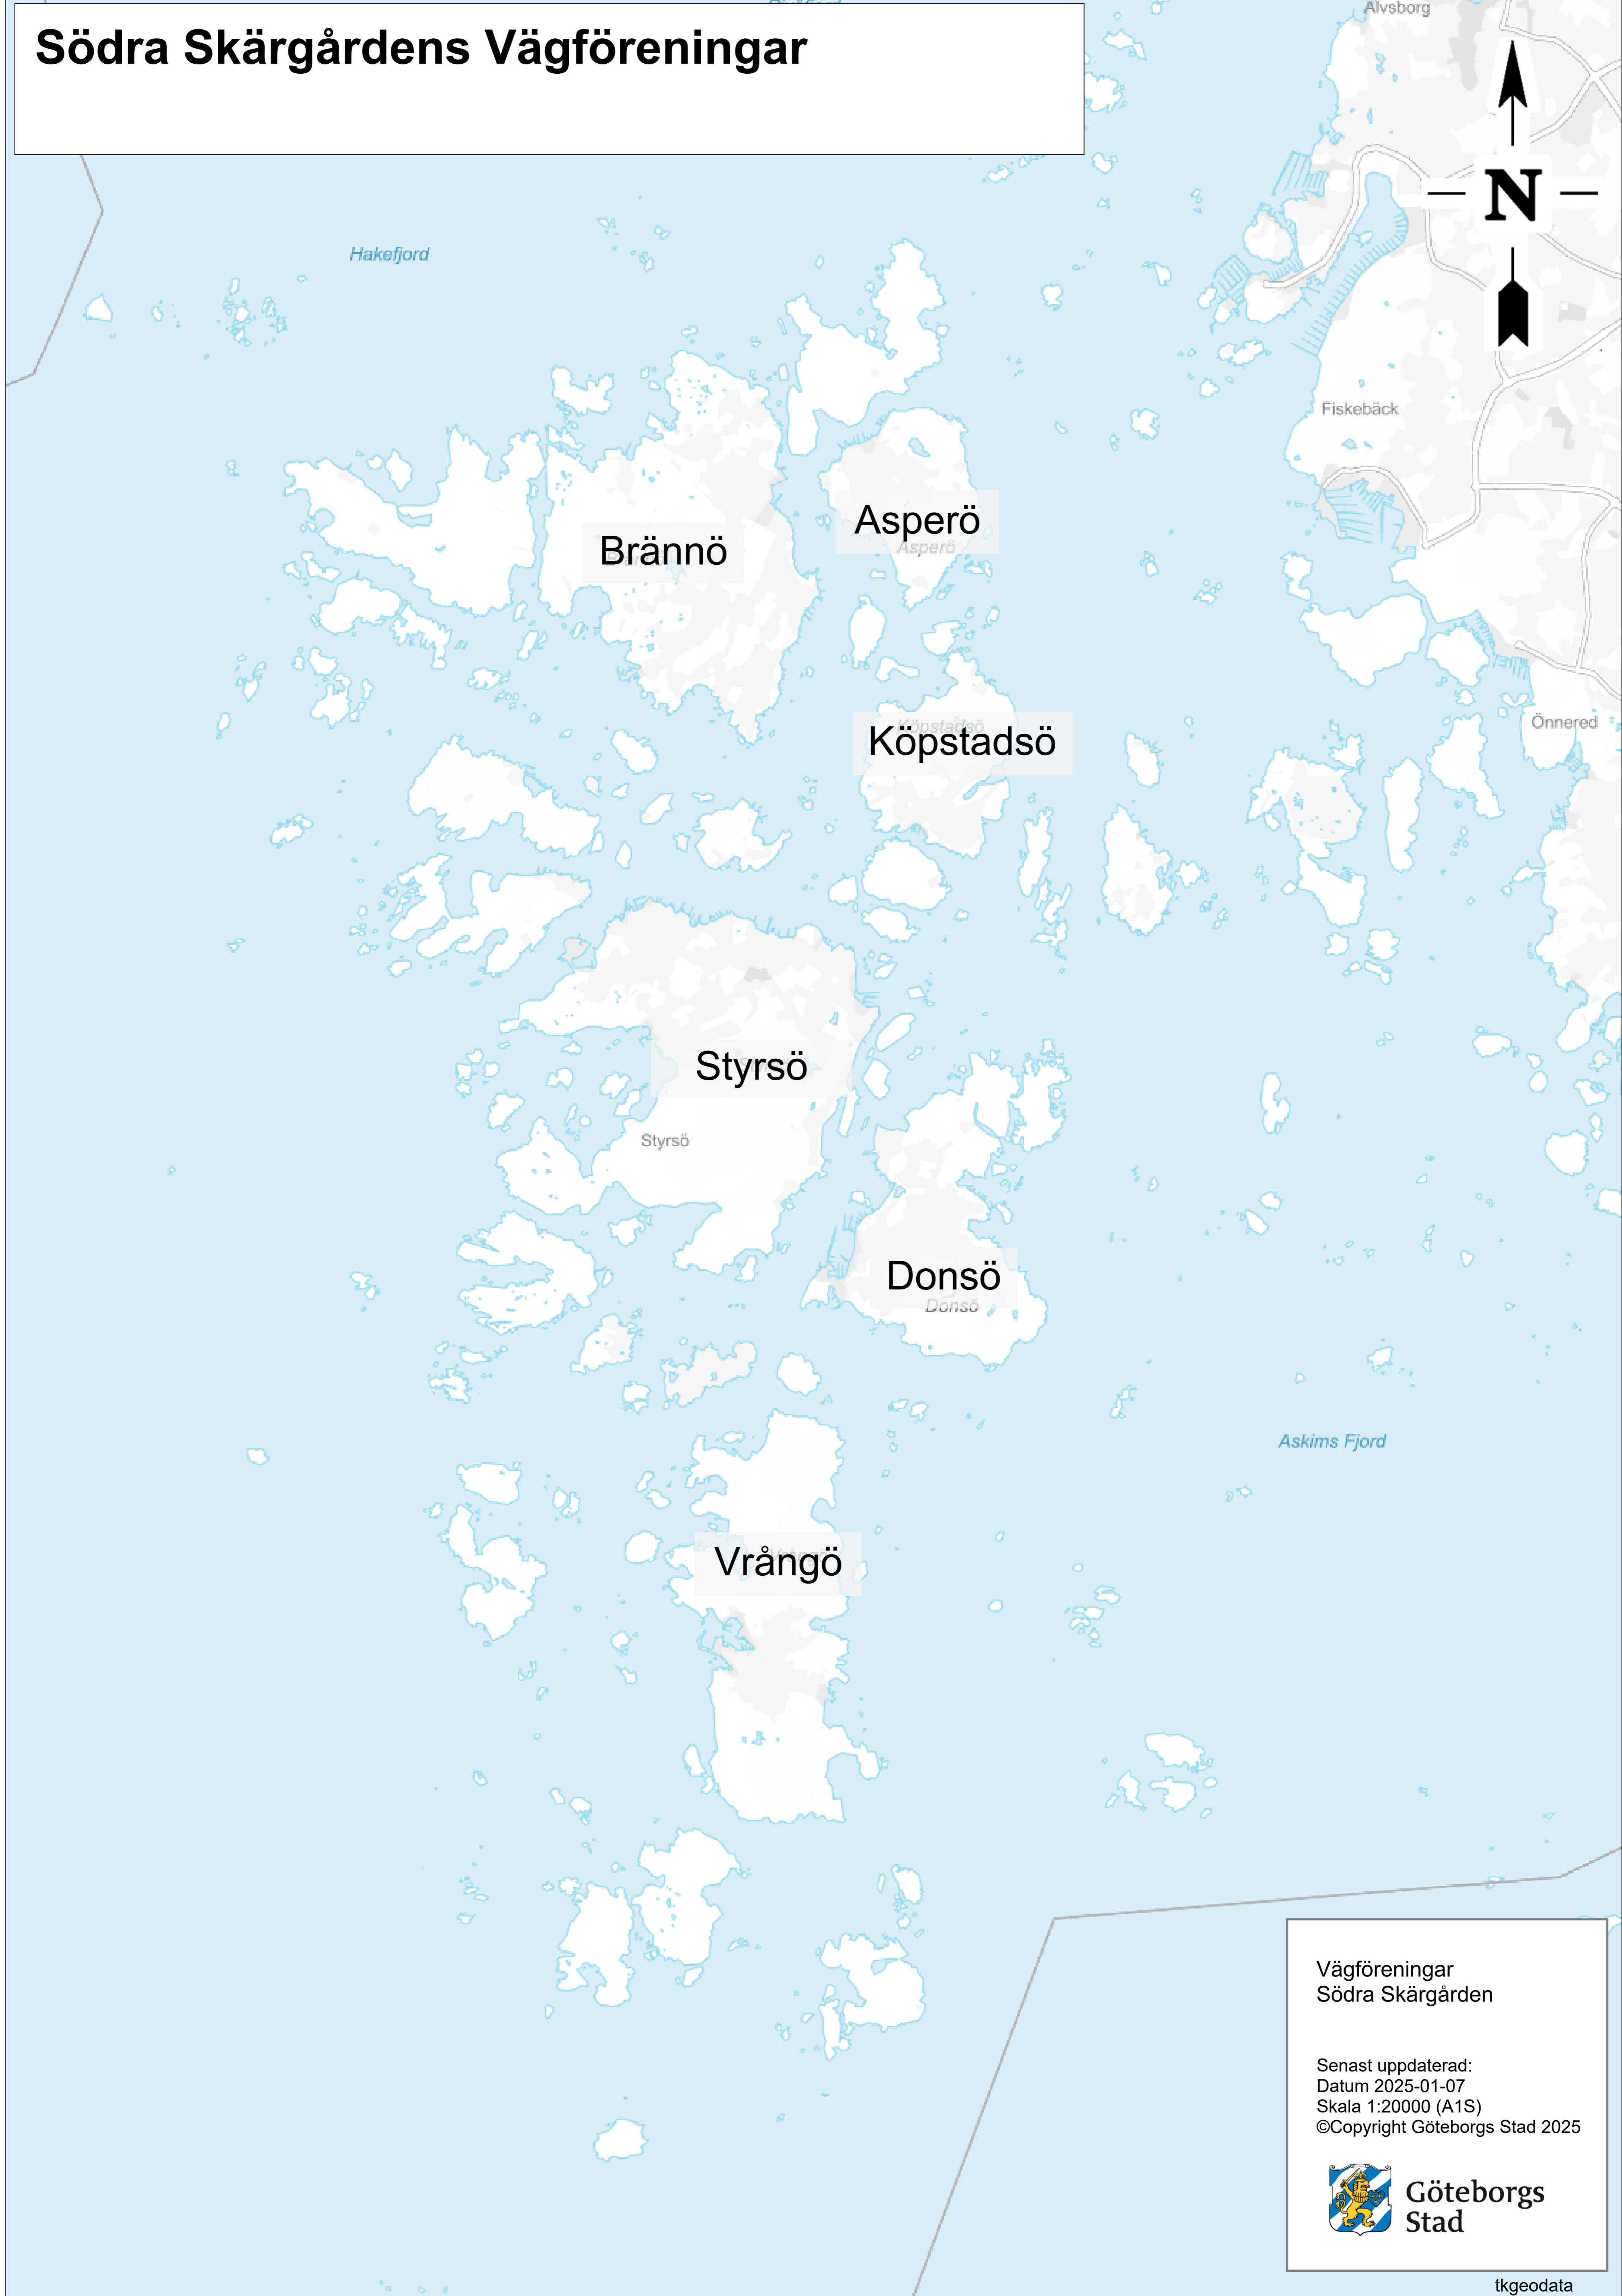

# Södra Skärgårdens Vägföreningar

Vägföreningar  
Södra Skärgården

Senast uppdaterad:  
Datum 2025-01-07  
Skala 1:20000 (A1S)  
©Copyright Göteborgs Stad 2025

**Göteborgs  
Stad**