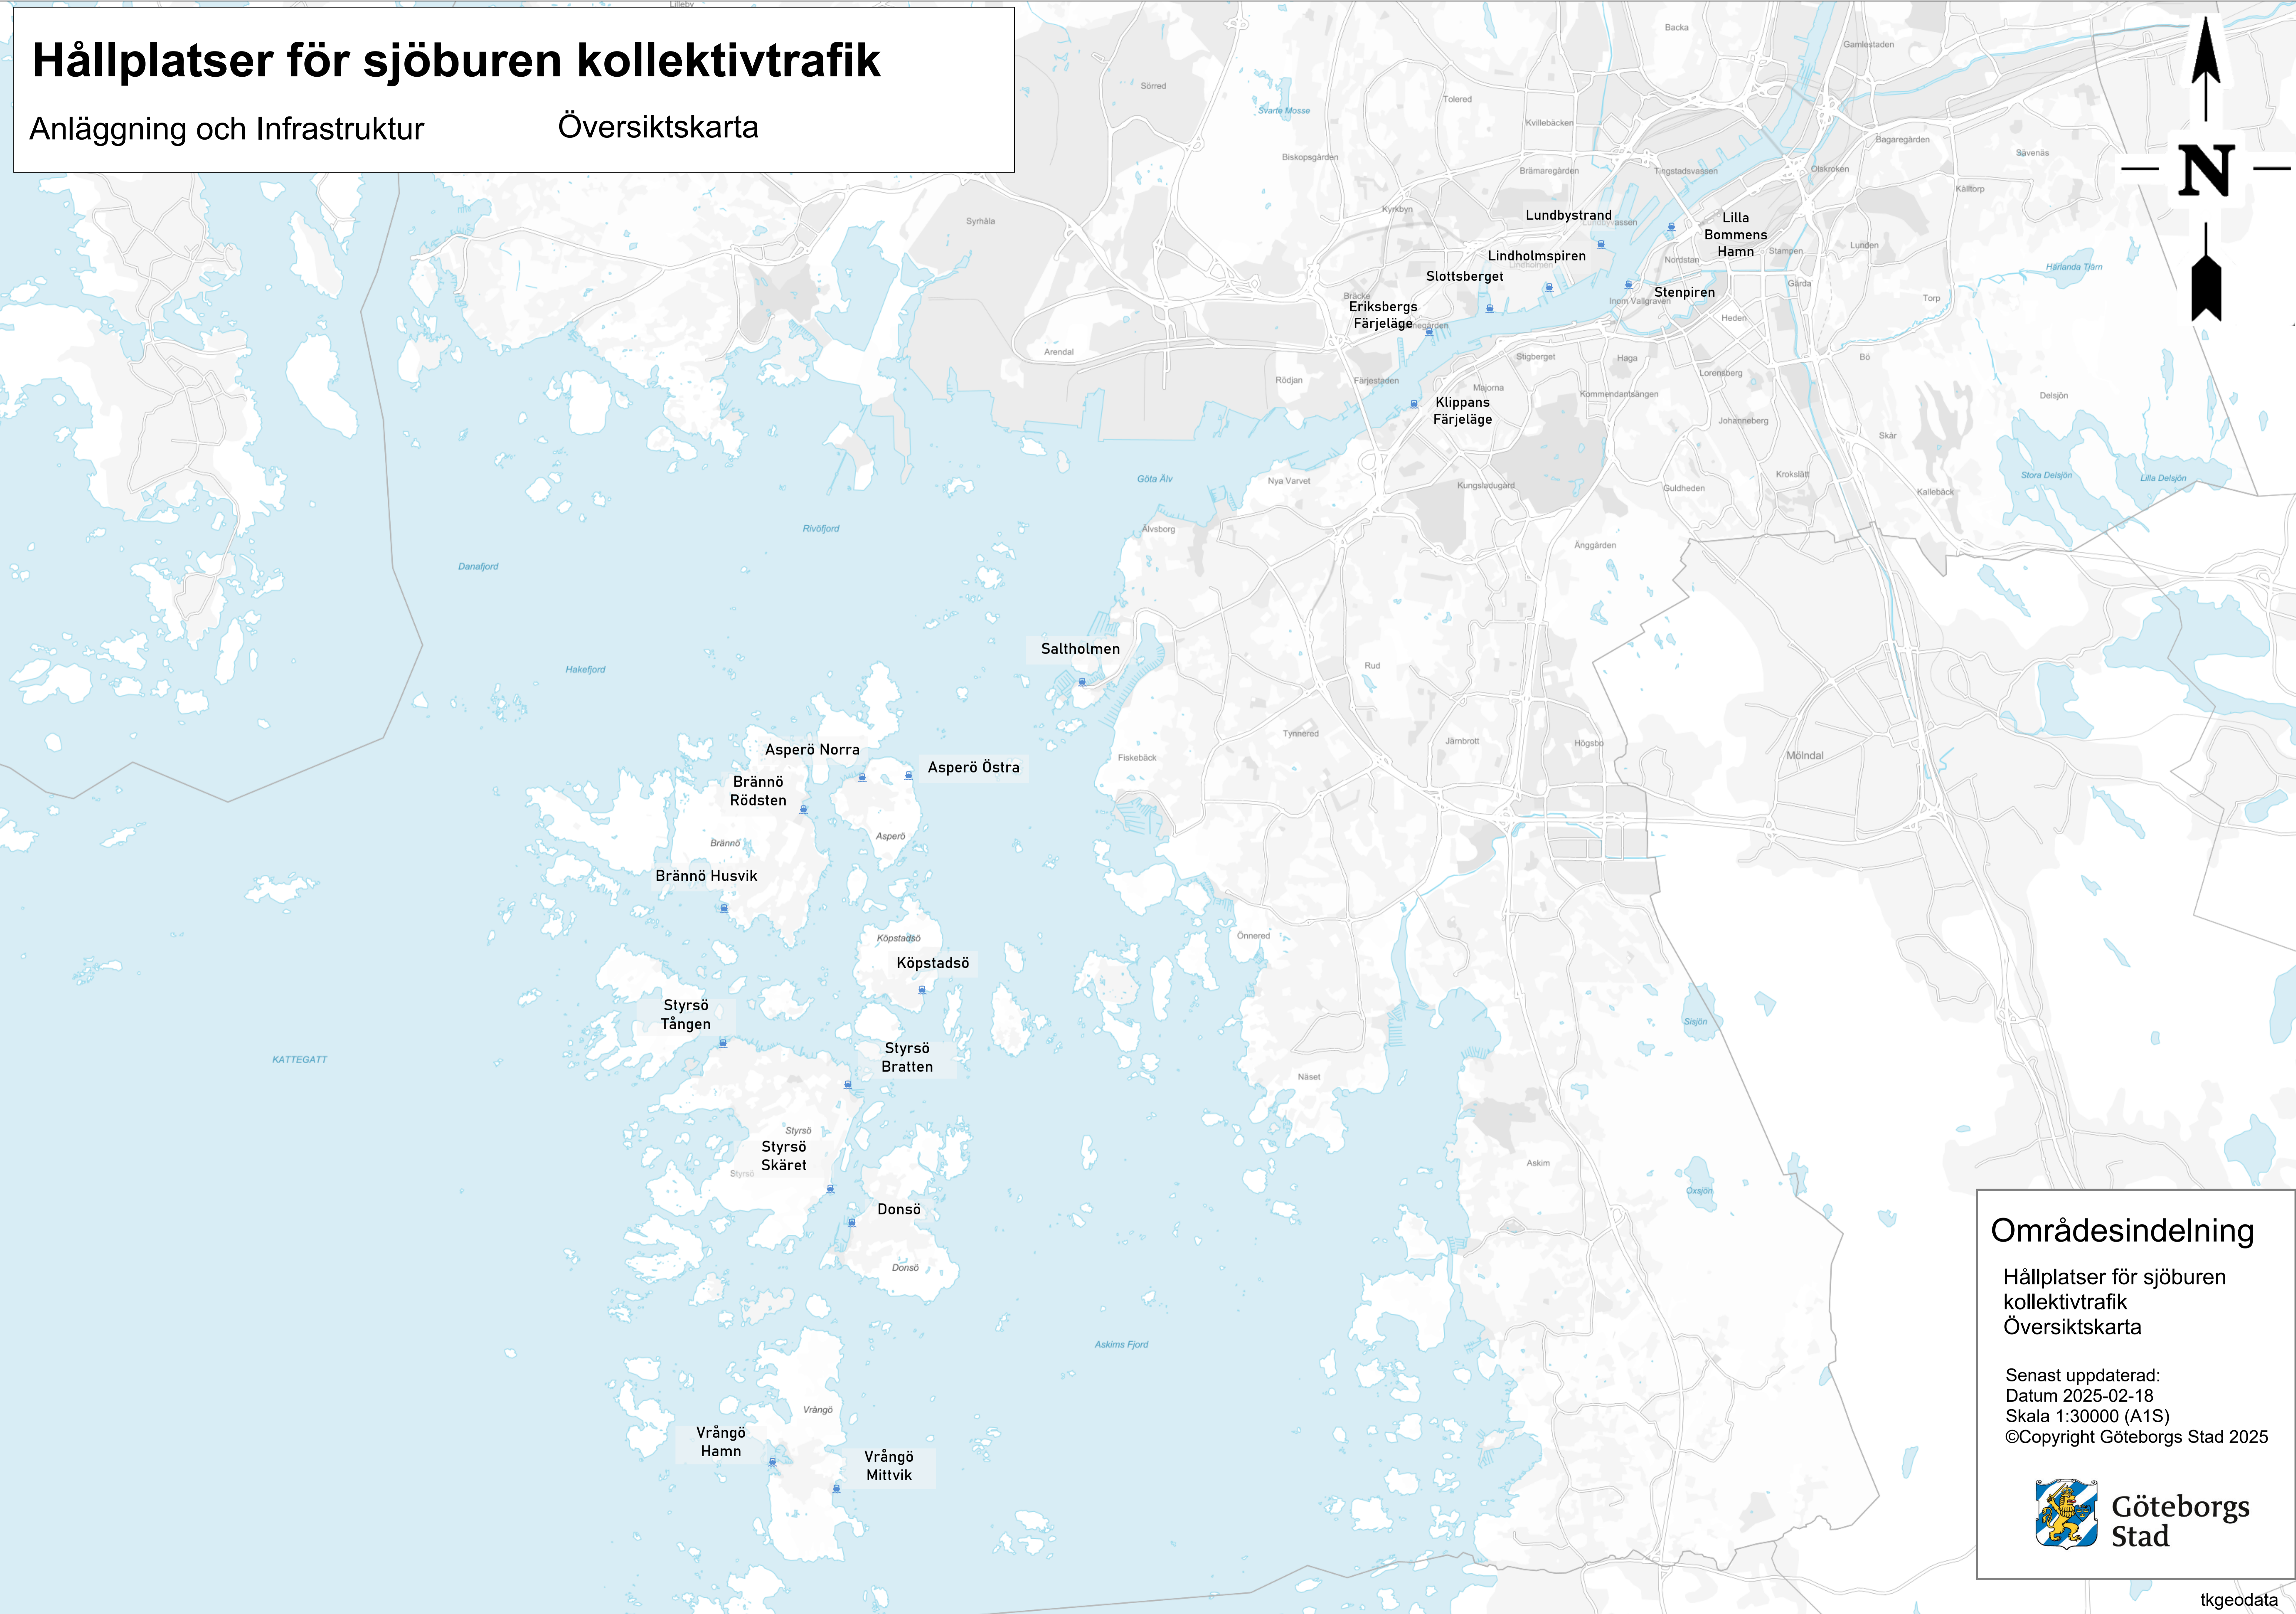

# Hållplatser för sjöburen kollektivtrafik

Anläggning och Infrastruktur

Översiktskarta

**Områdesindelning**  
Hållplatser för sjöburen kollektivtrafik  
Översiktskarta

Senast uppdaterad:  
Datum 2025-02-18  
Skala 1:30000 (A1S)  
©Copyright Göteborgs Stad 2025

**Göteborgs Stad**

# Hållplatser för sjöburen kollektivtrafik

Anläggning och Infrastruktur

Detaljarta Centrala Staden

## Detaljarta

Hållplatser för sjöburen kollektivtrafik

Senast uppdaterad:  
Datum 2025-02-18  
Skala 1:10000 (A1S)  
©Copyright Göteborgs Stad 2025