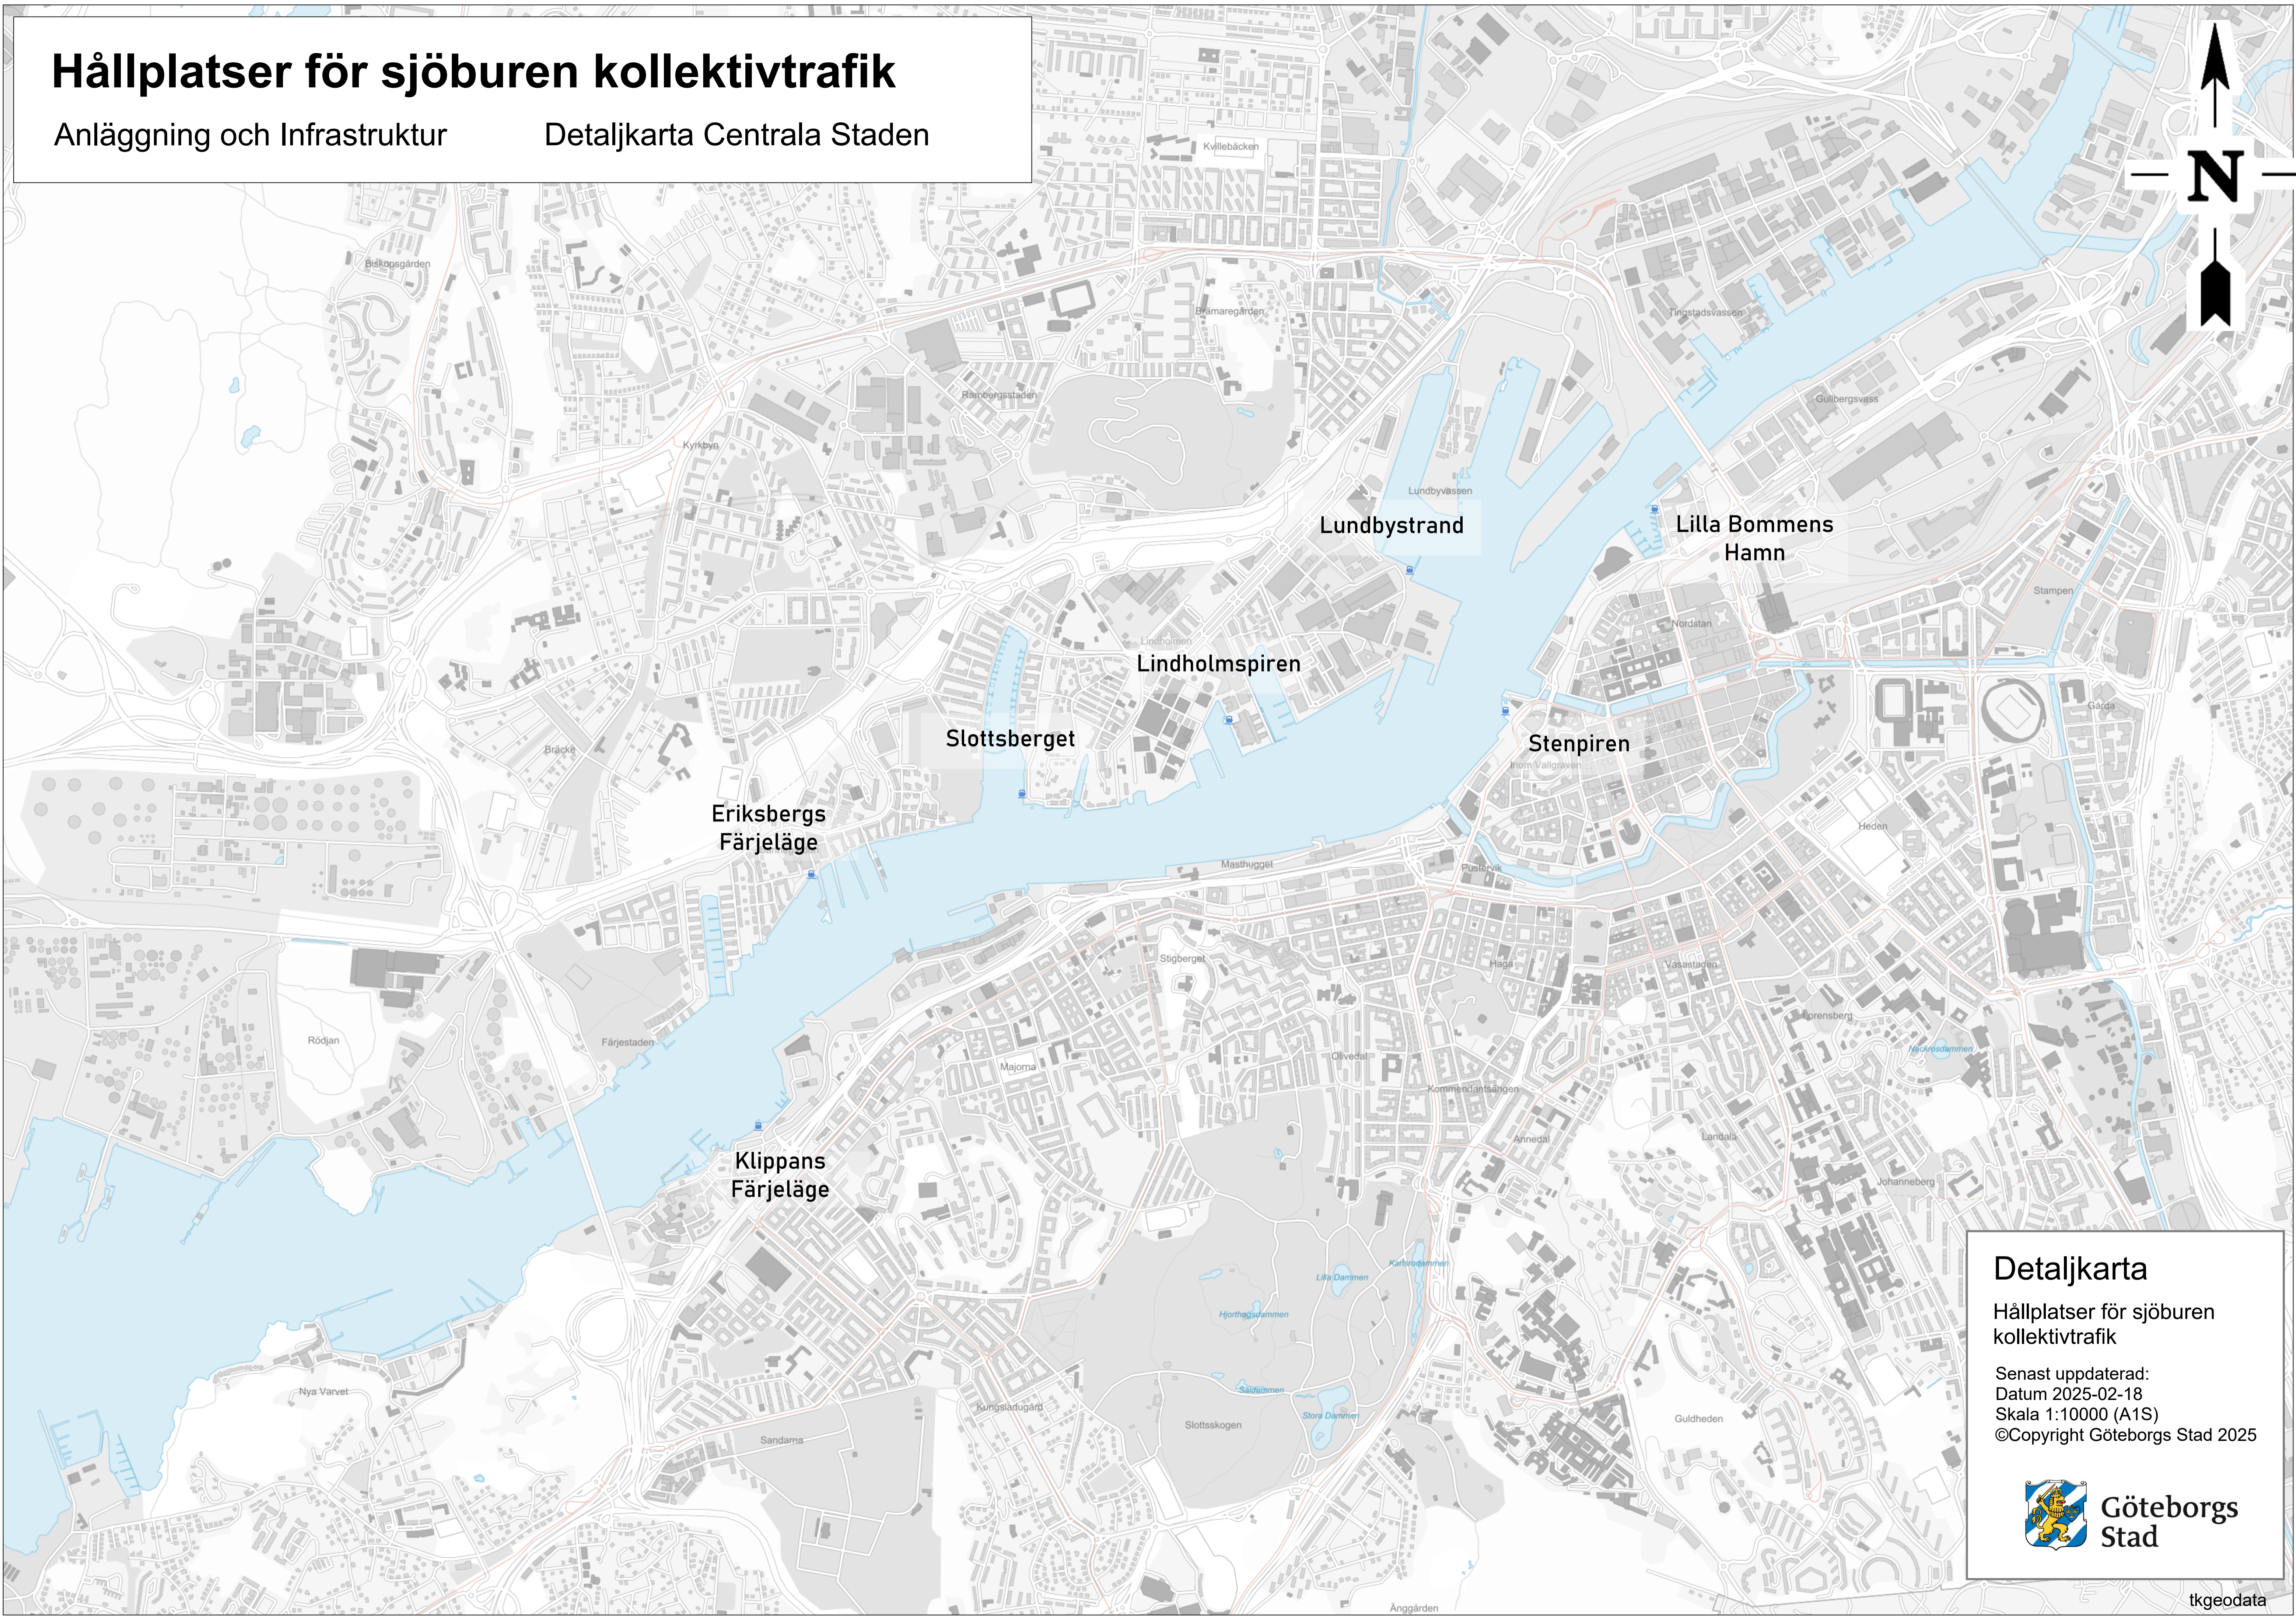

# Hållplatser för sjöburen kollektivtrafik

Anläggning och Infrastruktur

Översiktskarta

**Områdesindelning**  
Hållplatser för sjöburen kollektivtrafik  
Översiktskarta

Senast uppdaterad:  
Datum 2025-02-18  
Skala 1:30000 (A1S)  
©Copyright Göteborgs Stad 2025

**Göteborgs Stad**

## Detaljarta

Hållplatser för sjöburen kollektivtrafik

Senast uppdaterad:  
Datum 2025-02-18  
Skala 1:10000 (A1S)  
©Copyright Göteborgs Stad 2025

# Hållplatser för sjöburen kollektivtrafik

Anläggning och Infrastruktur

Detalj-karta Södra Skärgården