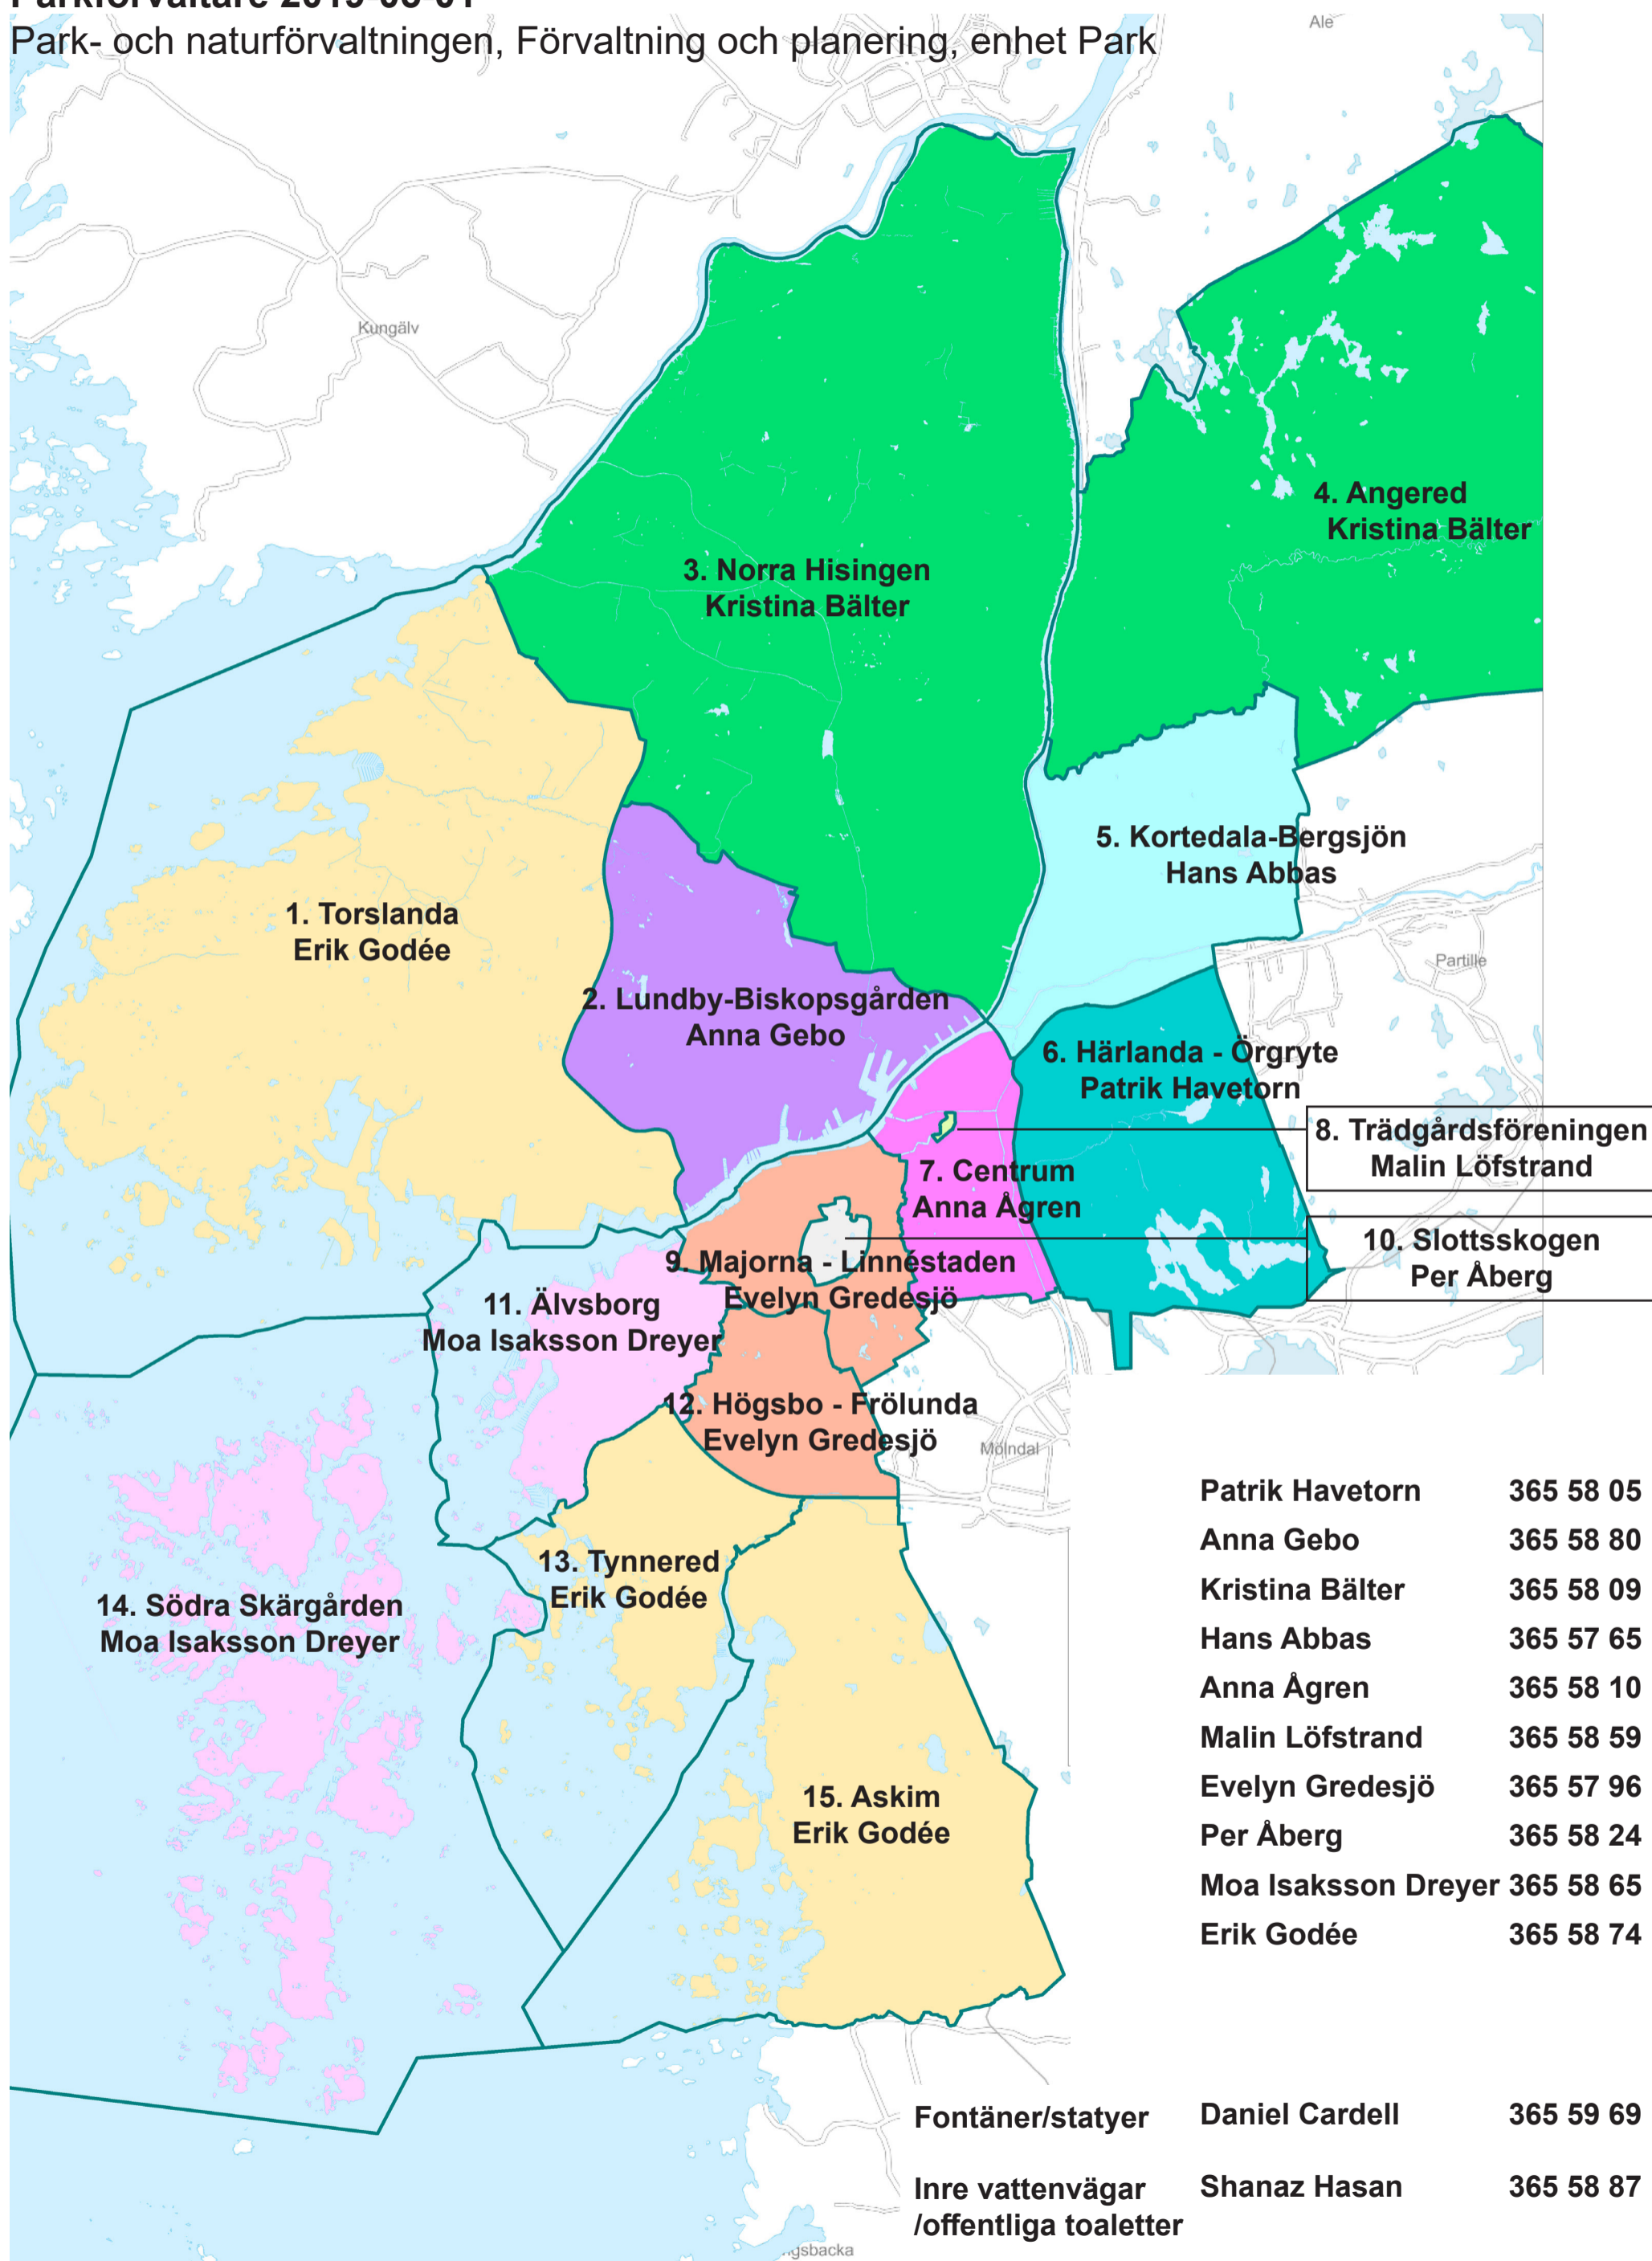

Parkförvaltare 2019-05-01

Park- och naturförvaltningen, Förvaltning och planering, enhet Park

| | |
|---------------------|-----------|
| Patrik Havetorn | 365 58 05 |
| Anna Gebo | 365 58 80 |
| Kristina Bälter | 365 58 09 |
| Hans Abbas | 365 57 65 |
| Anna Ågren | 365 58 10 |
| Malin Lövstrand | 365 58 59 |
| Evelyn Gredesjö | 365 57 96 |
| Per Åberg | 365 58 24 |
| Moa Isaksson Dreyer | 365 58 65 |
| Erik Godée | 365 58 74 |