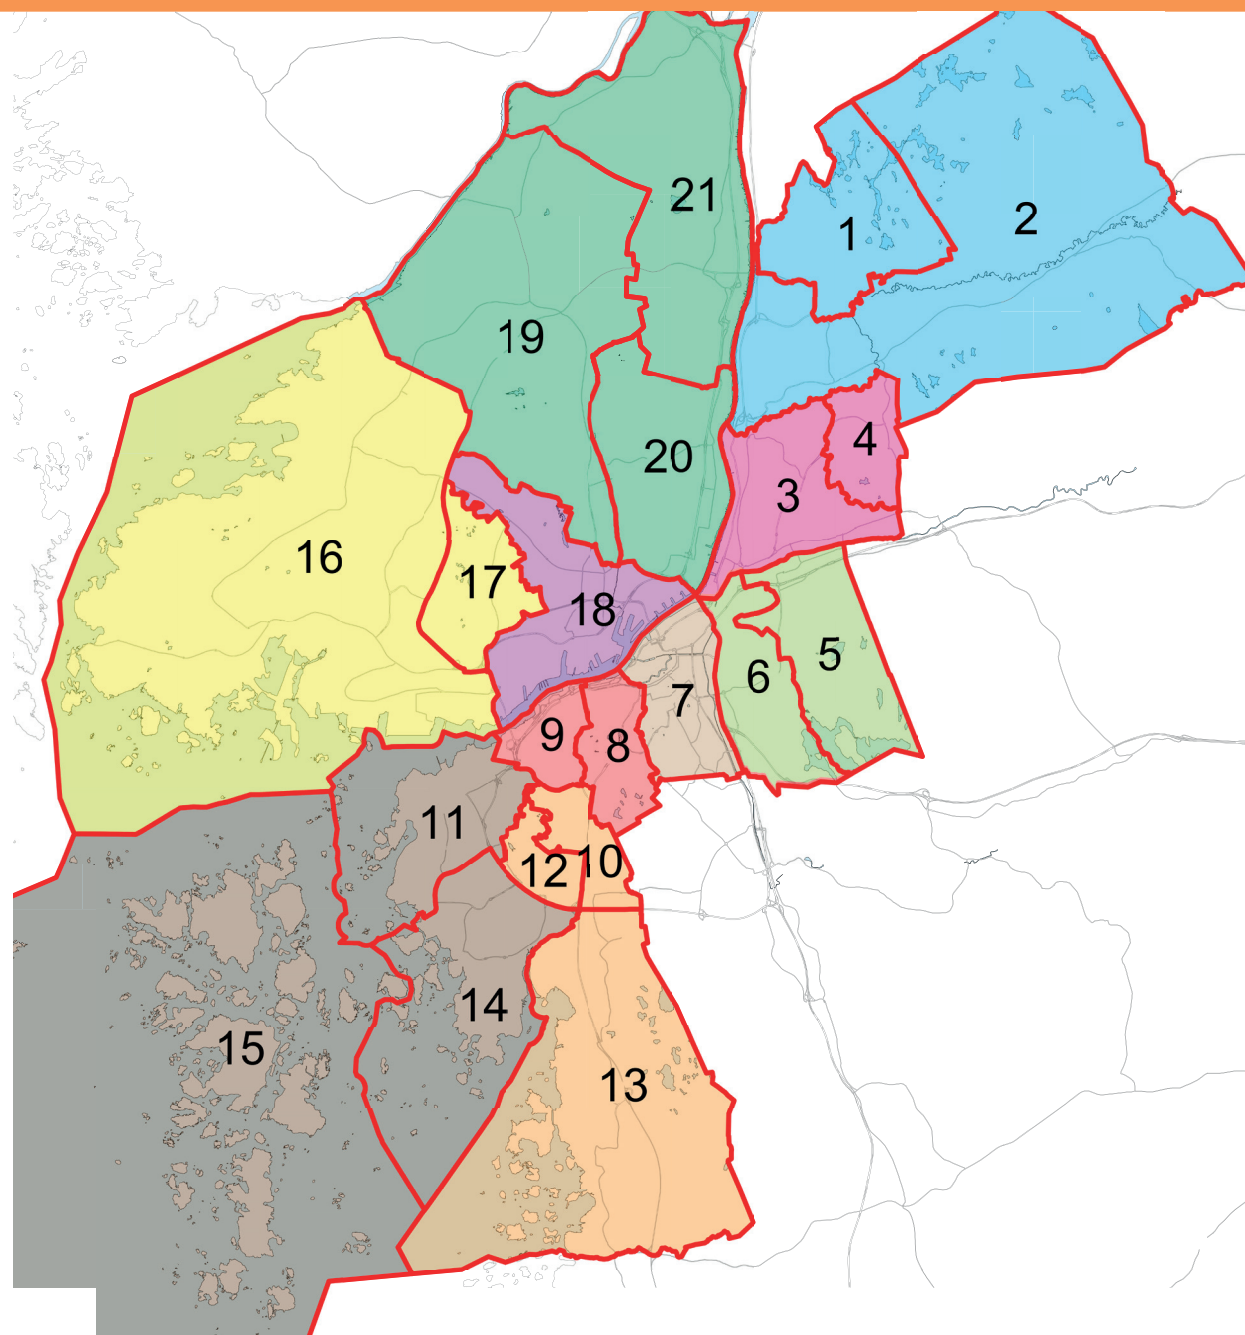

### Delområde

1. Gunnared
2. Lärjedalen
3. Kortedala
4. Bergsjön
5. Härlanda
6. Örgryte
7. Centrum
8. Linnéstaden
9. Majorna
10. Högsbo
12. Frölunda
13. Askim
11. Älvsborg
14. Tynnered
15. Styrso
16. Torslanda
17. Biskopsgården
18. Lundby
19. Tuve-Säve
20. Backa
21. Kärra-Rödbo