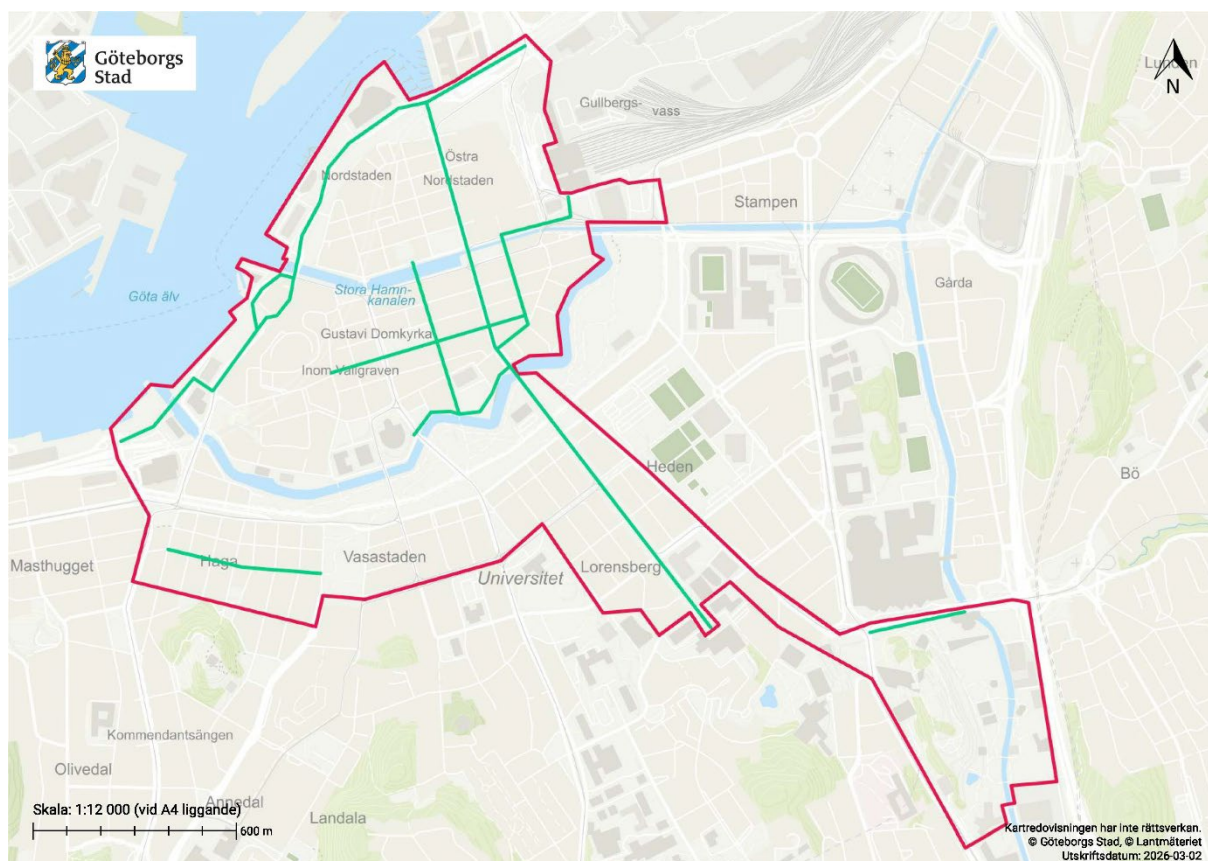

# Julhandelsområde centrum Göteborg

Stadsmiljöförvaltningen, Göteborgs Stad

Datum: 22 april 2026

## Teckenförklaring:

— Julhandelsområdesgräns

— Julhandelsstråk

Inom julhandelsområdesgränsen får inga arbeten som påverkar julhandeln utföras mellan den 10 december och 10 januari.

På de prioriterade julhandelsstråken får inga arbeten utföras mellan den 10 december och 10 januari.