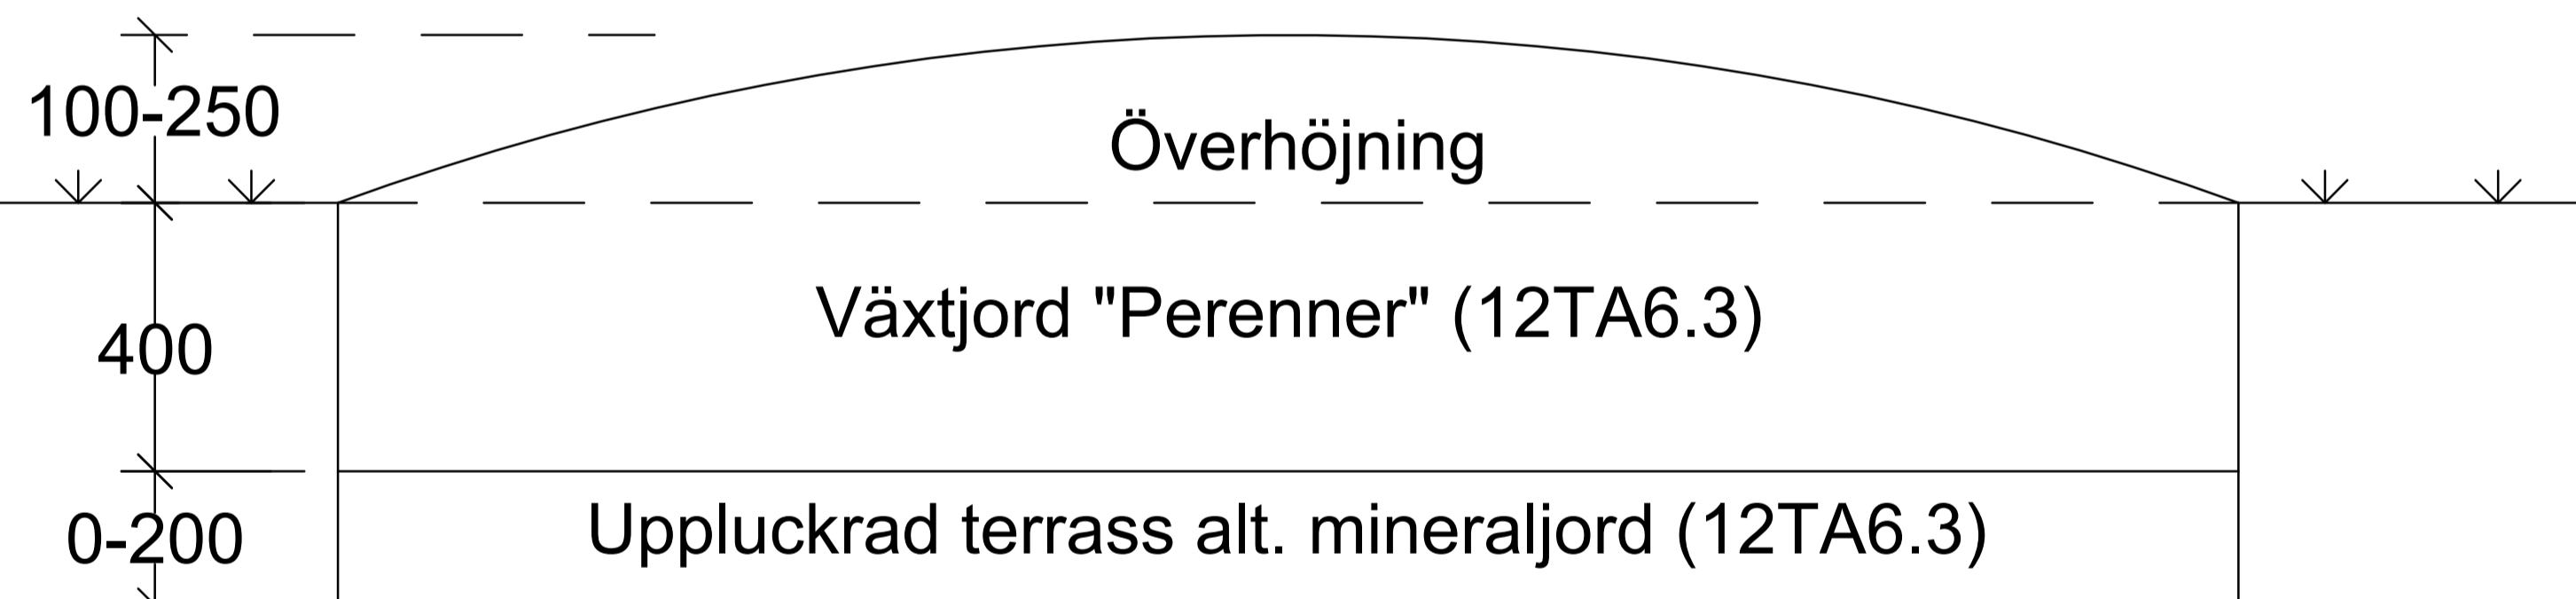

## Normalrabatt

Växt-/ Mineraljord enligt beskrivningen 12TA6.3  
rotogräsfri, välgödslad, mullrik (12-18 vikts%).