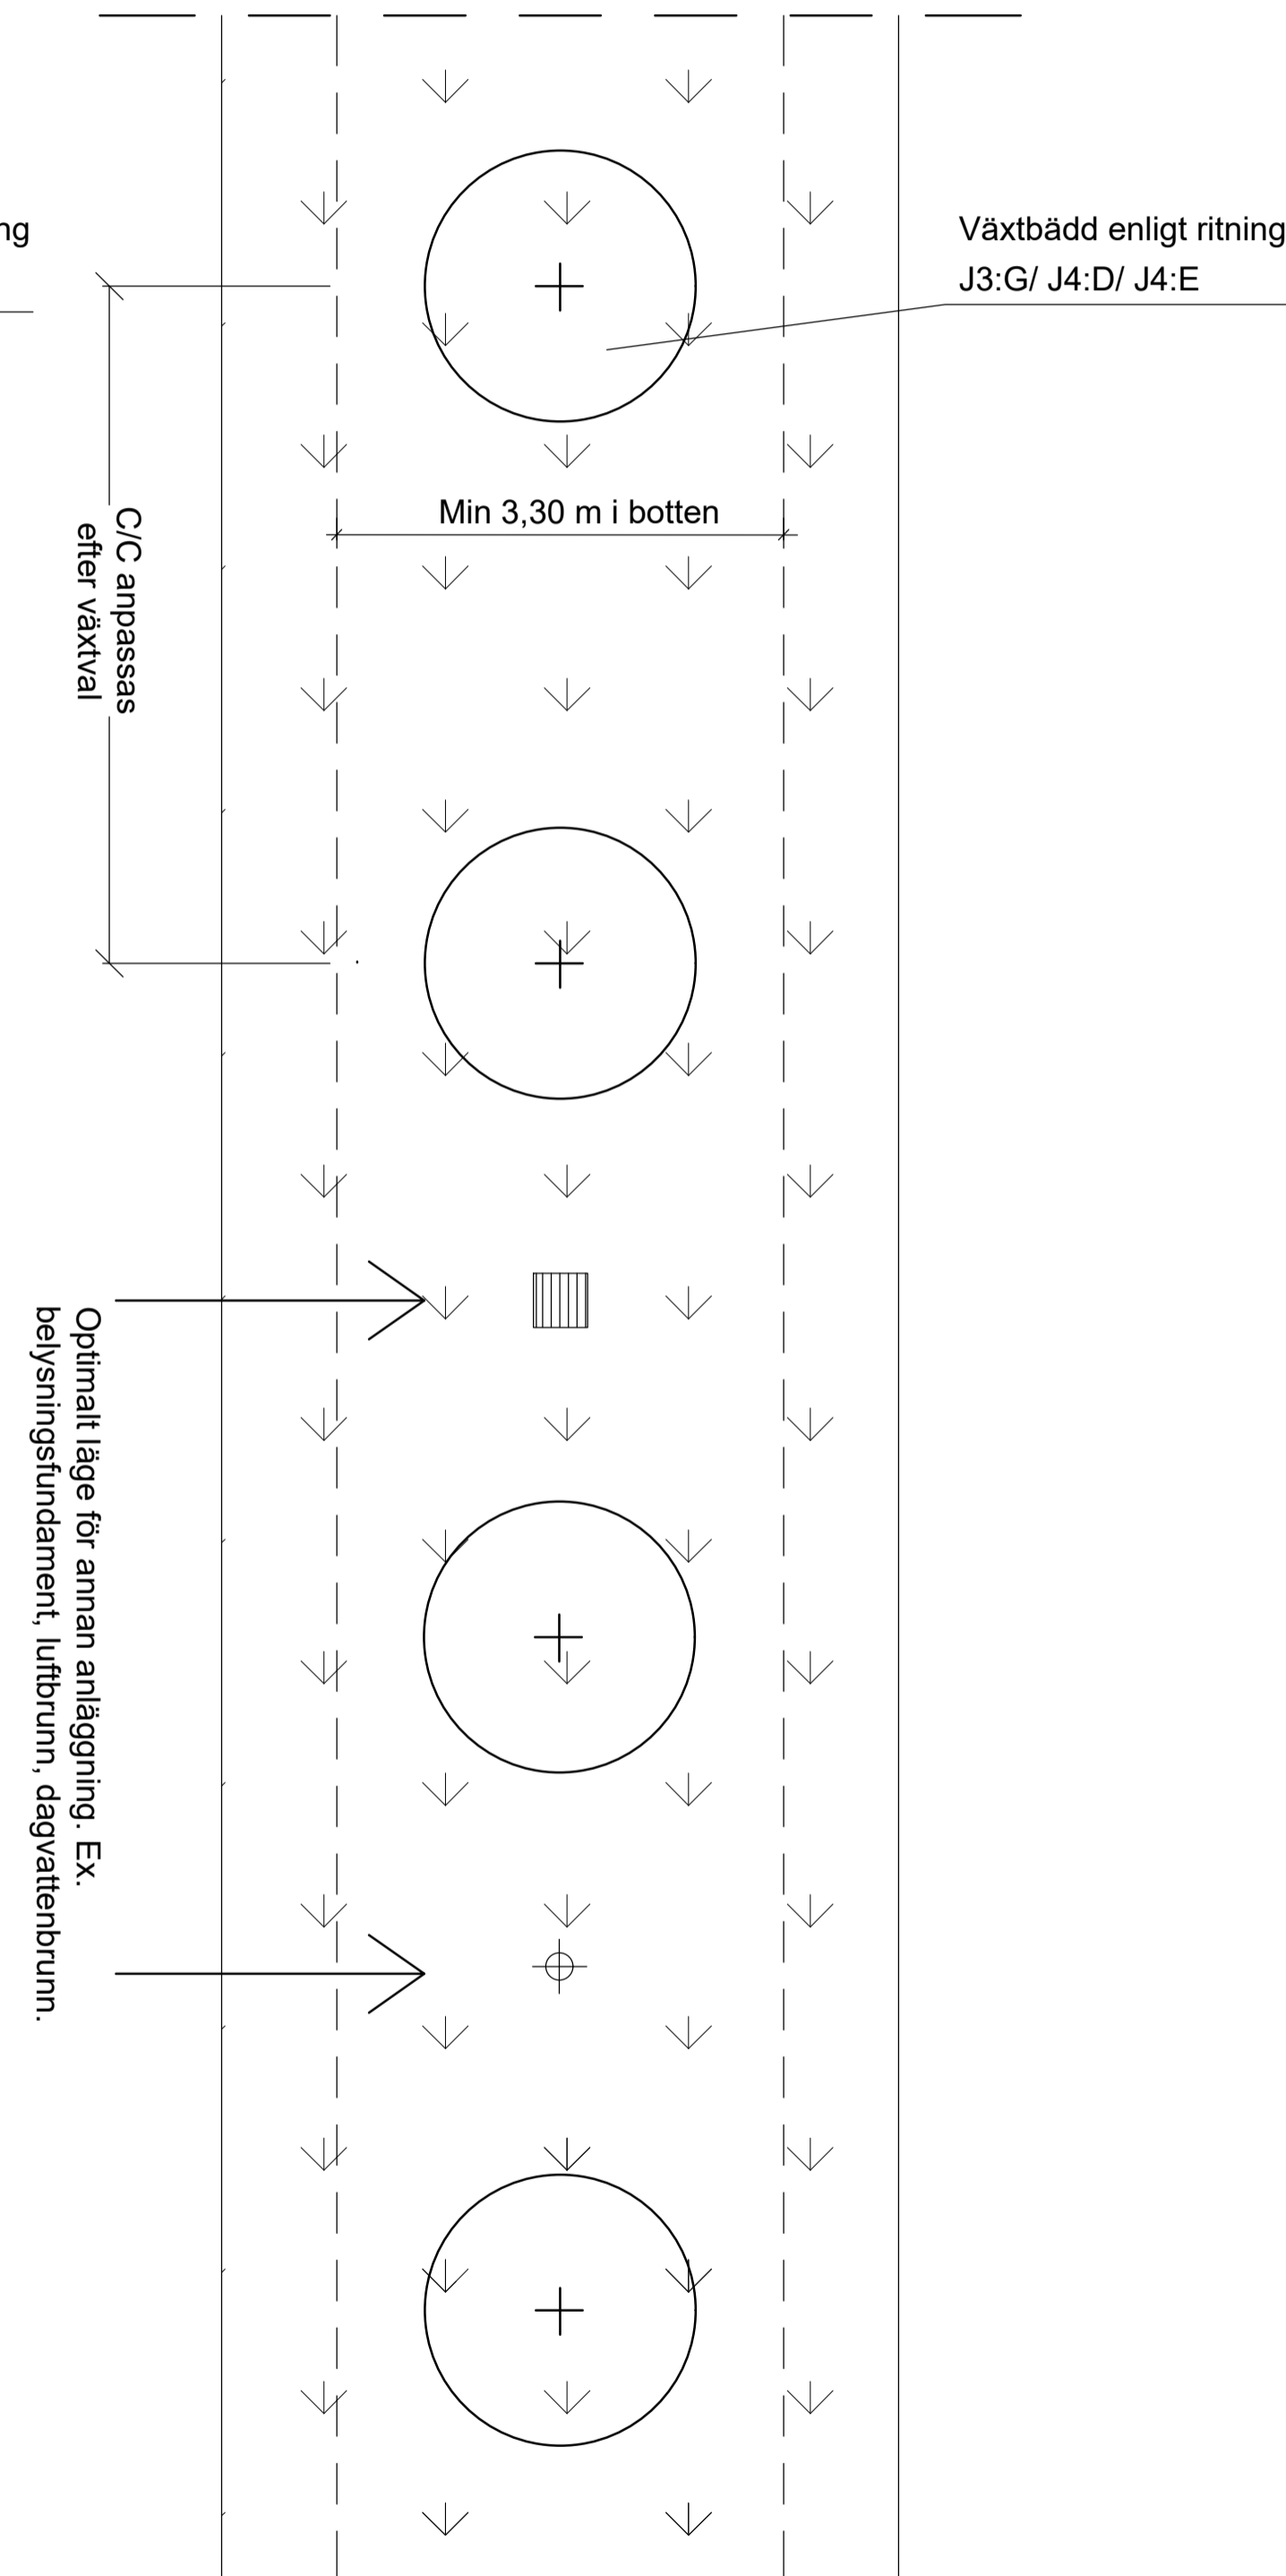

J5 SAMMANHÄNGANDE VÄXTBÄDDAR FÖR TRÄD

ANVISNINGAR:
För kontakt se kompetens "Träd".

Plantering i hårdgjord yta som skall förbli hårdgjord

Plantering i hårdgjord yta som görs om till grönyta

Plantering i befintlig grönyta

PLAN
SKALA 1:50 (A1)
MÅTT ANGES I M

	STANDARDRITNING		<small>Göter fr.o.m TH 2023.1</small>
	Sammanhängande växtbäddar för träd		
Göteborgs Stad		Jordmaterial och växtbäddar	
<small>Beslutad av</small> Avdelning: Planering och investering	<small>Ansvarig Enhet:</small> Investering 1	<small>FORMAT</small> A1	<small>SKALA</small> 1:50
		<small>RITNINGNUMMER</small> J5	<small>REV</small> C