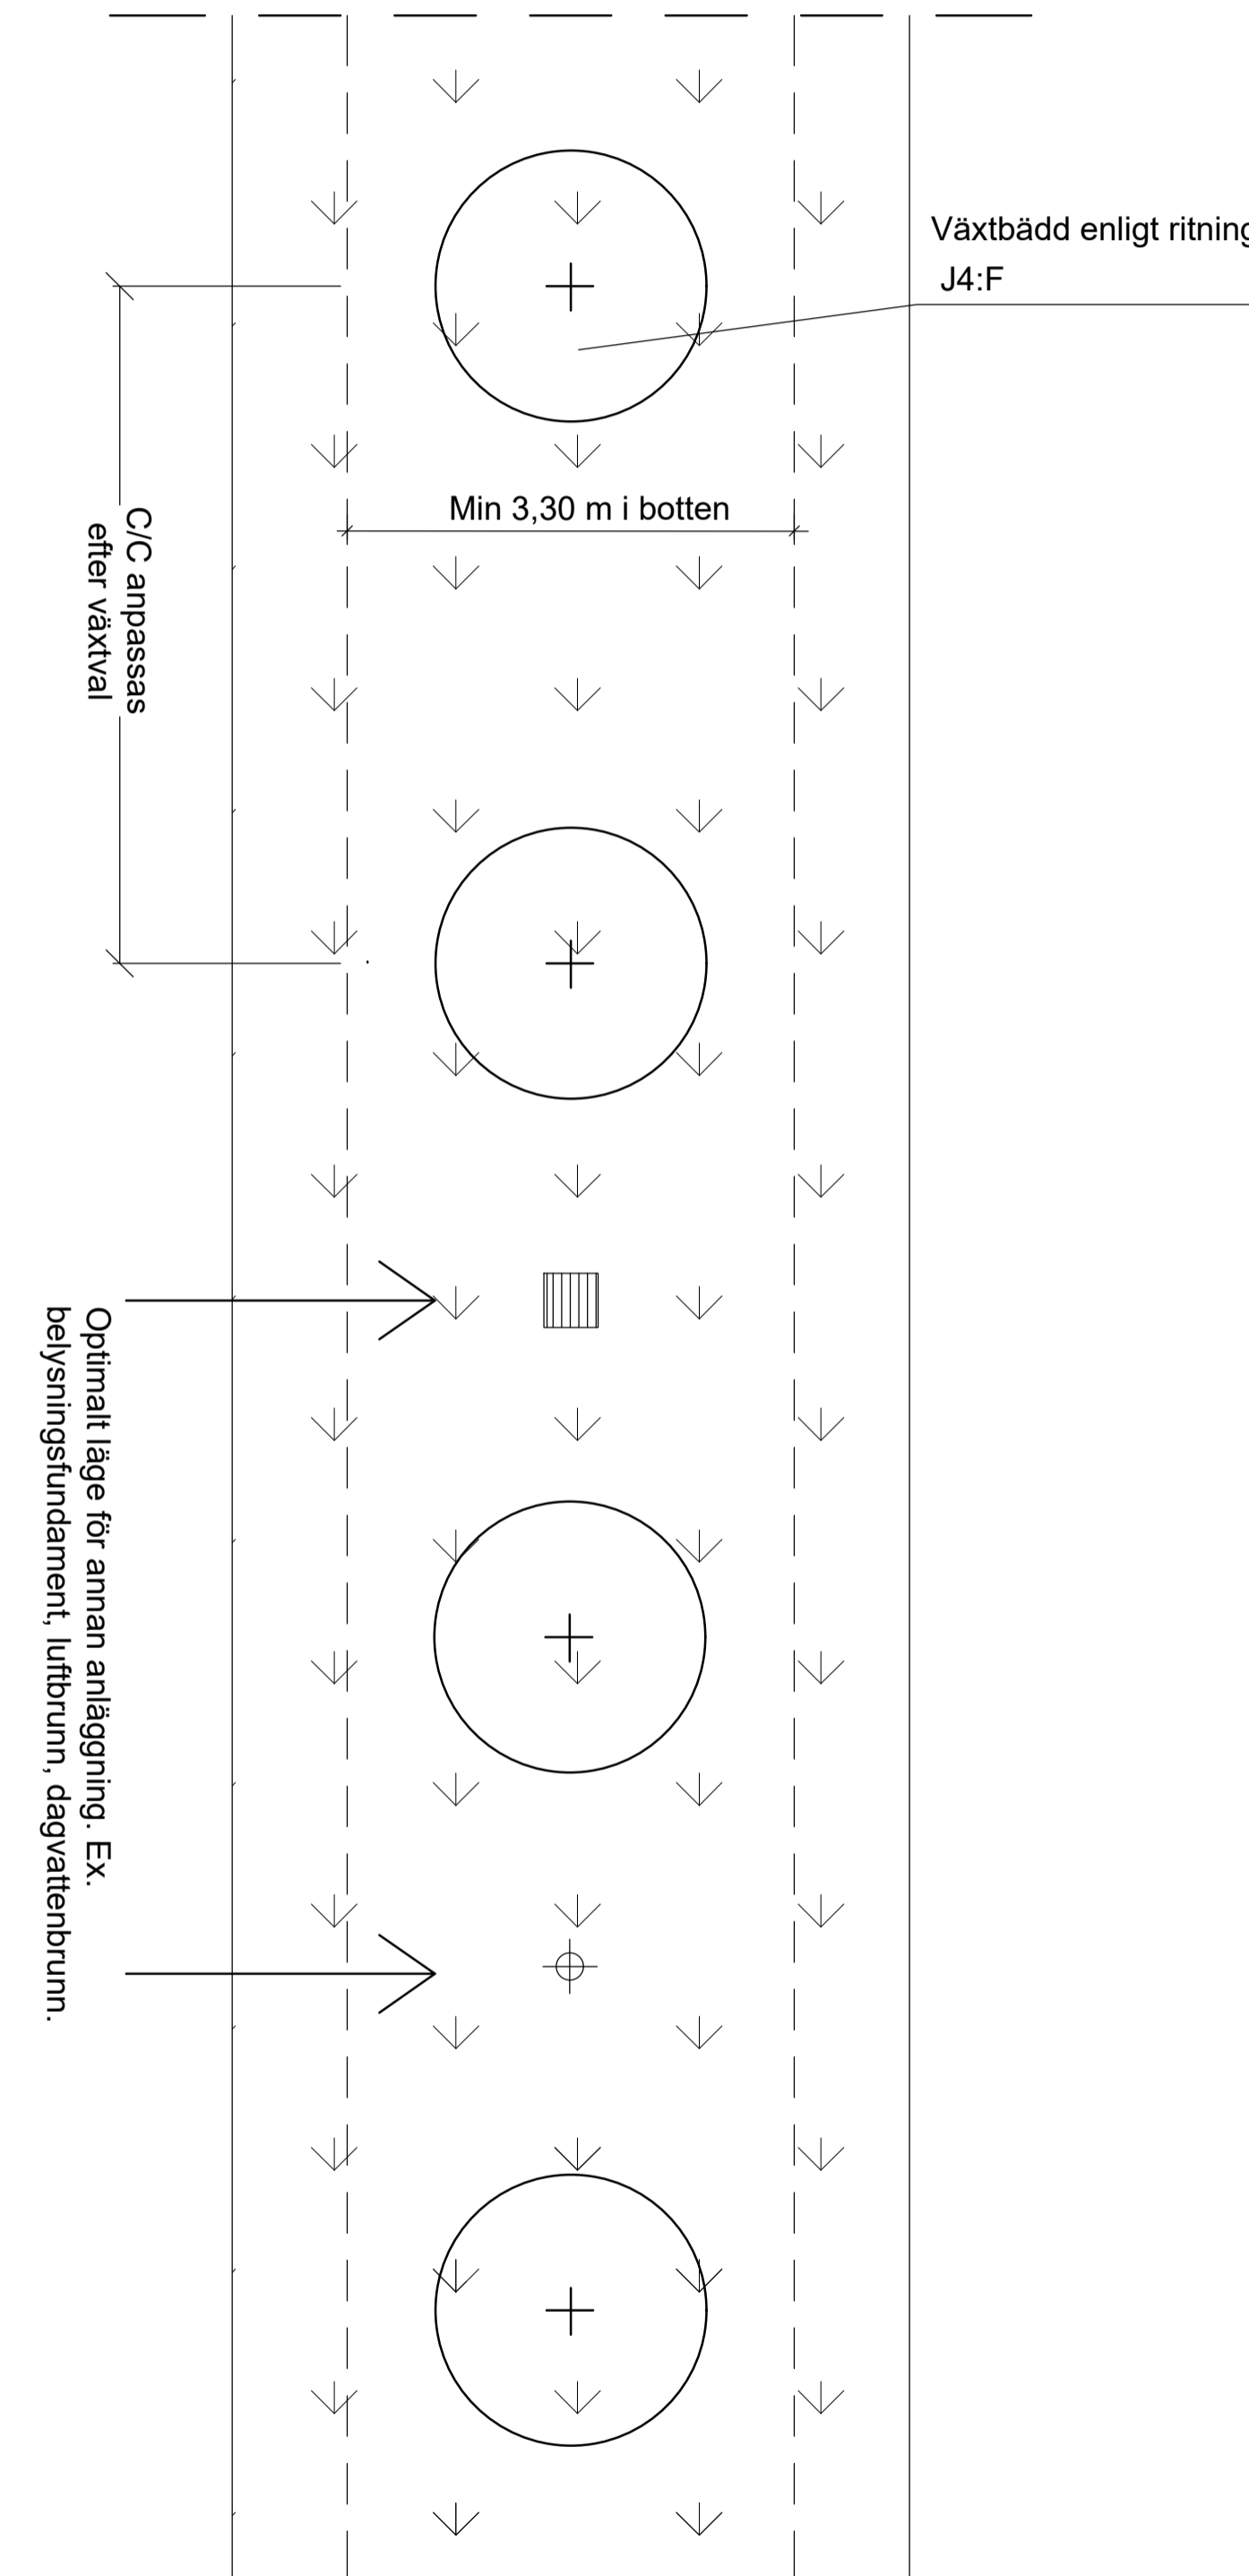

J5 SAMMANHÄNGANDE VÄXTBÄDDAR FÖR TRÄD

ANVISNINGAR:
För kontakt se kompetens "Träd".

Plantering i hårdgjord yta som skall förbli hårdgjord

Plantering i hårdgjord yta som görs om till grönyta

Plantering i befintlig grönyta

PLAN
SKALA 1:50 (A1)
MÅTT ANGES I M

	STANDARDRITNING		<small>Göter fr.o.m TH 2023.1</small>
	Sammanhängande växtbäddar för träd		
Göteborgs Stad		Jordmaterial och växtbäddar	
<small>Beslutad av</small> Avdelning: Planering och investering	<small>Ansvarig Enhet:</small> Investering 1	<small>FORMAT</small> A1	<small>SKALA</small> 1:50
		<small>RITNINGNUMMER</small> J5	<small>REV</small> C