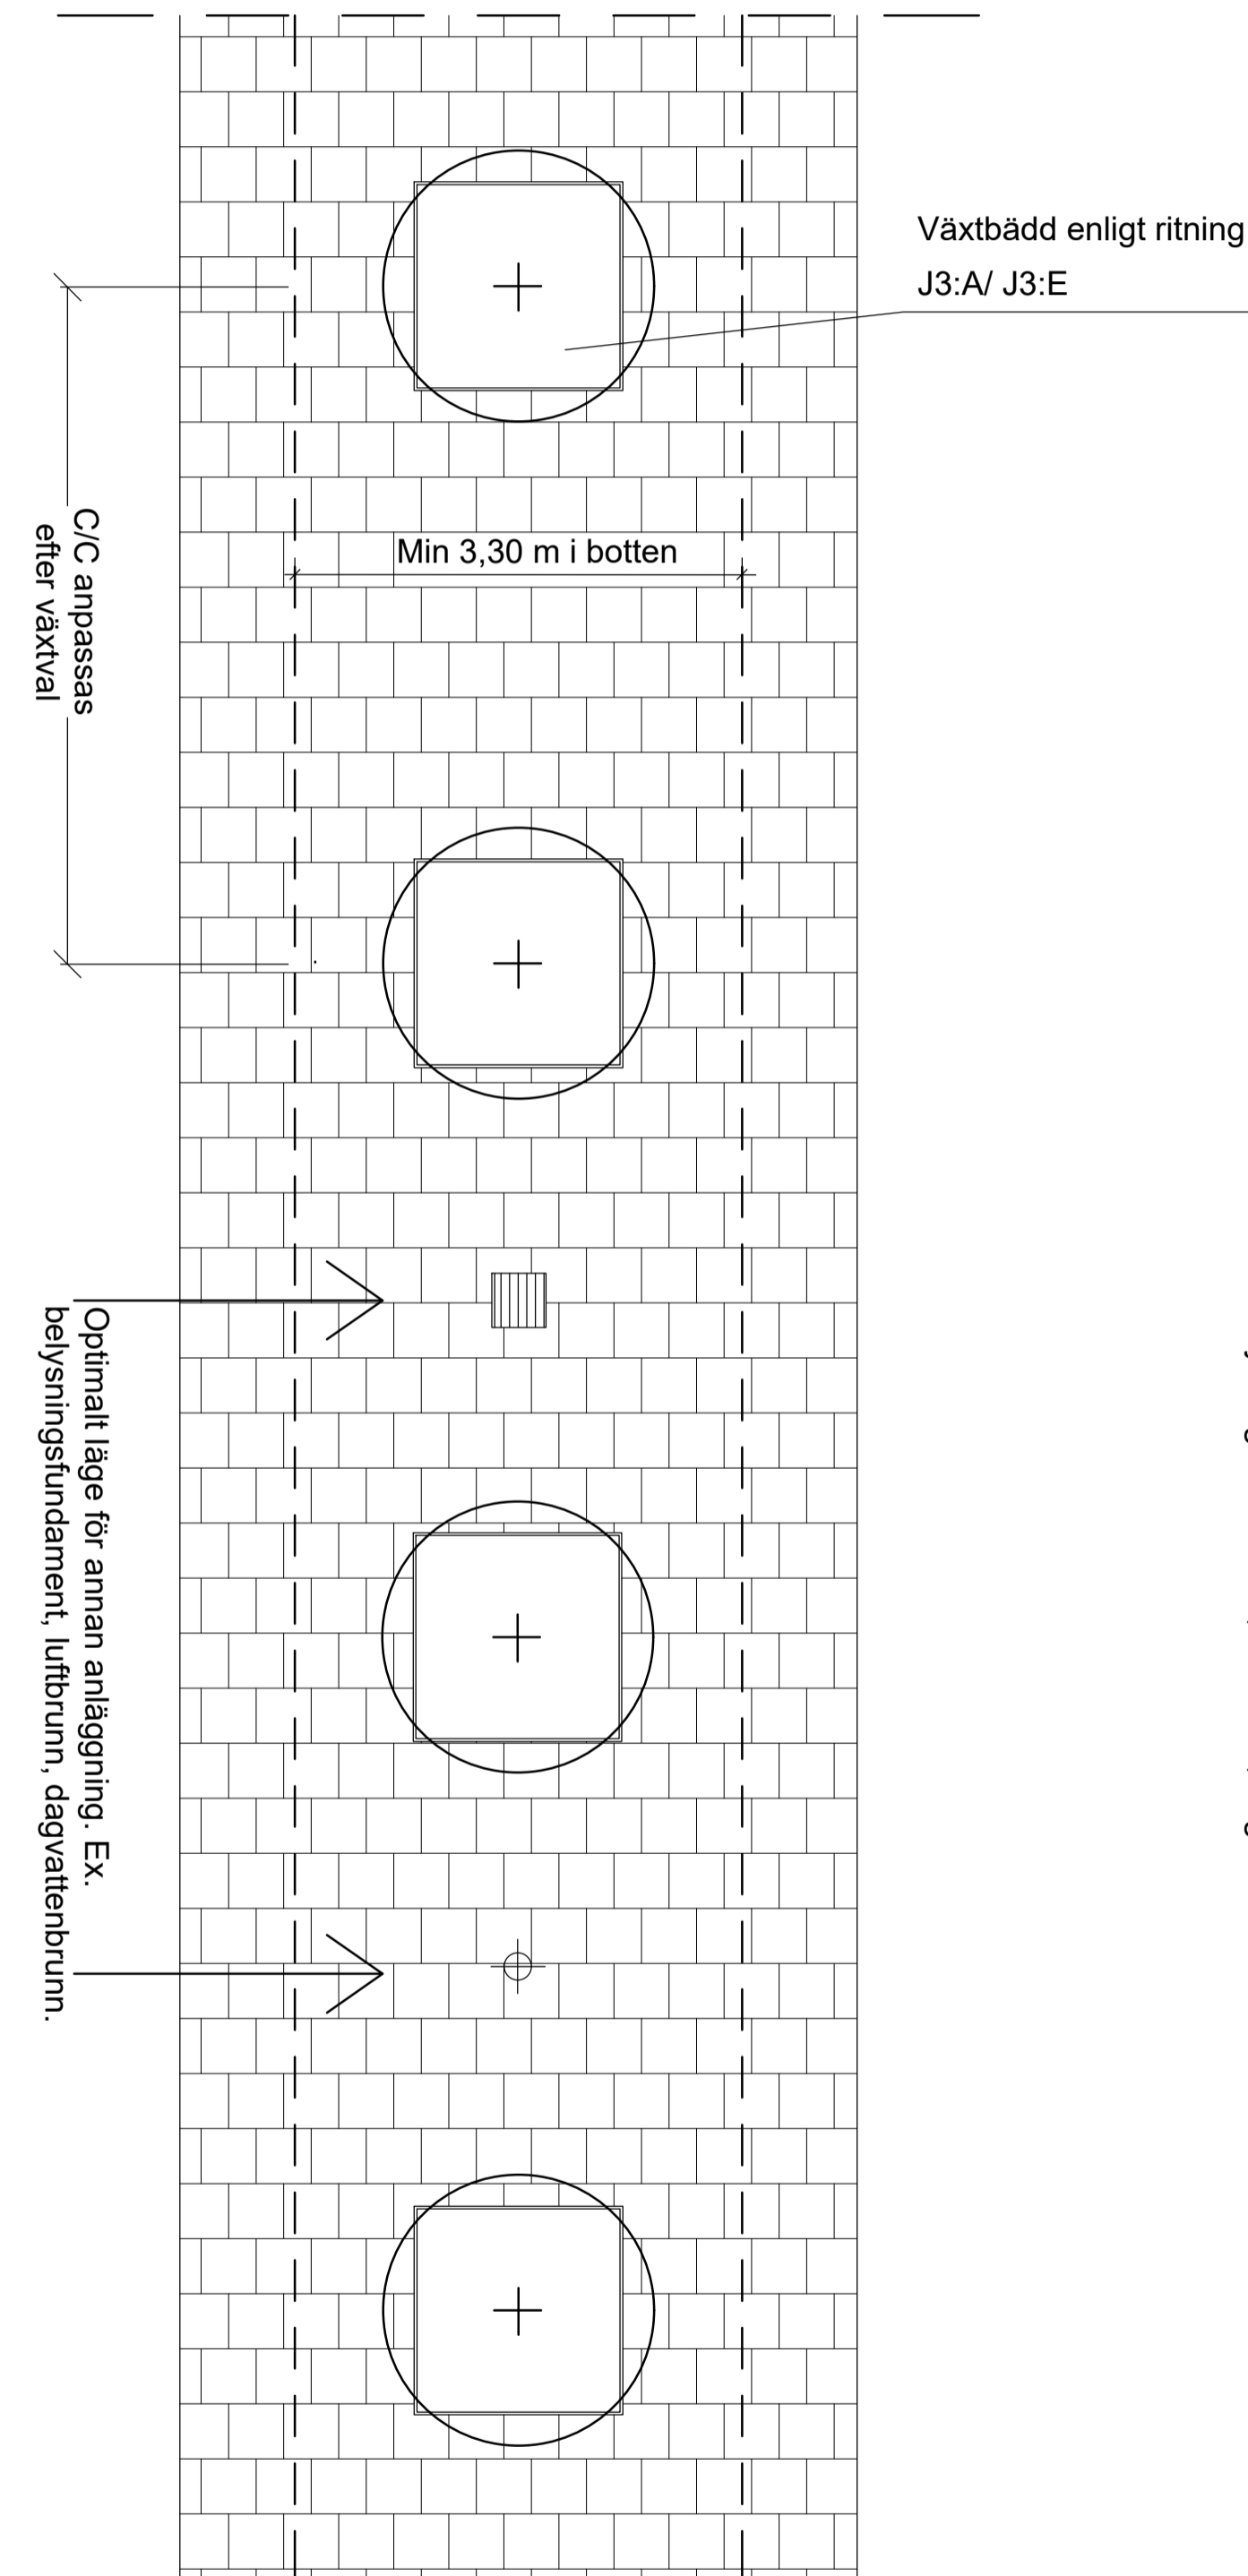

J5 SAMMANHÄNGANDE VÄXTBÄDDAR FÖR TRÄD

ANVISNINGAR:
För kontakt se kompetens "Träd".

Plantering i hårdgjord yta som skall förbli hårdgjord

Plantering i hårdgjord yta som görs om till grönyta

Plantering i befintlig grönyta

PLAN
SKALA 1:50 (A1)
MÅTT ANGES I M

	STANDARDRITNING		<small>Göter fr.o.m TH 2023.1</small>
	Sammanhängande växtbäddar för träd		
Göteborgs Stad		Jordmaterial och växtbäddar	
<small>Beslutad av</small> Avdelning: Planering och investering	<small>Ansvarig Enhet:</small> Investering 1	<small>FORMAT</small> A1	<small>SKALA</small> 1:50
		<small>RITNINGNUMMER</small> J5	<small>REV</small> C