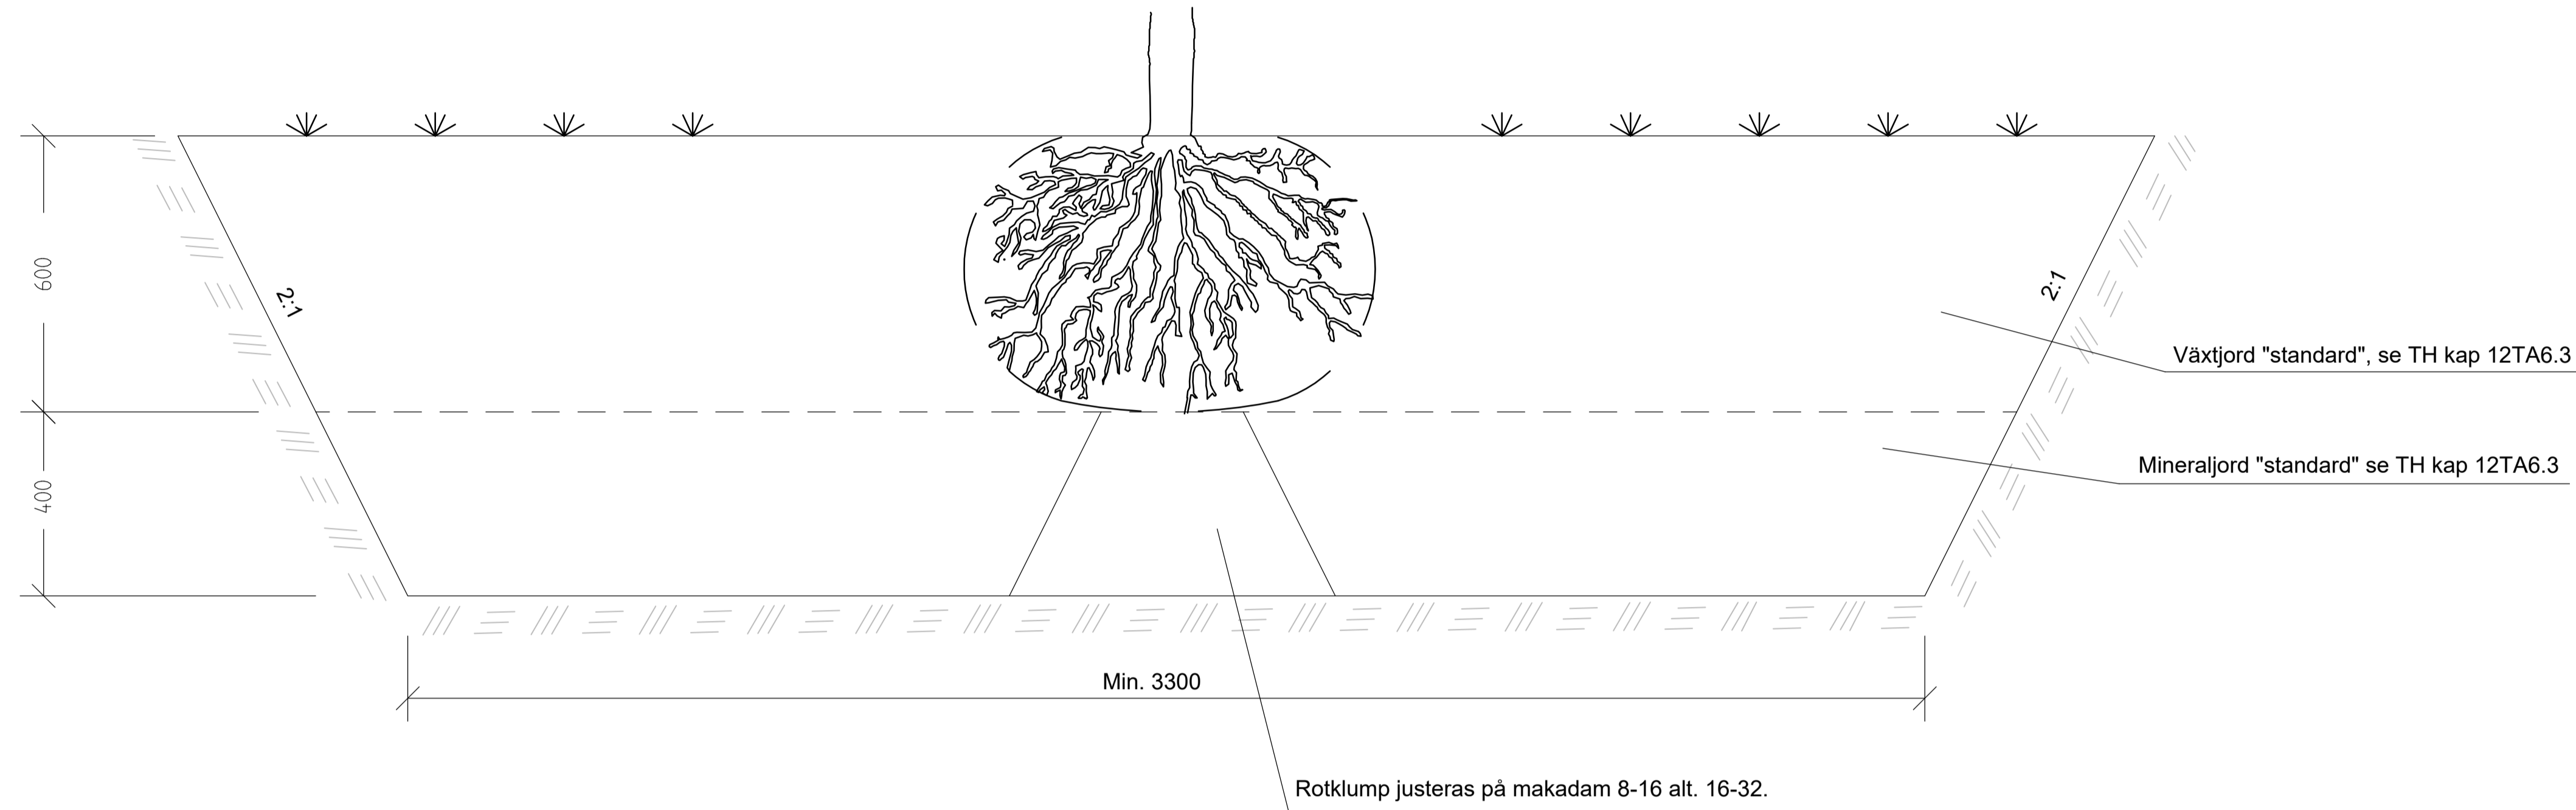

## VÄXTBÄDD TRÄD I GRÖNYTA, TYP STANDARD, UTAN DRÄNERING

ANVISNINGAR  
För kontakt se kompetens "Träd".

SEKTION  
SKALA 1:10  
MÅTT ANGES I MM

 <b>Göteborgs Stad</b>	STANDARDDRITNING		Växtbädd för träd i grönyta typ standard utan dränering		Göteborgs Stad		Göller fr.o.m. TH 2023:1	
	Beslutad av Avdelning: Planering och investering		Ansvarig Enhet: Investering 1		FORMAT: A1	SKALA: 1:10	RITNINGNUMMER: J4:E	REV: D