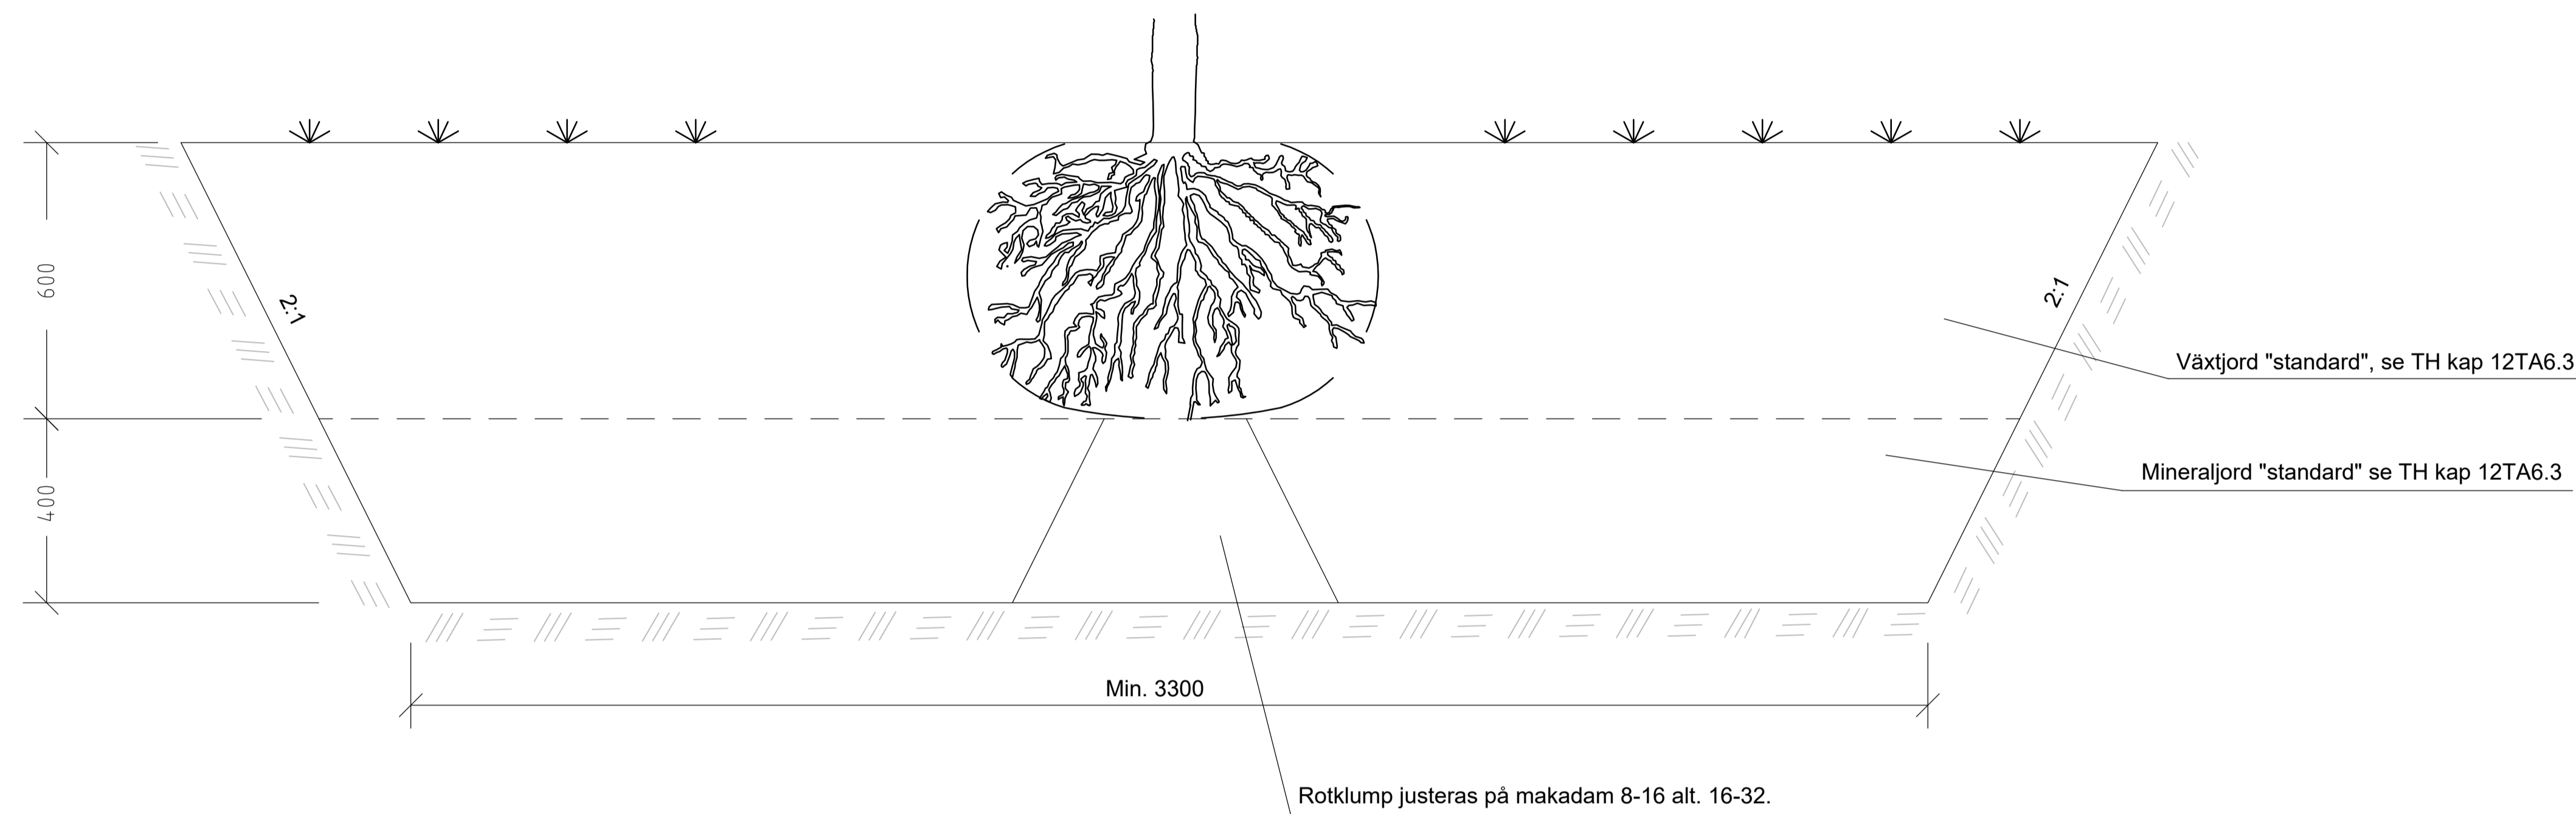

J4:E

VÄXTBÄDD TRÄD I GRÖNYTA, TYP STANDARD, UTAN DRÄNERING

ANVISNINGAR
För kontakt se kompetens "Träd".

SEKTION
SKALA 1:10
MÄTT ANGES I MM

	Göteborgs Stad <small>Stadsmiljöförvaltningen</small>		STANDARDRITNING Växtbädd för träd i grönyta, typ standard Utan dränering Jordmaterial och växtbäddar		<small>Göller fr.o.m. TH 2023:2</small>
	<small>Beslutad av Avdelning:</small> Planering och investering	<small>Ansvarig Enhet:</small> Projektledning 1	<small>FORMAT</small> A1	<small>SKALA</small> 1:10	<small>RITNINGSNUMMER</small> J4:E