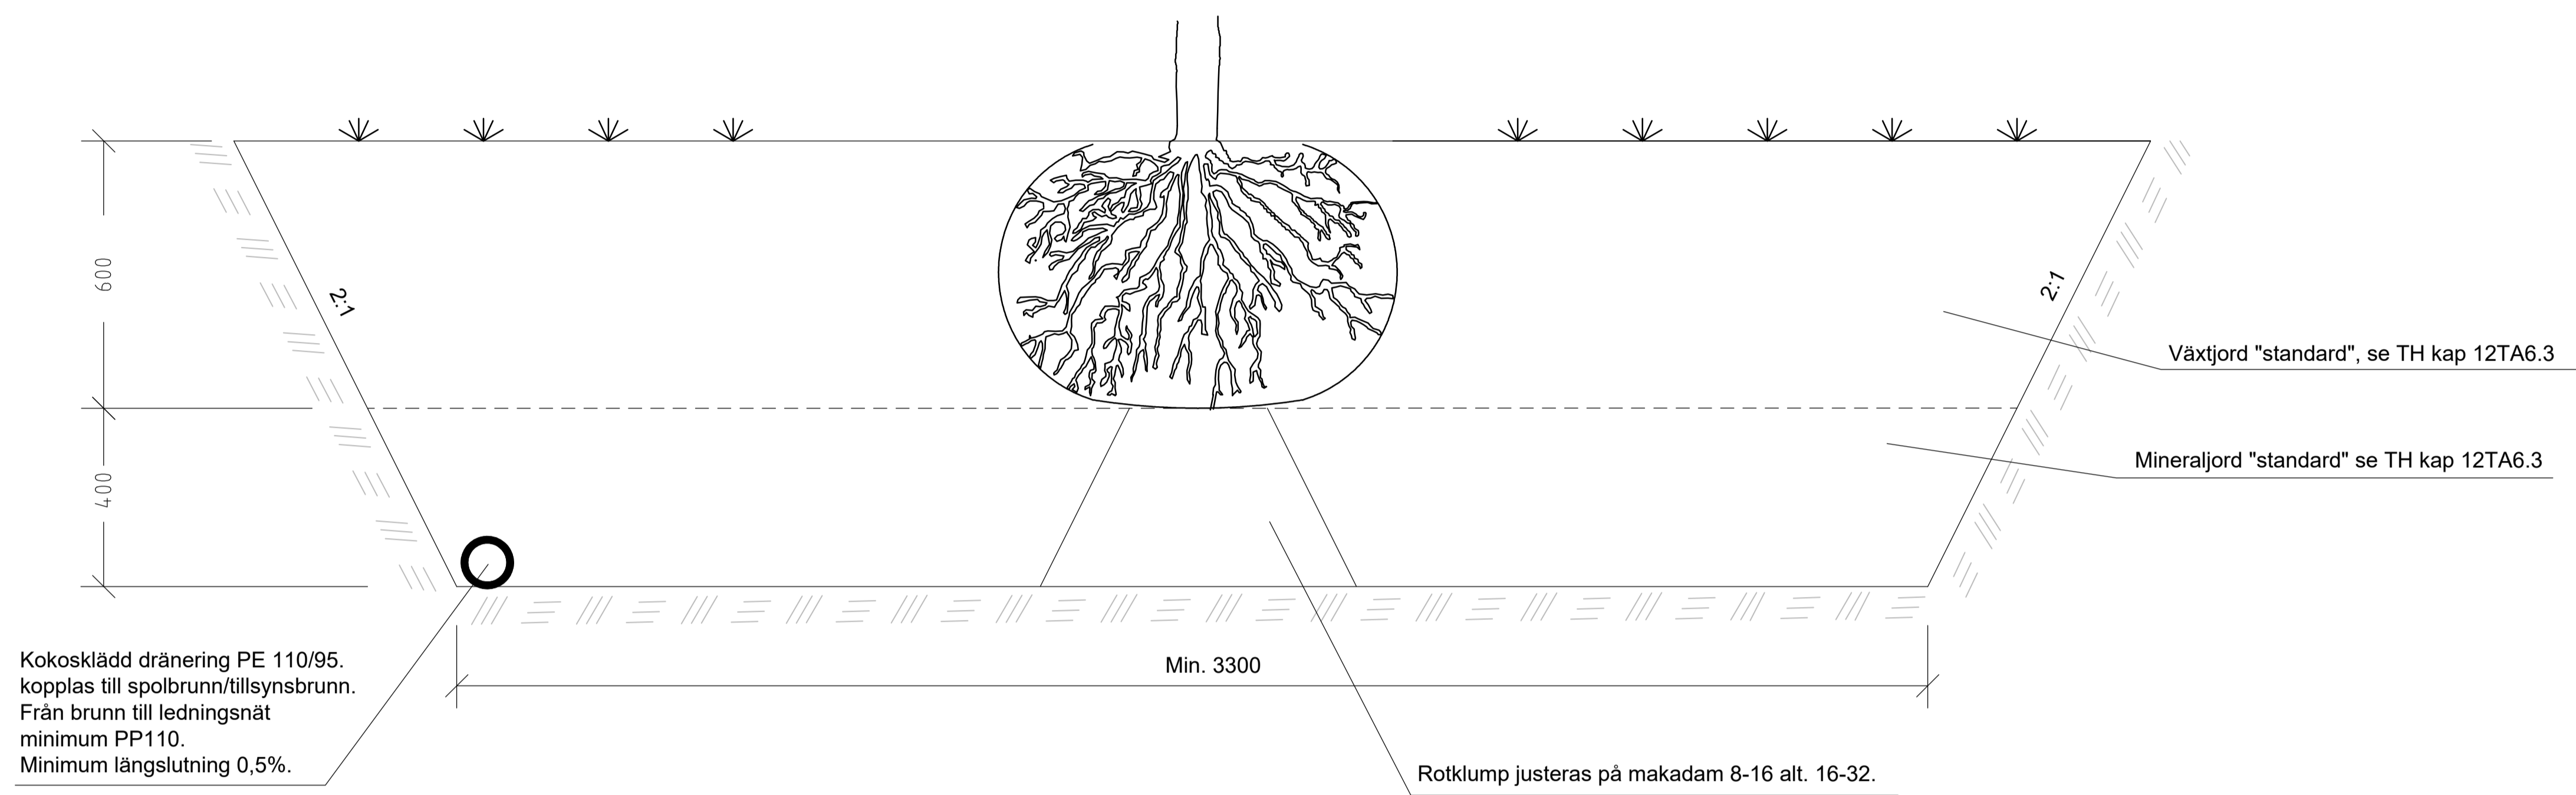

J4:D

VÄXTBÄDD TRÄD I GRÖNYTA TYP STANDARD

ANVISNINGAR
För kontakt se kompetens "Träd".

SEKTION
SKALA 1:10
MÅTT ANGES I MM

	Göteborgs Stad		STANDARDRITNING Växtbäddar för träd i grönyta Typ standard Jordmaterial och växtbäddar		<small>Göller fr.o.m. TH 2023:2</small>
	<small>Stadsmiljöförvaltningen</small>		<small>FORMAT</small> A1	<small>SKALA</small> 1:10	<small>RITNINGSNUMMER</small> J4:D
<small>Beslutad av Avdelning:</small> Planering och investering	<small>Ansvarig Enhet:</small> Projektledning 1				