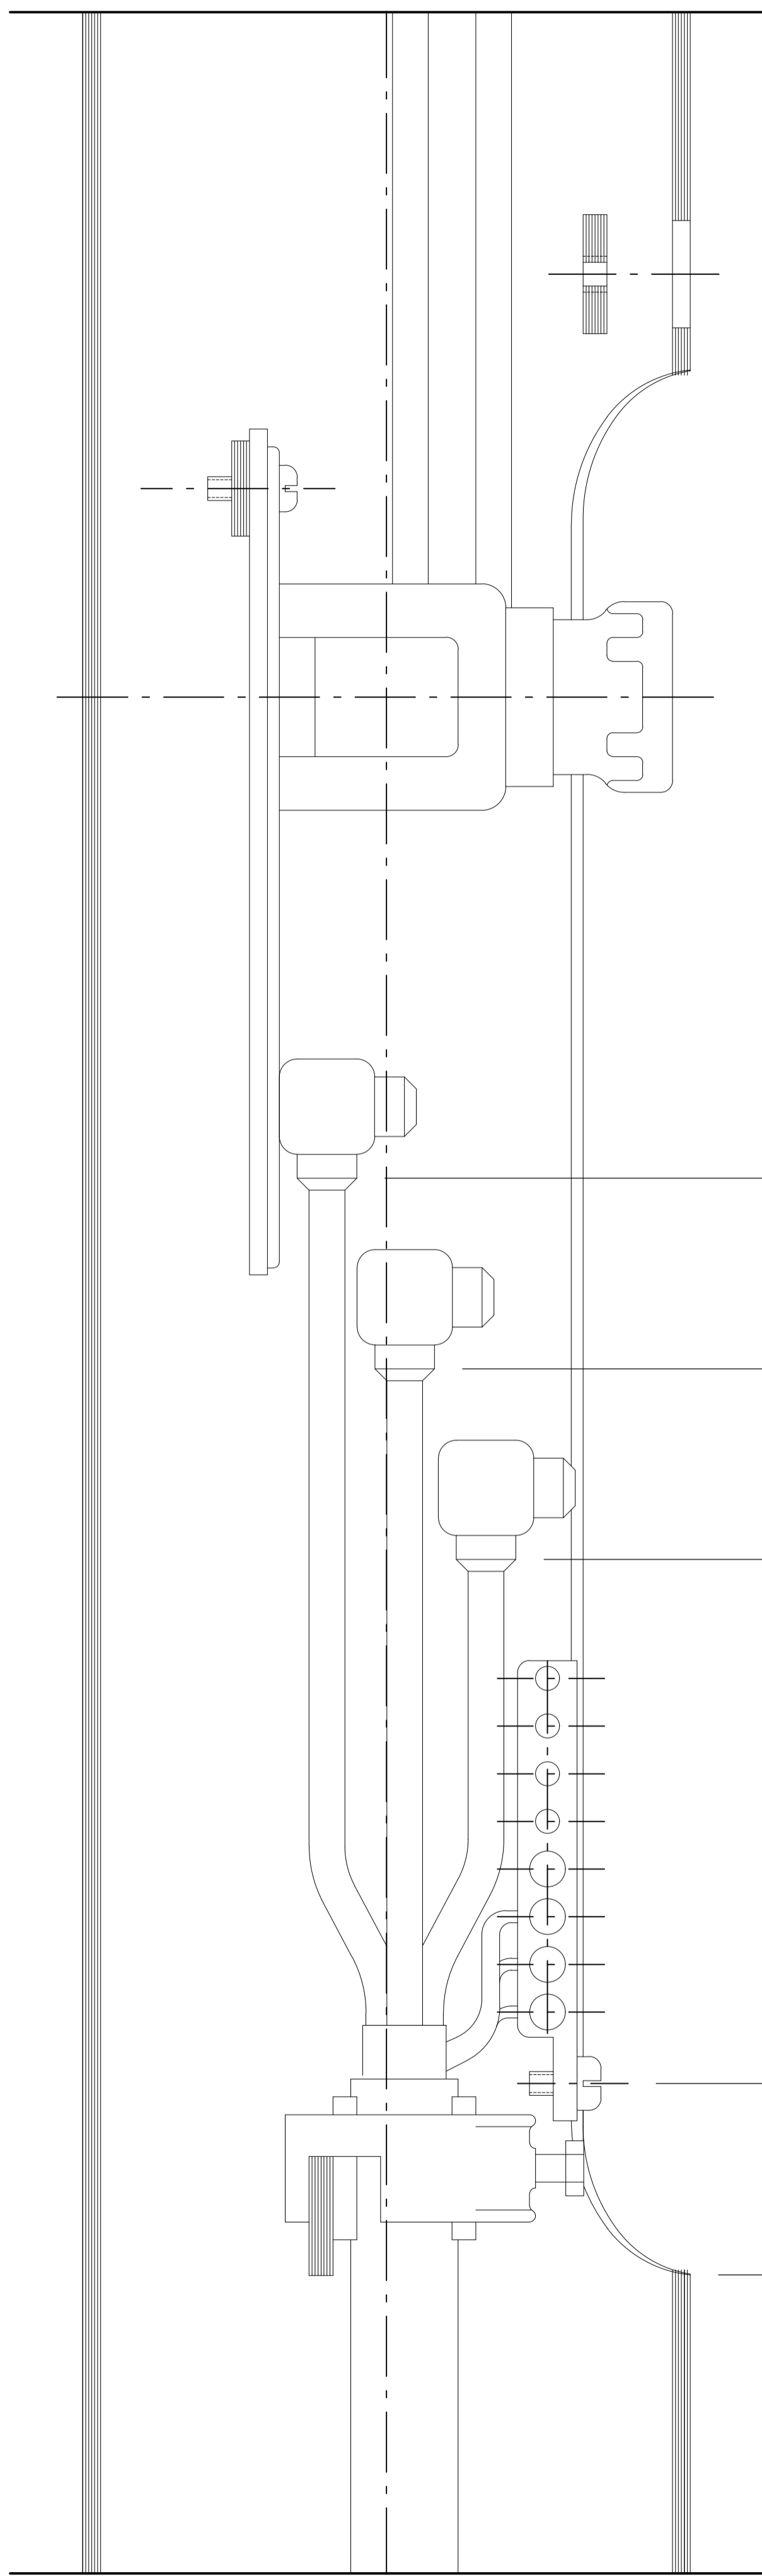

MCS 6X12

Stolpinsats
ELEF 7779678

Jordningsgaffel
ART NR E7779639

Skalningsmått

 Göteborgs Stad Stadsmiljöförvaltningen		STANDARDRITNING Luckmontage i stolpe B80F15		<small>Göller fr.o.m. TH 2022.3</small>	
<small>Beslutad av Avdelning:</small> Anläggning och infrastruktur	<small>Ansvarig Enhet:</small> Byggnadsverk Belysning	<small>FORMAT</small> A1	<small>SKALA</small> Ej skala	<small>RITNINGNUMMER</small> 5570	<small>REV</small> B

PLO: 2022-11-22 10:55 DAVIDSSON, PONTUS