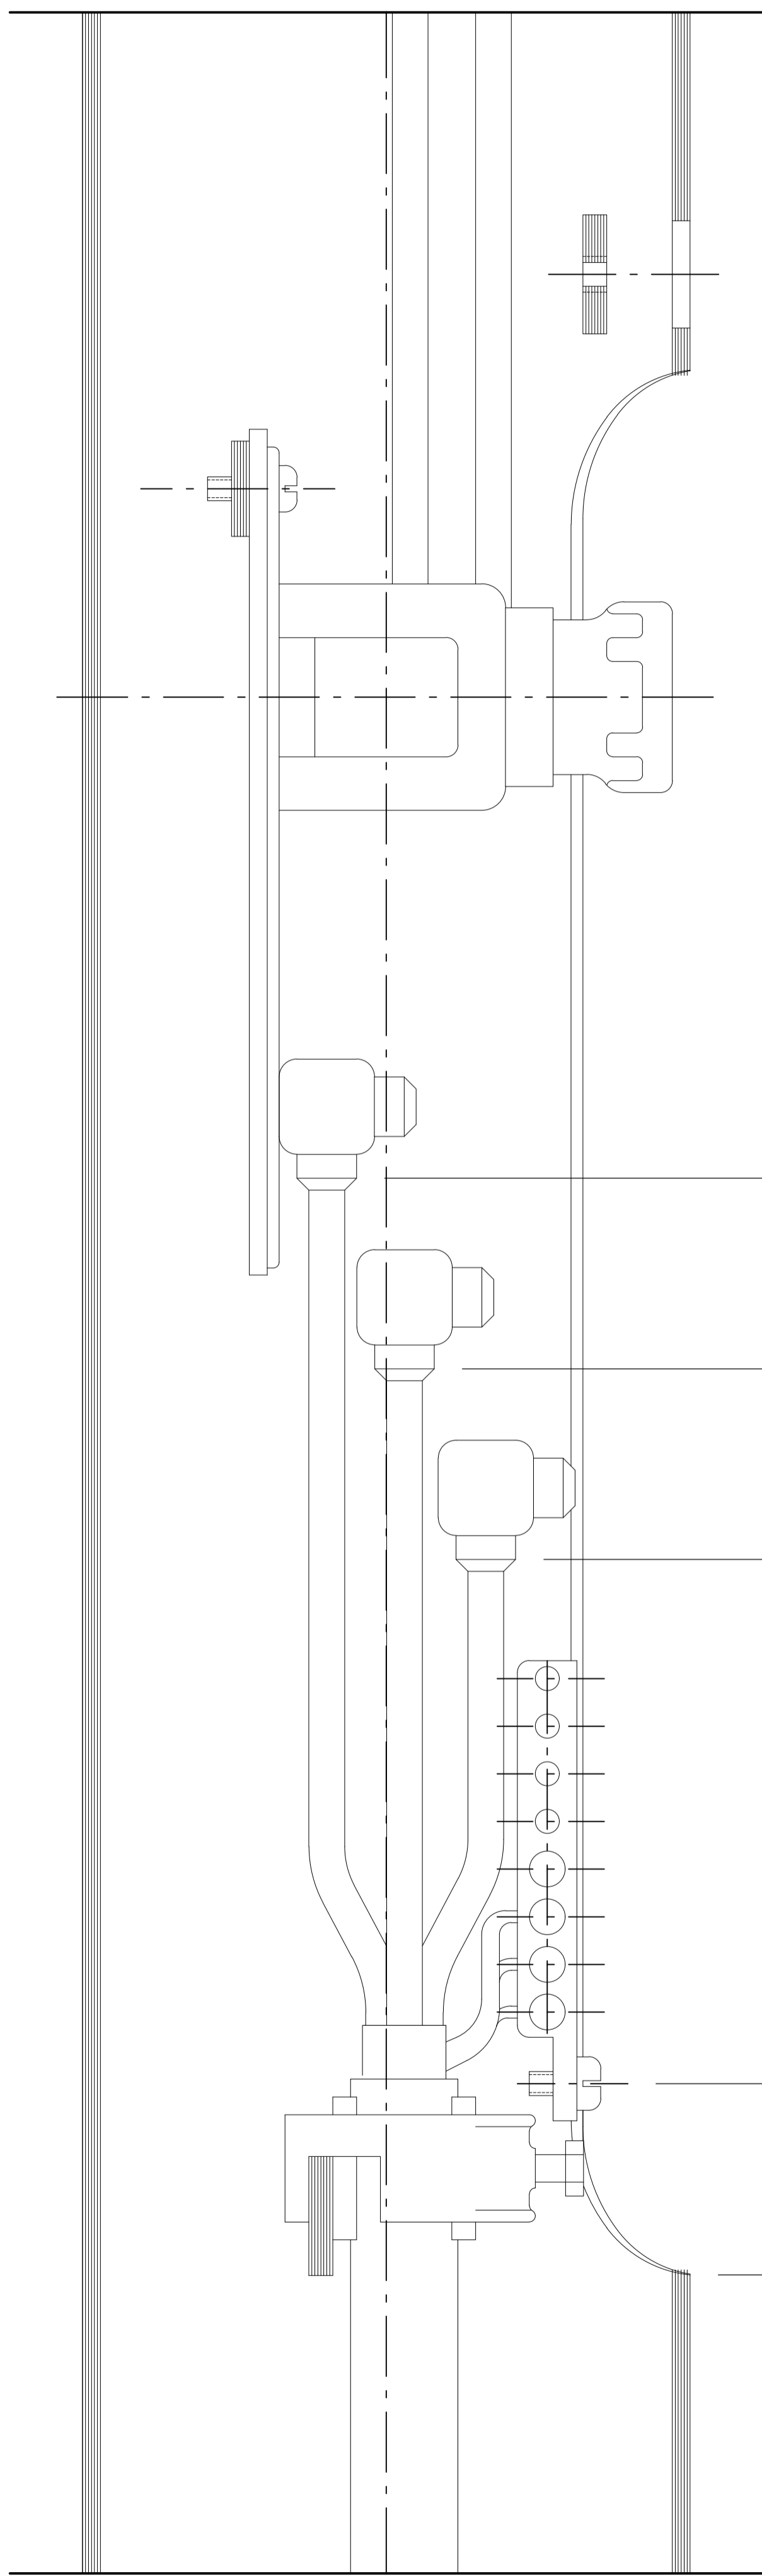

MCS 6X12

Stolpinsats  
ELEF 7779678

Jordningsgaffel  
ART NR E7779639

40  
110  
150  
190

Skalningsmått

 <b>Göteborgs Stad</b> Stadsmiljöförvaltningen		<b>STANDARDRITNING</b> Luckmontage i stolpe B80F15		<small>Göller fr.o.m. TH 2022.3</small>	
<small>Beslutad av Avdelning:</small> Anläggning och infrastruktur	<small>Ansvarig Enhet:</small> Byggnadsverk Belysning	<small>FORMAT</small> A1	<small>SKALA</small> Ej skala	<small>RITNINGNUMMER</small> 5570	<small>REV</small> B