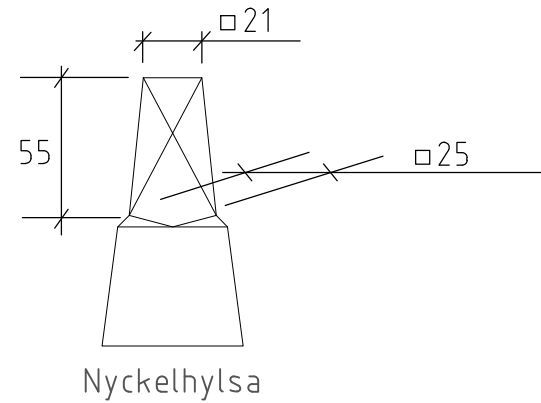

Mått på nyckelhylsans spindeltopp för AV och TV ventiler.

OBS!
Glöm inte att sätta fast nyckelhylsan på ventilspindeln.

VENTILDIMENSION	VENTILTYP
< 400	Slussventil (AV)
≥ 400	Vridspjällsventil (TV)
Betäckning	AV RSK 7037518
— " —	TV RSK 7037013 (OBS! locket ska ha beteckningen TV)

I vägområde ska asfalt 0,2 x 0,2m läggas runt ventilbetäckning.

IN- OCH UTMATNINGSANSLUTNING

PeM slangen görs så lång att den når 1m över schaktkant. Vid större dimensioner ersätts luftningsnippel med ytterligare en slang.