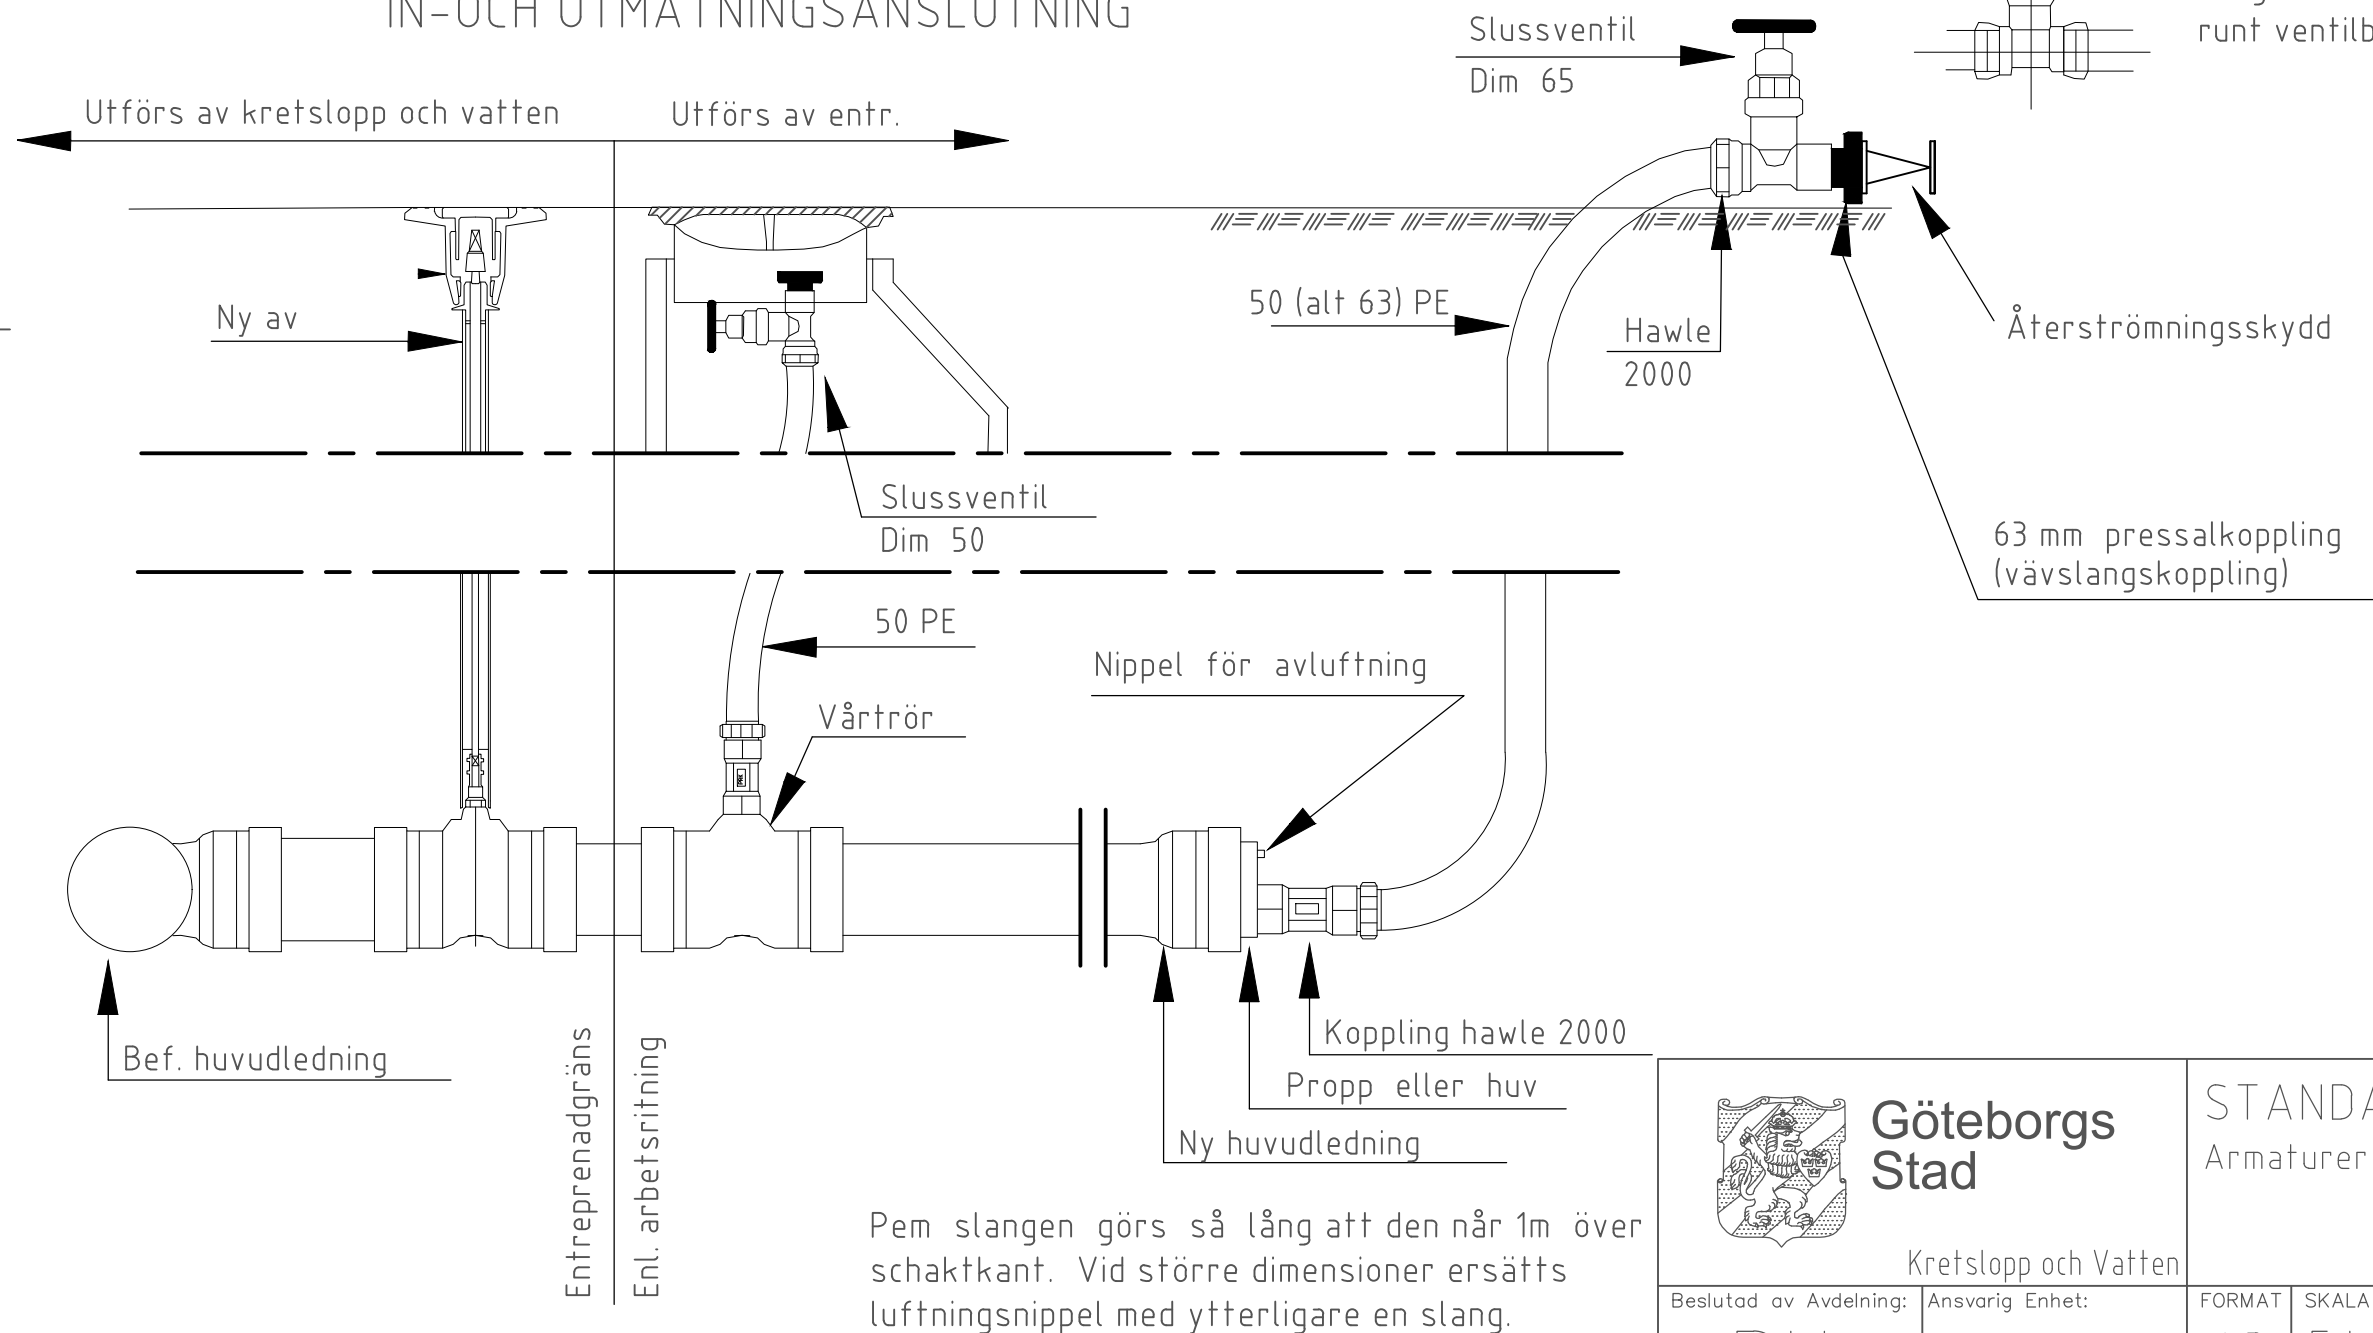

Mått på nyckelhylsans spindeltopp för AV och TV ventiler.

OBS!
Glöm inte att sätta fast nyckelhylsan på ventilspindeln.

VENTILDIMENSION	VENTILTYP
< 400	Slussventil (AV)
≥ 400	Vridspjällsventil (TV)
Betäckning	AV RSK 7037518
— " —	TV RSK 7037013 (OBS! locket ska ha beteckningen TV)

I vägområde ska asfalt 0,2 x 0,2m läggas runt ventilbetäckning.

IN- OCH UTMATNINGSANSLUTNING

PeM slangen görs så lång att den når 1m över schaktkant. Vid större dimensioner ersätts luftningsnippel med ytterligare en slang.

Göteborgs Stad

Kretslopp och Vatten

STANDARDRITNING
Armaturer

Gäller fr.o.m
TH 2022:3

Beslutad av Avdelning:
PU

Ansvarig Enhet:

FORMAT
A3

SKALA
EJ SKALA

RITNINGNUMMER
5501

REV
A