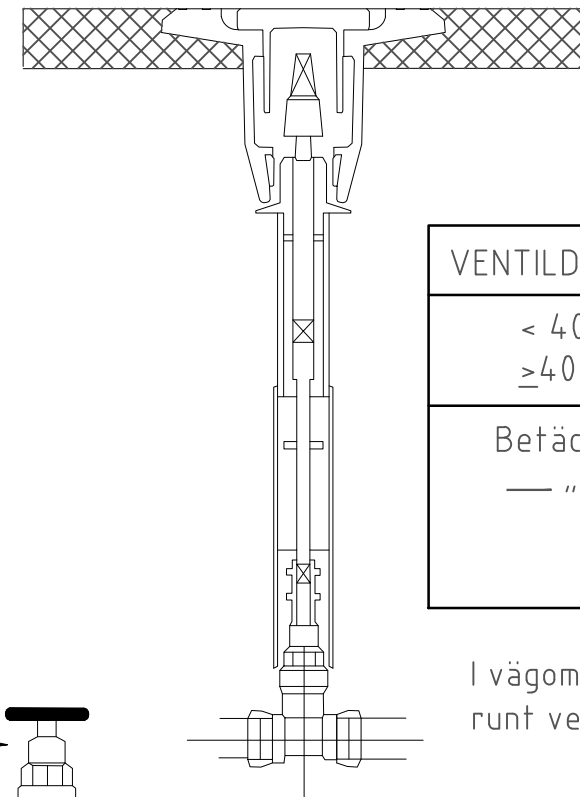

Mått på nyckelhylsans spindeltopp för AV och TV ventiler.

OBS!
Glöm inte att sätta fast nyckelhylsan på ventilspindeln.

VENTILDIMENSION	VENTILTYP
< 400	Slussventil (AV)
≥ 400	Vridspjällsventil (TV)
Betäckning	AV RSK 7037518
— " —	TV RSK 7037013 (OBS! locket ska ha beteckningen TV)

I vägområde ska asfalt 0,2 x 0,2m läggas runt ventilbetäckning.

IN- OCH UTMATNINGSANSLUTNING

PeM slangen görs så lång att den når 1m över schaktkant. Vid större dimensioner ersätts luftningsnippel med ytterligare en slang.

Göteborgs Stad

Kretslopp och Vatten

STANDARDRITNING
Armaturer

Gäller fr.o.m
TH 2022:3

Beslutad av Avdelning:
PU

Ansvarig Enhet:

FORMAT
A3

SKALA
EJ SKALA