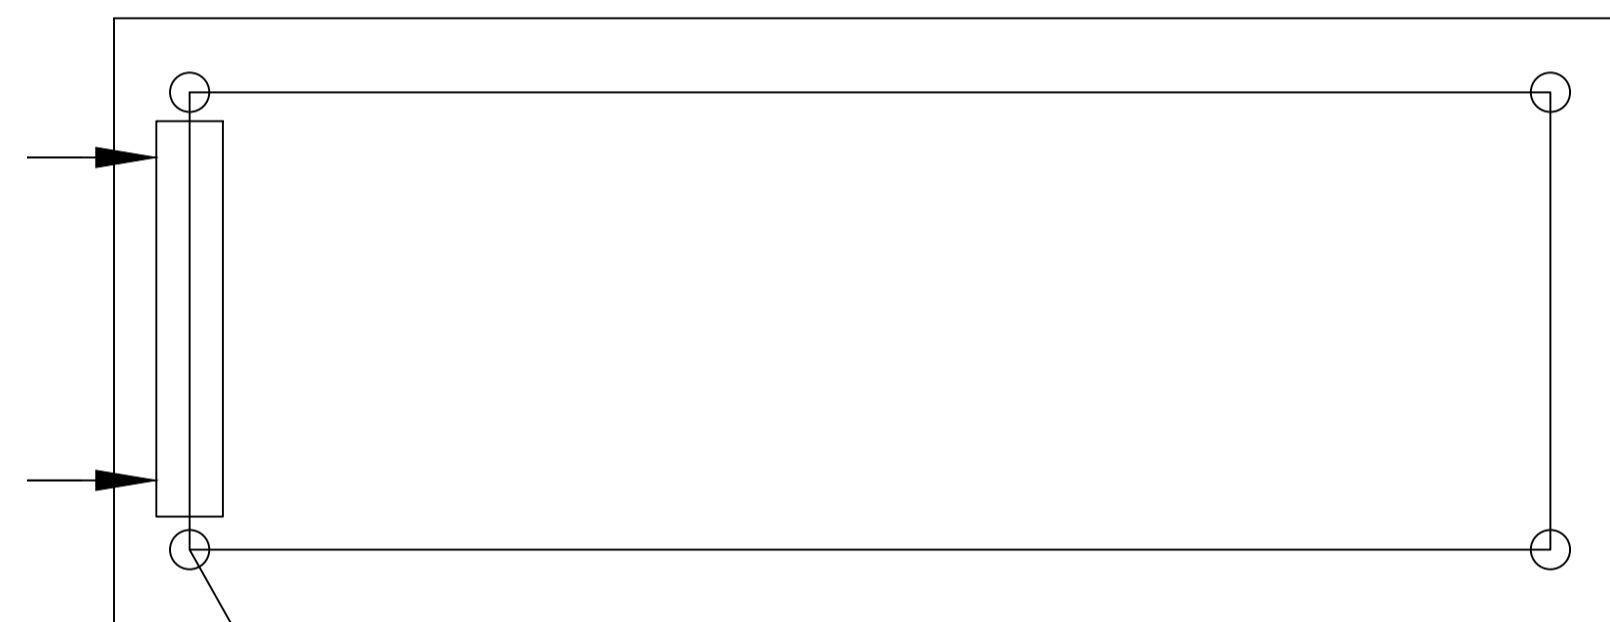

TYP BRED

TYP SMAL

Nätverkskabel
för realtidsskylt

Belysningskabel

Koordinatsättningspunkt
på planritning

Belysnings-
kabel

Nätverkskabel för
realtidsskylt

Koordinatsättningspunkt
på planritning

STANDARDRITNING
VÄNTHALL
Typ JCDECAUX, SMAL OCH BRED

Beslutad av Avdelning: Stadens anläggningar	Ansvarig Enhet: Gata spår	FORMAT A1	SKALA 1:25	RITNINGNUMMER 3559	REV D
--	------------------------------	--------------	---------------	-----------------------	----------