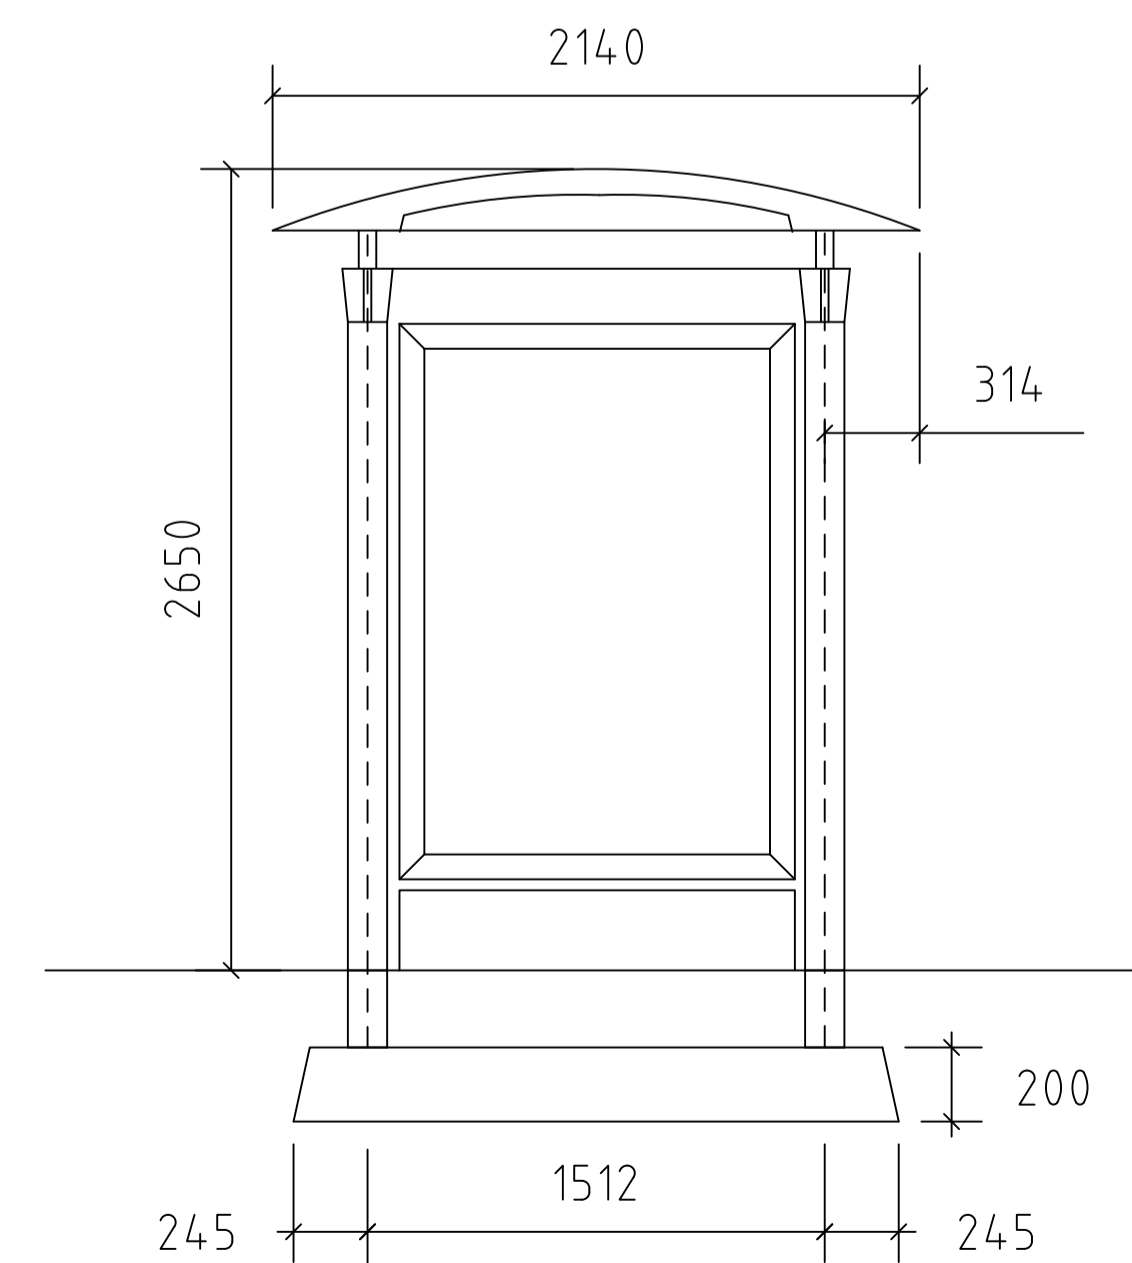

TYP BRED

TYP SMAL

Nätverkskabel
för realtidsskylt

Belysningskabel

Koordinatsättningspunkt
på planritning

Belysnings-
kabel

Nätverkskabel för
realtidsskylt

Koordinatsättningspunkt
på planritning

STANDARDRITNING
VÄNTHALL
Typ JCDECAUX, SMAL OCH BRED

Beslutad av Avdelning: Stadens anläggningar	Ansvarig Enhet: Gata spår	FORMAT A1	SKALA 1:25	RITNINGNUMMER 3559	REV D
--	------------------------------	--------------	---------------	-----------------------	----------