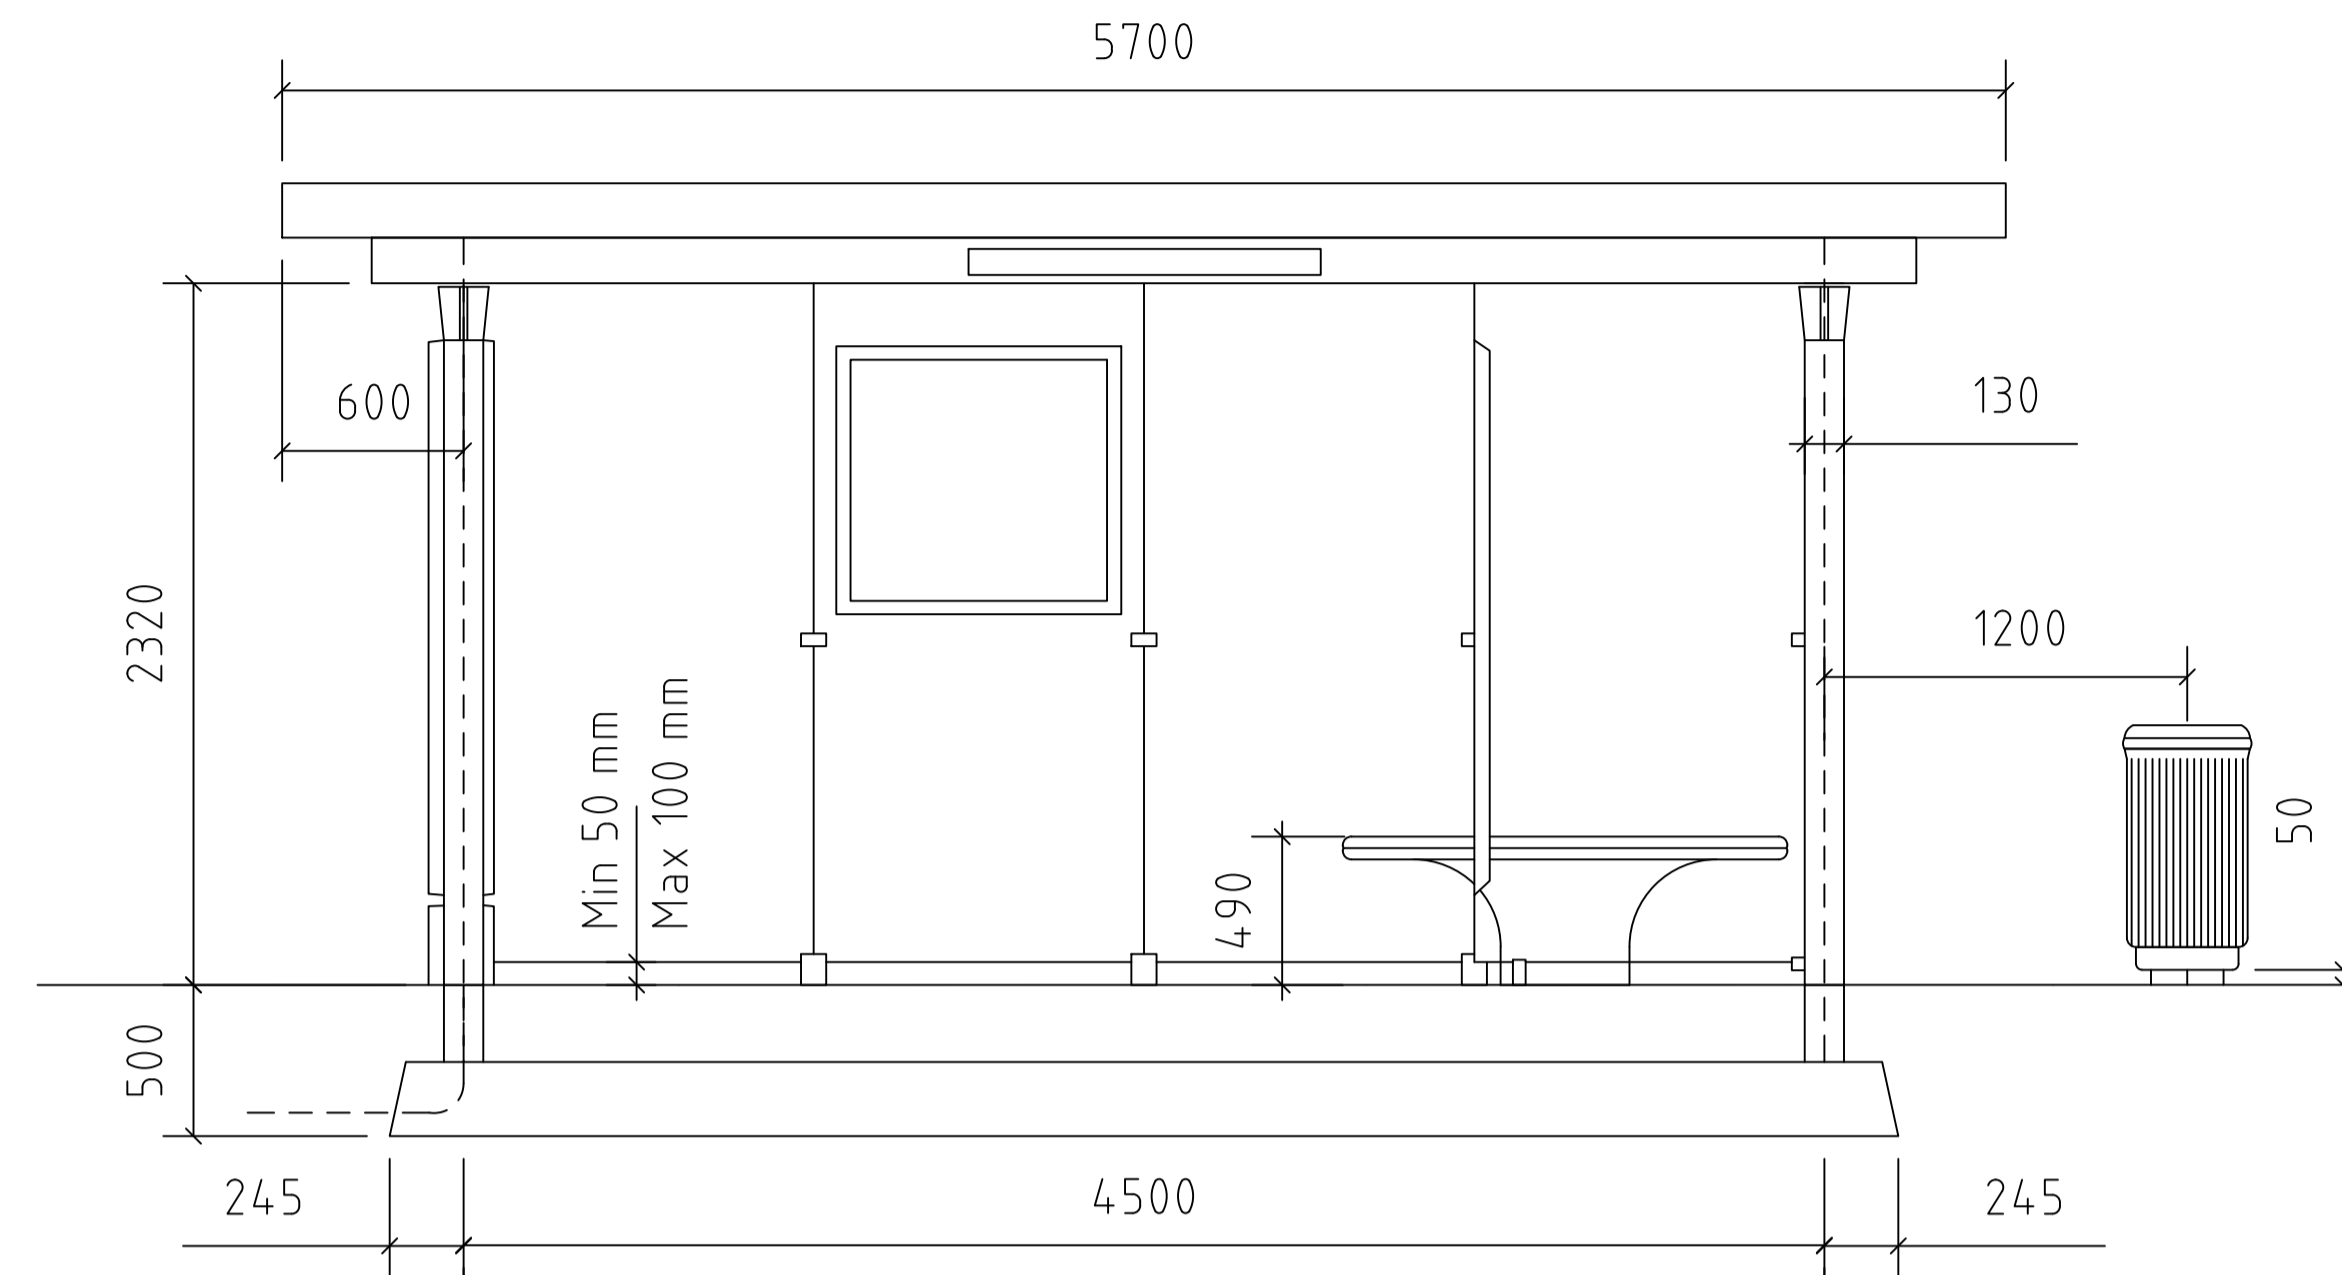

TYP BRED

TYP SMAL

Nätverkskabel
för realtidsskylt

Belysningskabel

Koordinatsättningspunkt
på planritning

Belysnings-
kabel

Nätverkskabel för
realtidsskylt

Koordinatsättningspunkt
på planritning

STANDARDRITNING
VÄNTHALL
Typ JCDECAUX, SMAL OCH BRED

Beslutad av Avdelning: Stadens anläggningar	Ansvarig Enhet: Gata spår	FORMAT A1	SKALA 1:25	RITNINGNUMMER 3559	REV D
--	------------------------------	--------------	---------------	-----------------------	----------