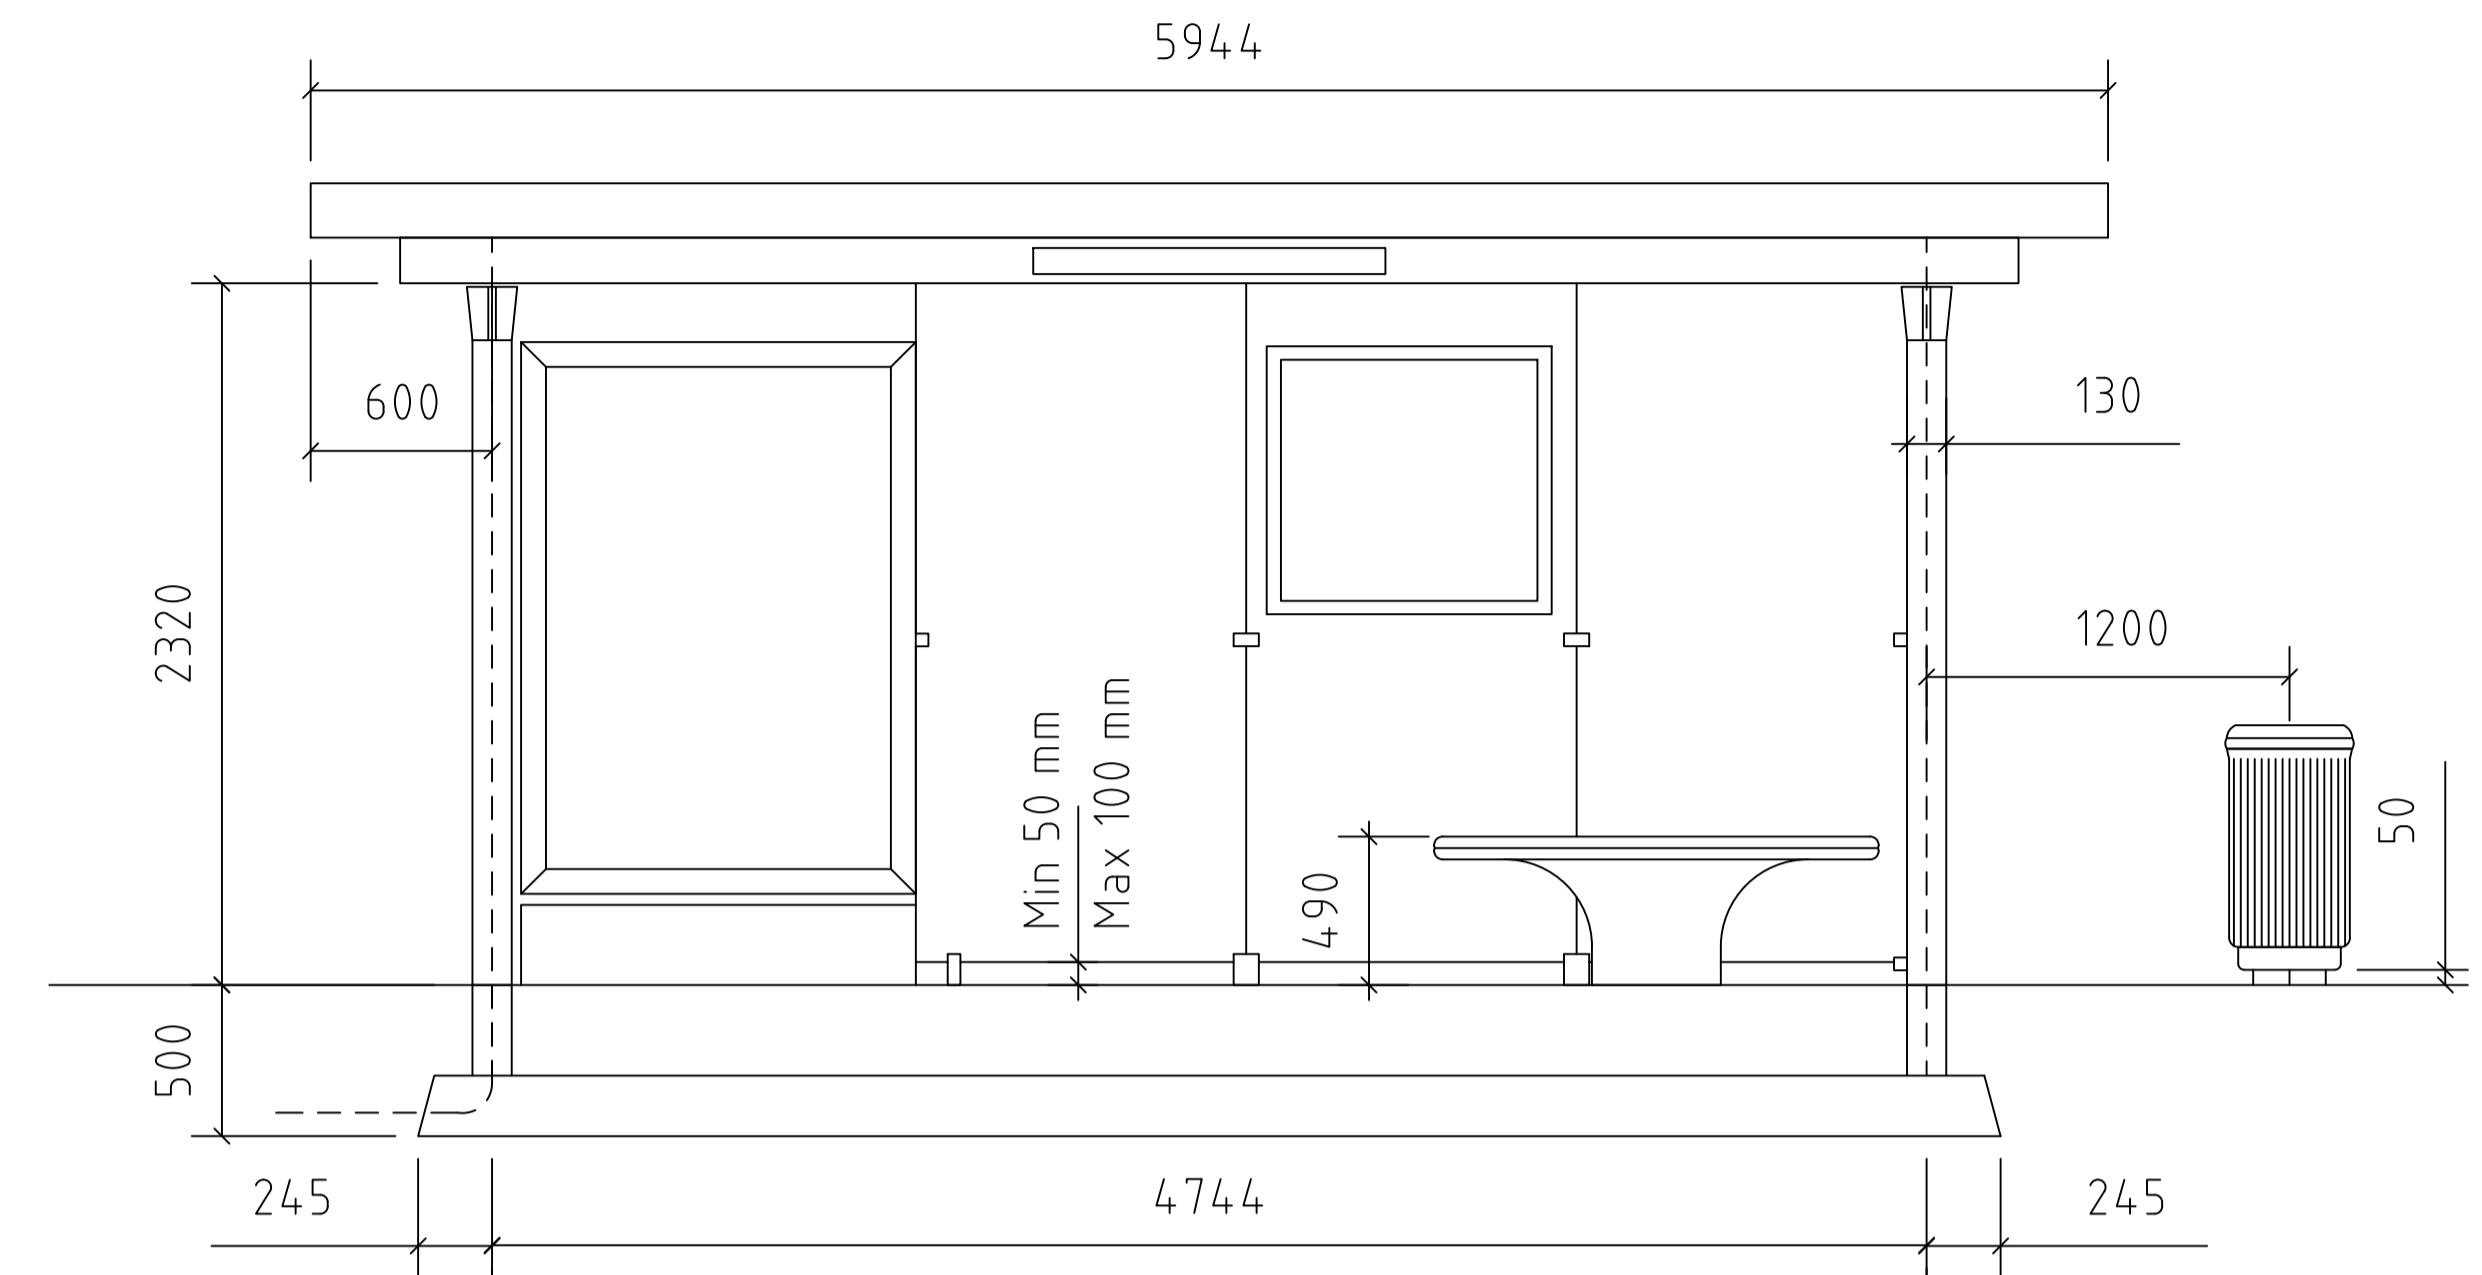

TYP BRED

TYP SMAL

Nätverkskabel
för realtidsskylt

Belysningskabel

Koordinatsättningspunkt
på planritning

Belysnings-
kabel

Nätverkskabel för
realtidsskylt

Koordinatsättningspunkt
på planritning

STANDARDRITNING
VÄNTHALL
Typ JCDECAUX, SMAL OCH BRED

Beslutad av Avdelning: Stadens anläggningar	Ansvarig Enhet: Gata spår	FORMAT A1	SKALA 1:25	RITNINGNUMMER 3559	REV D
--	------------------------------	--------------	---------------	-----------------------	----------