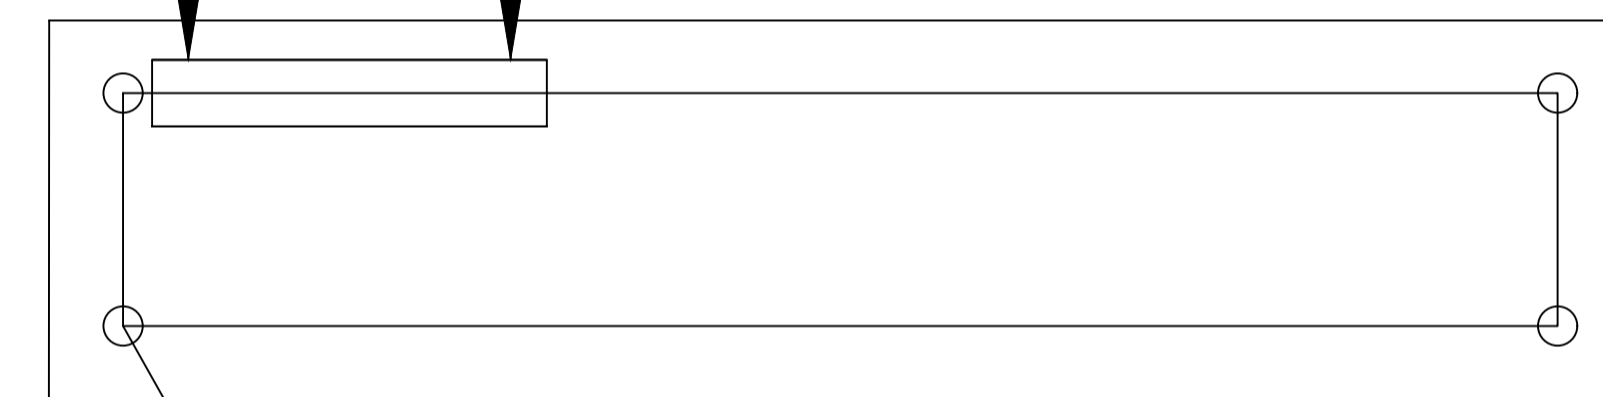

TYP BRED

TYP SMAL

Nätverkskabel
för realtidsskylt

Belysningskabel

Koordinatsättningspunkt
på planritning

Belysnings-
kabel

Nätverkskabel för
realtidsskylt

Koordinatsättningspunkt
på planritning

STANDARDRITNING
VÄNTHALL
Typ JCDECAUX, SMAL OCH BRED

Beslutad av Avdelning: Stadens anläggningar	Ansvarig Enhet: Gata spår	FORMAT A1	SKALA 1:25	RITNINGNUMMER 3559	REV D
--	------------------------------	--------------	---------------	-----------------------	----------