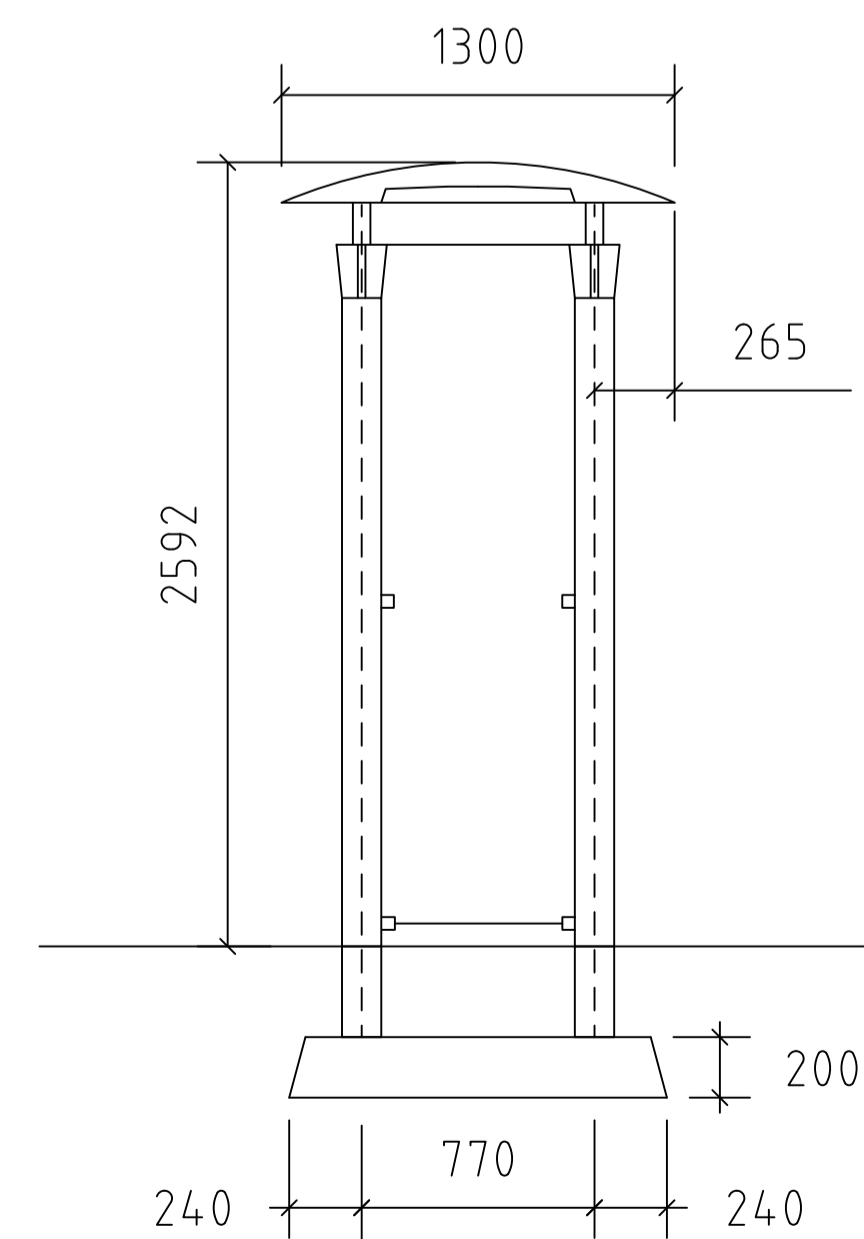

TYP BRED

TYP SMAL

Nätverkskabel
för realtidsskylt

Belysningskabel

Koordinatsättningspunkt
på planritning

Belysnings-
kabel

Nätverkskabel för
realtidsskylt

Koordinatsättningspunkt
på planritning

STANDARDRITNING
VÄNTHALL
Typ JCDECAUX, SMAL OCH BRED

Beslutad av Avdelning: Stadens anläggningar	Ansvarig Enhet: Gata spår	FORMAT A1	SKALA 1:25	RITNINGNUMMER 3559	REV D
--	------------------------------	--------------	---------------	-----------------------	----------