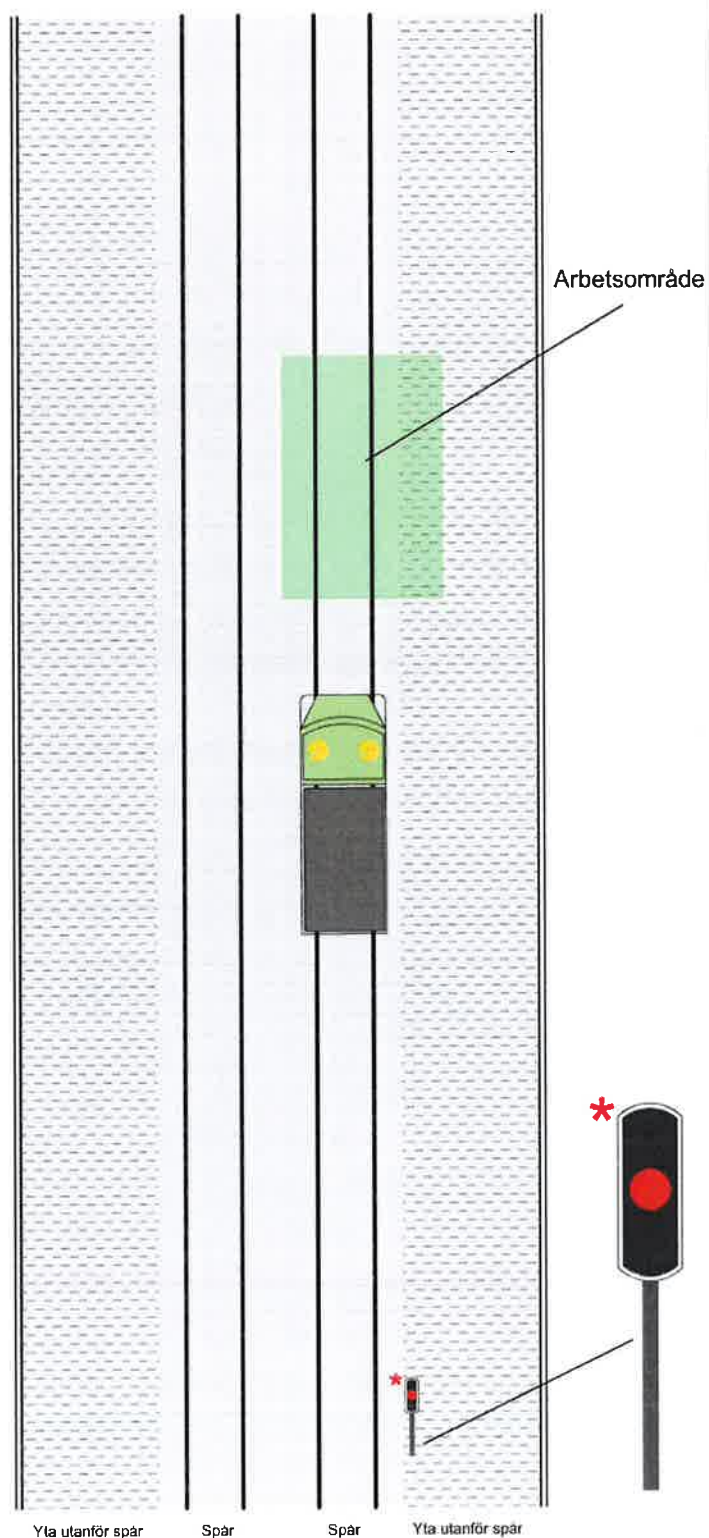

Särskild banvall - Hindrande arbete
På signalsäkrad sträcka

* Signalen ställs i rött av TLI