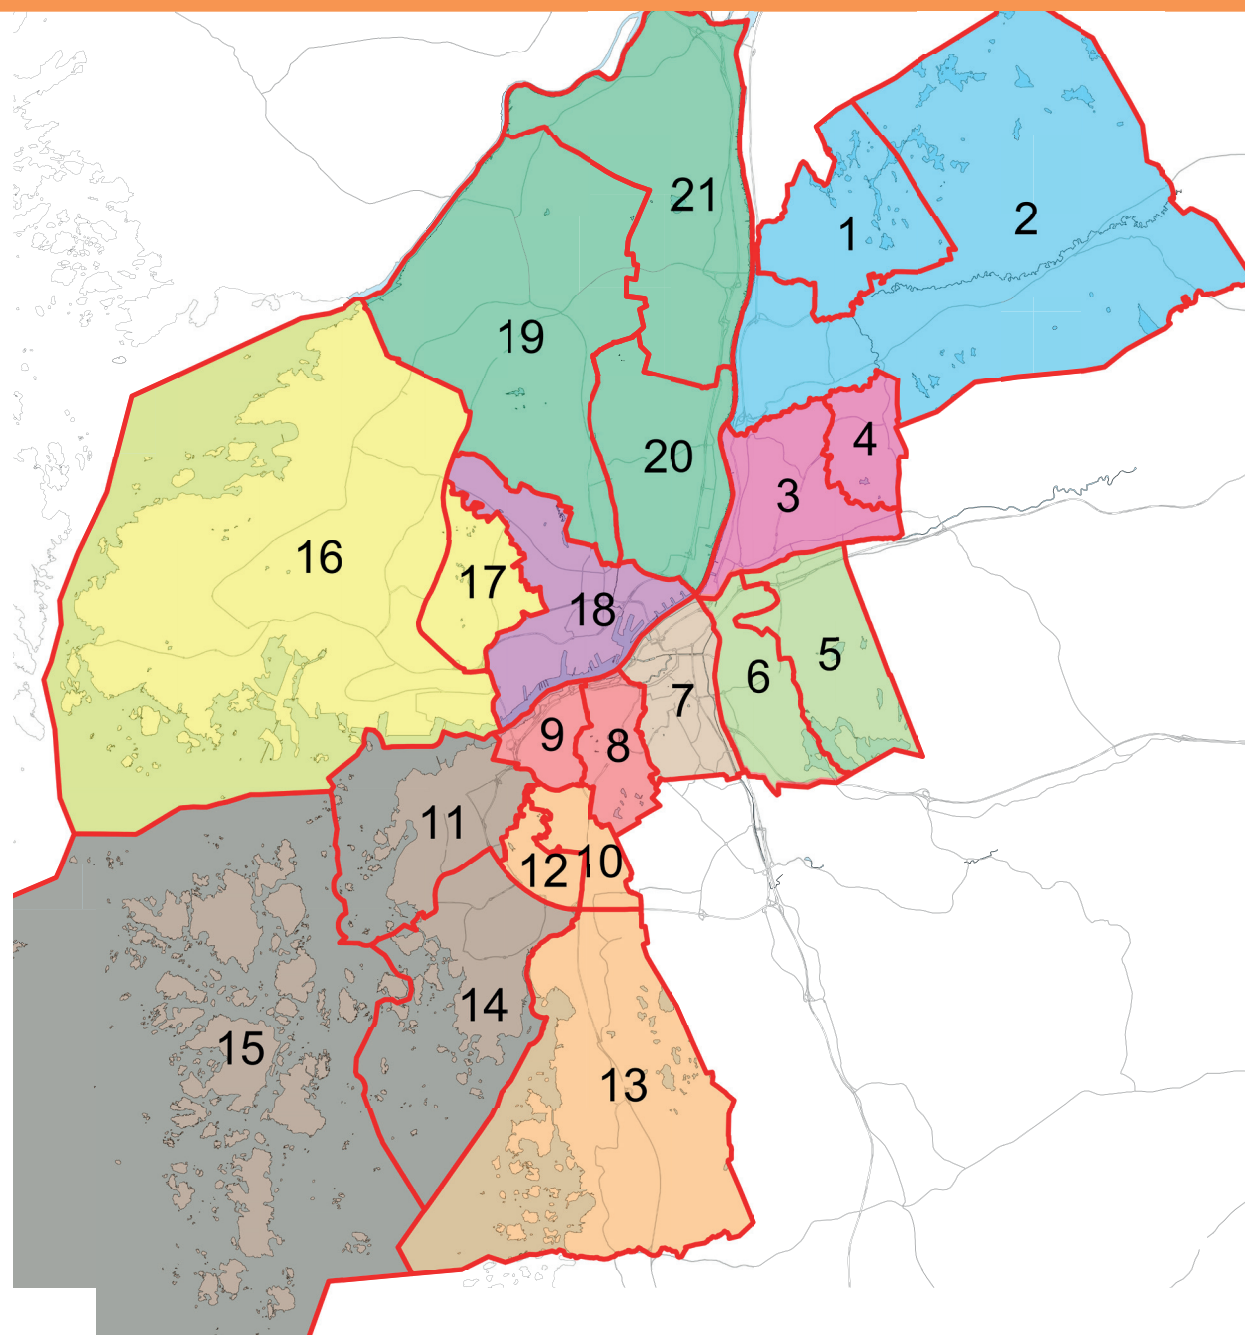

### Delområde

1. Gunnared
2. Lärjedalen
3. Kortedala
4. Bergsjön
5. Härlanda
6. Örgryte
7. Centrum
8. Linnéstaden
9. Majorna
10. Högsbo
12. Frölunda
13. Askim
11. Älvsborg
14. Tynnered
15. Styrso
16. Torslanda
17. Biskopsgården
18. Lundby
19. Tuve-Säve
20. Backa
21. Kärra-Rödbo