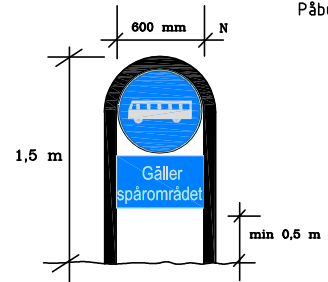

# Typer av standardbåge

Liten storlek svart rörbåge

Förbudsmärken Påbudsmärken

Skyltbågar med Göteborgslogga samt svart sträckmetall används i centrala delar, inom markerat område, se karta

Skyltens baksida Gbg:s logga svart sträckmetall

Inom detta område ska bågarnas baksida vara försedd med Göteborgslogga och sträckmetall enl. figur

Normalstorlek 600 mm svart rörbåge

Förbudsmärken Påbudsmärken

Skyltens baksida Gbg:s logga svart sträckmetall

I övriga områden: Vid ny och ombyggnad, samråda med Trafikkontoret hur bågen ska se ut.

Exempel svart rörbåge

Anvisningsmärken

Skyltarna 2, 3 och 4 har alltid upphör märke på baksidan så där behövs inte GBG-loggan  
OBS Ej skalriktiga skyltar