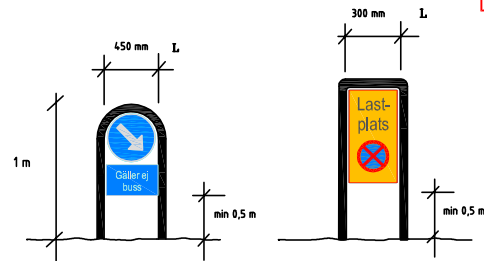

# Typer av standardbåge

Liten storlek svart rörbåge

Förbudsmärken Påbudsmärken

Skyltbågar med Göteborgslogga samt svart sträckmetall används i centrala delar, inom markerat område, se karta

Skyltens baksida Gbg:s logga svart sträckmetall

Inom detta område ska bågarnas baksida vara försedd med Göteborgslogga och sträckmetall enl. figur

Normalstorlek 600 mm svart rörbåge

Förbudsmärken Påbudsmärken

Skyltens baksida Gbg:s logga svart sträckmetall

I övriga områden: Vid ny och ombyggnad, samråda med Trafikkontoret hur bågen ska se ut.

Exempel svart rörbåge

Anvisningsmärken

Skyltarna 2, 3 och 4 har alltid upphör märke på baksidan så där behövs inte GBG-loggan  
OBS Ej skalriktiga skyltar