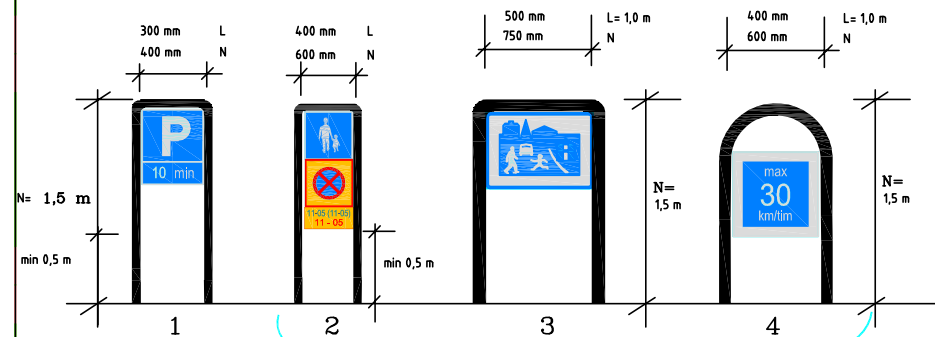

Inom detta område ska bågarnas baksida vara försedd med Göteborgslogga och sträckmetall enl. figur

Normalstorlek 600 mm svart rörbåge

Förbudsmärken Påbudsmärken

Skyltens baksida Gbg:s logga svart sträckmetall

I övriga områden: Vid ny och ombyggnad, samråda med Trafikkontoret hur bågen ska se ut.

Exempel svart rörbåge

Anvisningsmärken

Skyltarna 2, 3 och 4 har alltid upphör märke på baksidan så där behövs inte GBG-loggan  
OBS Ej skalriktiga skyltar