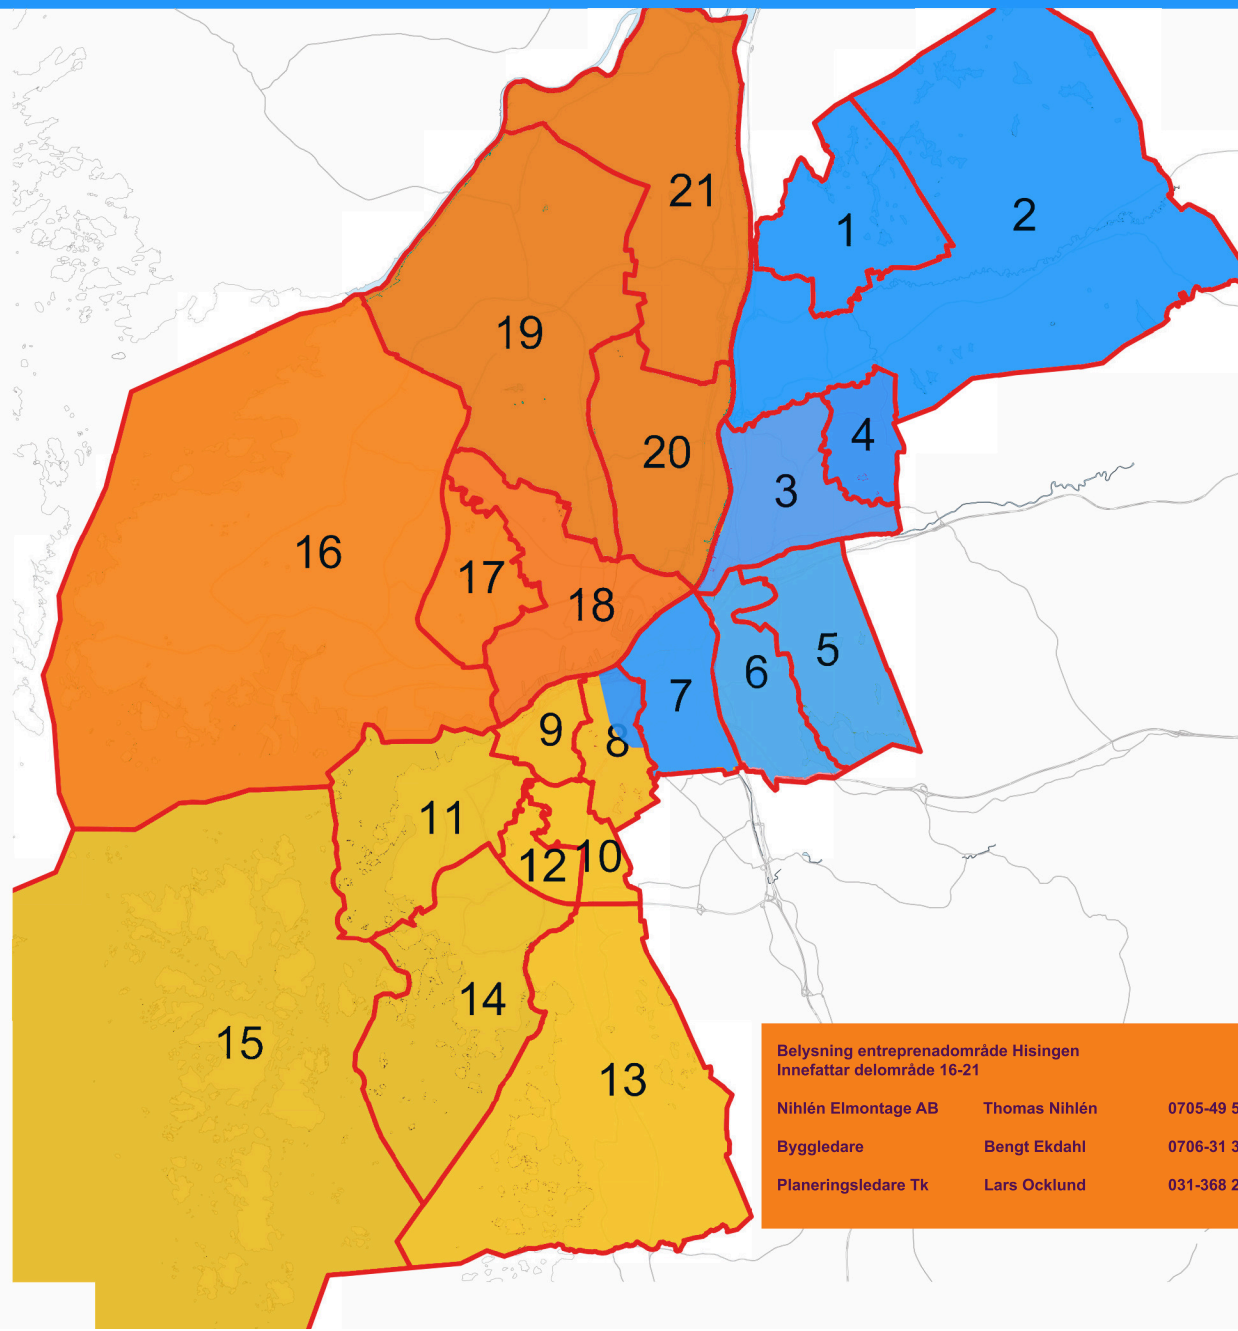

BELYSNING

Entreprenadområden

Delområde

1. Gunnared
2. Lärjedalen
3. Kortedala
4. Bergsjön
5. Härlanda
6. Örgryte
7. Centrum
8. Linnéstaden
9. Majorna
10. Högsbo
12. Frölunda
13. Askim
11. Älvsborg
14. Tynnered
15. Styrso
16. Torslanda
17. Biskopsgården
18. Lundby
19. Tuve-Säve
20. Backa
21. Kärra-Rödbo

SDN

- Angered
- Östra Göteborg
- Örgryte-Härlanda
- Centrum
- Majorna-Linné
- Askim-Frölunda-Högsbo
- Västra Göteborg
- Västra Hisingen
- Lundby
- Norra Hisingen

Belysning entreprenadområde Centrum / Nordost
Innefattar delområde 1-7 samt 8 öster om Linnégatan