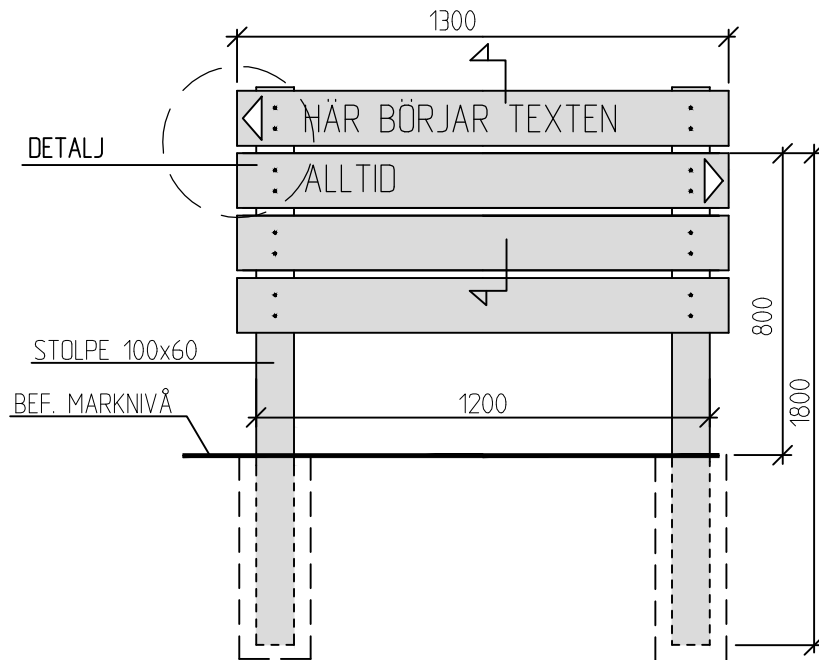

Natur- och Friluftsområden

HÄNVISNINGSSKYLTAR

blad N5 sid 1/1
2005-02-01

SKALA 1 : 20

DETALJ

SKALA 1 : 10

SEKTION

SKALA 1 : 10

MÅLNING

WESTCOST SVART 079

TEXT

SKALL VARA TYP "CLAREDON BOLD"
HÖJD = 60 MM. VITMÅLAD
PLACERING ENLIGT DETALJ