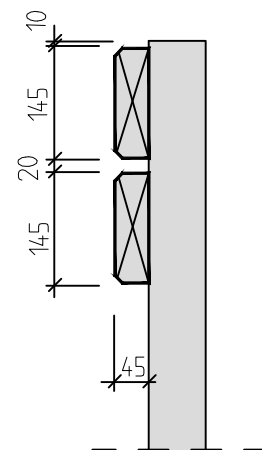

Natur- och Friluftsområden

HÄNVISNINGSSKYLTAR

blad N5 sid 1/1
2005-02-01

SKALA 1 : 20

DETALJ

SKALA 1 : 10

SEKTION

SKALA 1 : 10

Materialbeskrivning, se baksida

Natur- och Friluftsområden

HÄNVISNINGSSKYLTAR

blad **N5** sid 1/1
2005-02-01

Materialbeskrivning

GRUNDLÄGGNING

BTG. ELLER PAPPRÖR \varnothing 225
MAKADAM 12-16 PACKAS KRING STOLPEN

MÅLNING

WESTCOST SVART 079

TEXT

SKALL VARA TYP "CLAREDON BOLD"
HÖJD = 60 MM. VITMÅLAD
PLACERING ENLIGT DETALJ