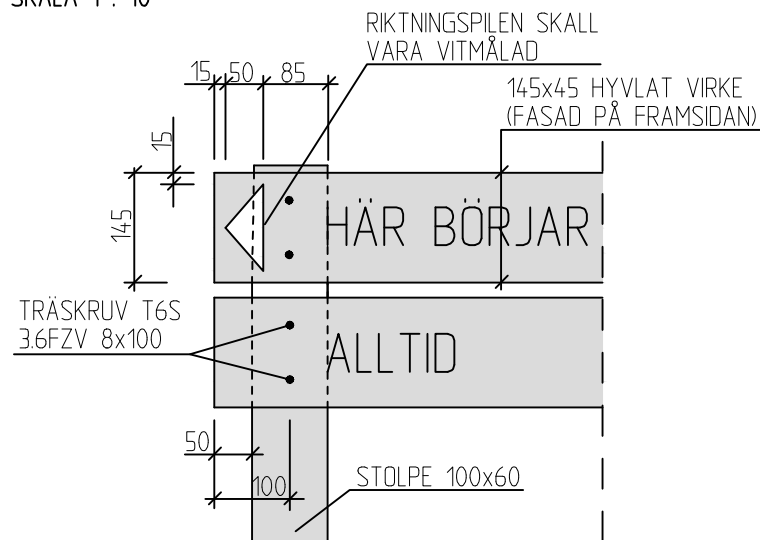

Natur- och Friluftsområden

HÄNVISNINGSSKYLTAR

blad N5 sid 1/1
2005-02-01

SKALA 1 : 20

DETALJ

SKALA 1 : 10

SEKTION

SKALA 1 : 10

MÅLNING

WESTCOST SVART 079

TEXT

SKALL VARA TYP "CLAREDON BOLD"
HÖJD = 60 MM. VITMÅLAD
PLACERING ENLIGT DETALJ