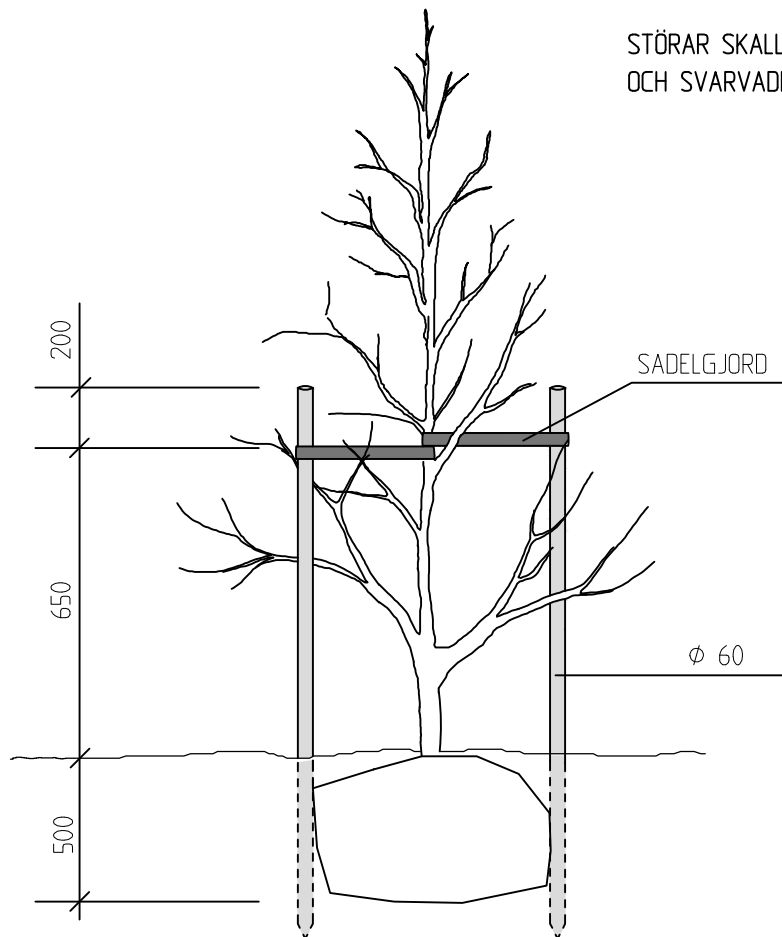

Växter

UPPBINDNING AV UNGTRÄD OCH
FRIVÄXANDE TRÄD MED STÖRAR

blad V6:C
2013-03-05

2 störar

SKALA 1 : 25

FÖR TRÄD MED TOPPHÖJD < 150 cm

STÖRAR SKALL VARA OBEHANDLADE
OCH SVARVADE

PLAN